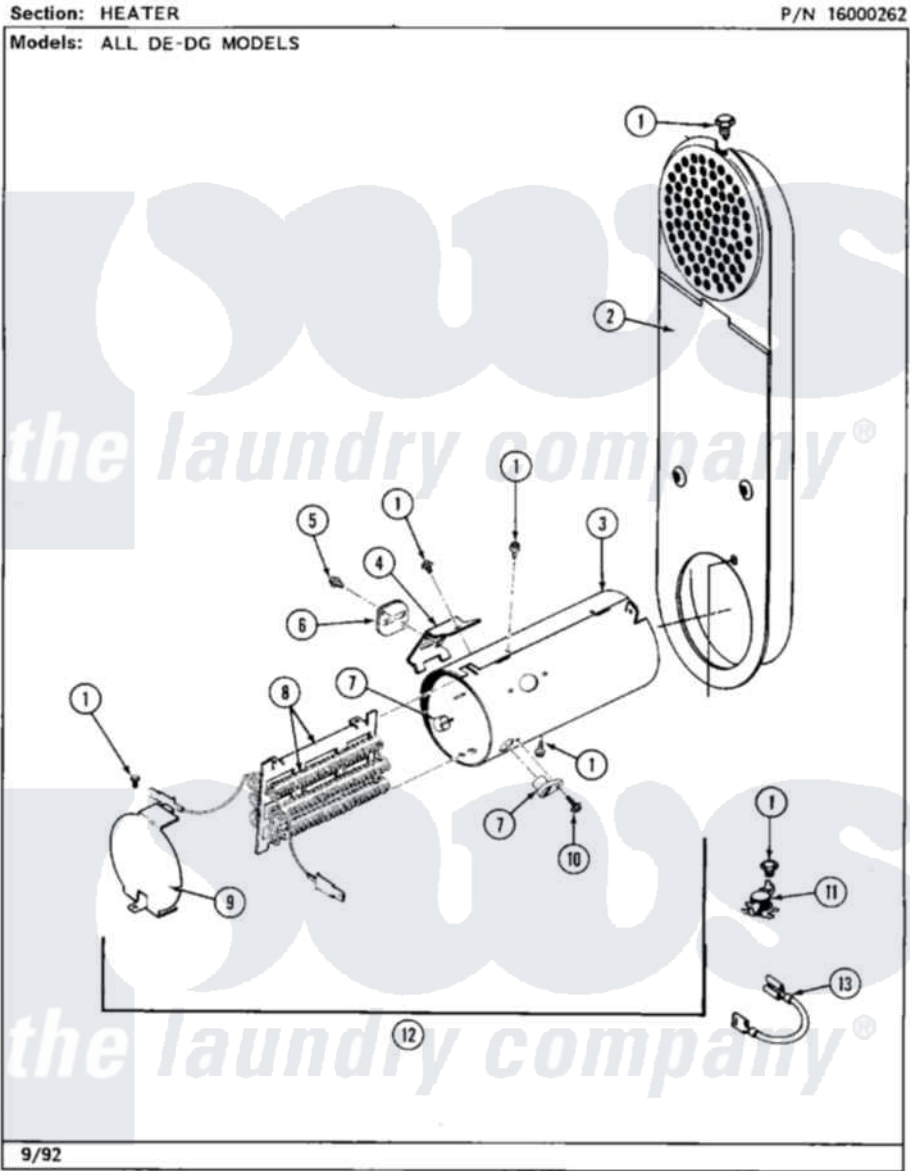

# Maytag MDE26DAACL 07 - HEATER

14

Maytag [Commercial Maytag MDE26DAACL Dryer Parts](#) Parts Diagram 07 - HEATER  
Click on the part number to view part

Item	Original Part Number	Replaced By	Status	Part Description
001	<a href="#">211294</a>	<a href="#">90767</a>		Screw, 8A X 3/8 HeX Washer Head Tapping
002	NLA		Not Available	INLET DUCT ASSY.
003	<a href="#">314995</a>			Enclosure, Heater
004	<a href="#">315346</a>			Bracket, Thermal Fuse
005	NLA		Not Available	SCREW, THERMAL FUSE
006	<a href="#">307473</a>			Fuse, Thermal
007	<a href="#">314998</a>			Insulator, Terminal
008	307185	<a href="#">308614</a>		Heater Sub-Assembly
009	<a href="#">314999</a>			Shield, Radiant
010	NLA		Not Available	SCREW, TERMINAL INSULATOR
011	<a href="#">303396</a>			Thermostat, Hi-Limit
012	<a href="#">307179</a>			Heater Assembly