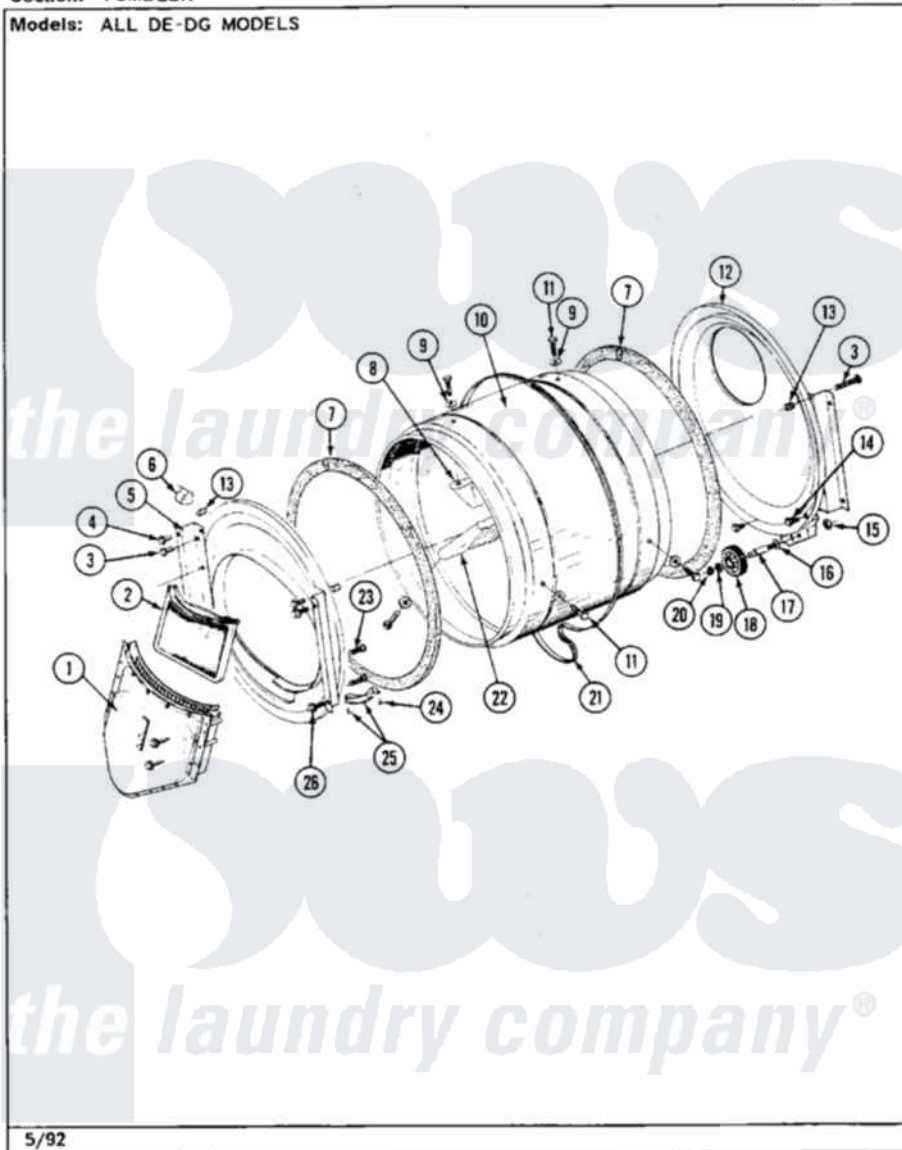

# Maytag MDE26DAACW 06 - TUMBLER

Section: TUMBLER

P/N 16000262

Models: ALL DE-DG MODELS

5/92

12

Maytag [Commercial Maytag MDE26DAACW Dryer Parts](#) Parts Diagram 06 - TUMBLER

[Click on the part number to view part](#)

Item	Original Part Number	Replaced By	Status	Part Description
001	Y307112	<a href="#">33001016</a>		Outlet Duct Assembly
002	307108	<a href="#">33002970</a>		Lint Filte
003	NLA		Not Available	SCREW, TUMBLER SUPPORT
004	<a href="#">Y313561</a>			Screw---NA
005	307109	<a href="#">33001179</a>		Front, Tumbler
006	<a href="#">Y310376</a>			Clip, Door Switch Harness
007	<a href="#">314820</a>			Seal, Tumbler
008	314803	<a href="#">33001012</a>		Baffle
009	<a href="#">314158</a>			Washer, Baffle To Tumbler
010	306663		Not Available	TUMBLER W/BAFFLES
"	314802		Not Available	TUMBLER W/OUT BAFFLES
011	<a href="#">Y310759</a>			Screw, Tumbler Baffles
012	Y307114	<a href="#">33001178</a>		Back, Tumbler
"	Y308544	<a href="#">33001178</a>		Back, Tumbler
013	NLA		Not Available	COVER, THREAD
				Screw, 2A X 2/8 Hex Washer

014	<a href="#">211294</a>	<a href="#">90767</a>	Screw, 0A X 3/8 Hex Washer Head Tapping
015	312538	<a href="#">33001443</a>	Nut, Hex
016	Y313347	<a href="#">312535</a>	Washer, Vault Mounting Brk.
017	Y312948	<a href="#">6-3129480</a>	Shaft- Tumbler
018	Y303373	<a href="#">12001541</a>	Drum Roller/Washer Assembly--W
019	<a href="#">312535</a>		Washer, Vault Mounting Brk.
020	410233	<a href="#">9703438</a>	Ring-Retr
021	<a href="#">Y312959</a>		Poly "V" Belt For Tumbler
022	314804	<a href="#">33001004</a>	Baffle, Tall
023	Y314110	<a href="#">33002917</a>	Screw, No.10-16
024	<a href="#">210720</a>		Rivet, Bearing To Tumbler Frnt
025	<a href="#">306508</a>		Tumbler Bearing Kit ----W
026	Y310632	<a href="#">1163839</a>	Screw