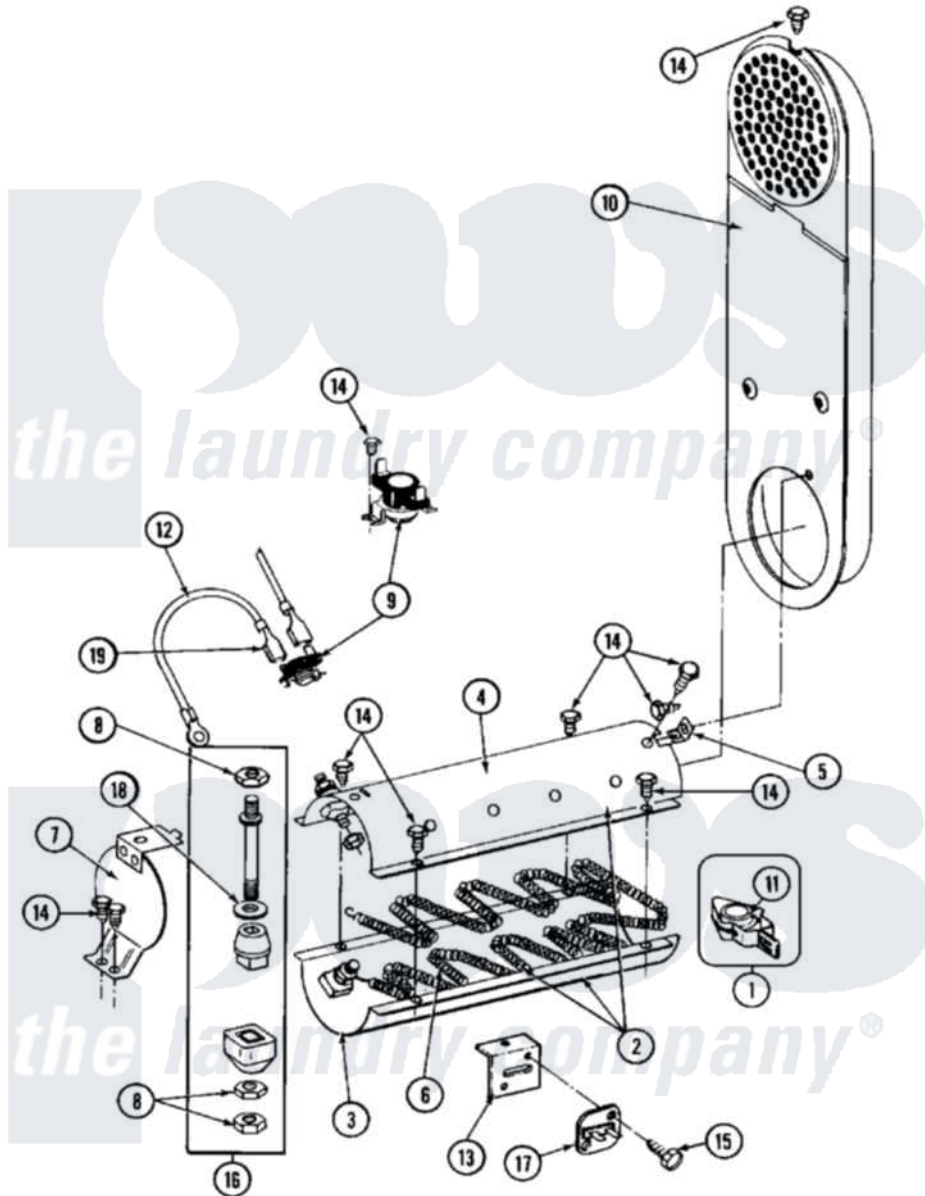

# Maytag MDE26MNADL 09 - HEATER (A0 SERIES)

Maytag [Commercial Maytag MDE26MNADL Dryer Parts](#) Parts Diagram 09 - HEATER (A0 SERIES)  
 Click on the part number to view part

Item	Original Part Number	Replaced By	Status	Part Description
001	<a href="#">Y303881</a>			Clip And Insulator Assembly
002	307470	<a href="#">Y303778</a>		Heater Assembly Complete
003	<a href="#">Y313576</a>			Heater Chamber, Bottom
004	Y313575		Not Available	HEATER CHAMBER, TOP
005	<a href="#">Y312890</a>			Retainer, Heater Chamber
006	<a href="#">Y313538</a>			Heater Element 240 Volt
007	304124		Not Available	HEATER SHIELD
008	<a href="#">311484</a>	<a href="#">112432</a>		Nut
009	<a href="#">303896</a>			Hi-Limit Thermostat-Canada
010	NLA		Not Available	INLET DUCT ASSY.
011	<a href="#">Y313270</a>			Insulator For Heater Elemen
012	<a href="#">Y304693</a>			Jumper Wire
013	<a href="#">315046</a>			MOUNTING BRACKET
014	<a href="#">211294</a>	<a href="#">90767</a>		Screw, 8A X 3/8 HeX Washer Head Tapping
015	NLA		Not Available	SCREW
016	<a href="#">Y304596</a>			Terminal Insulator Assembly

017 [307473](#)

Fuse, Thermal

018 [311093](#)

Washer, Terminal Connection

019 [210745](#)

Wire Terminal