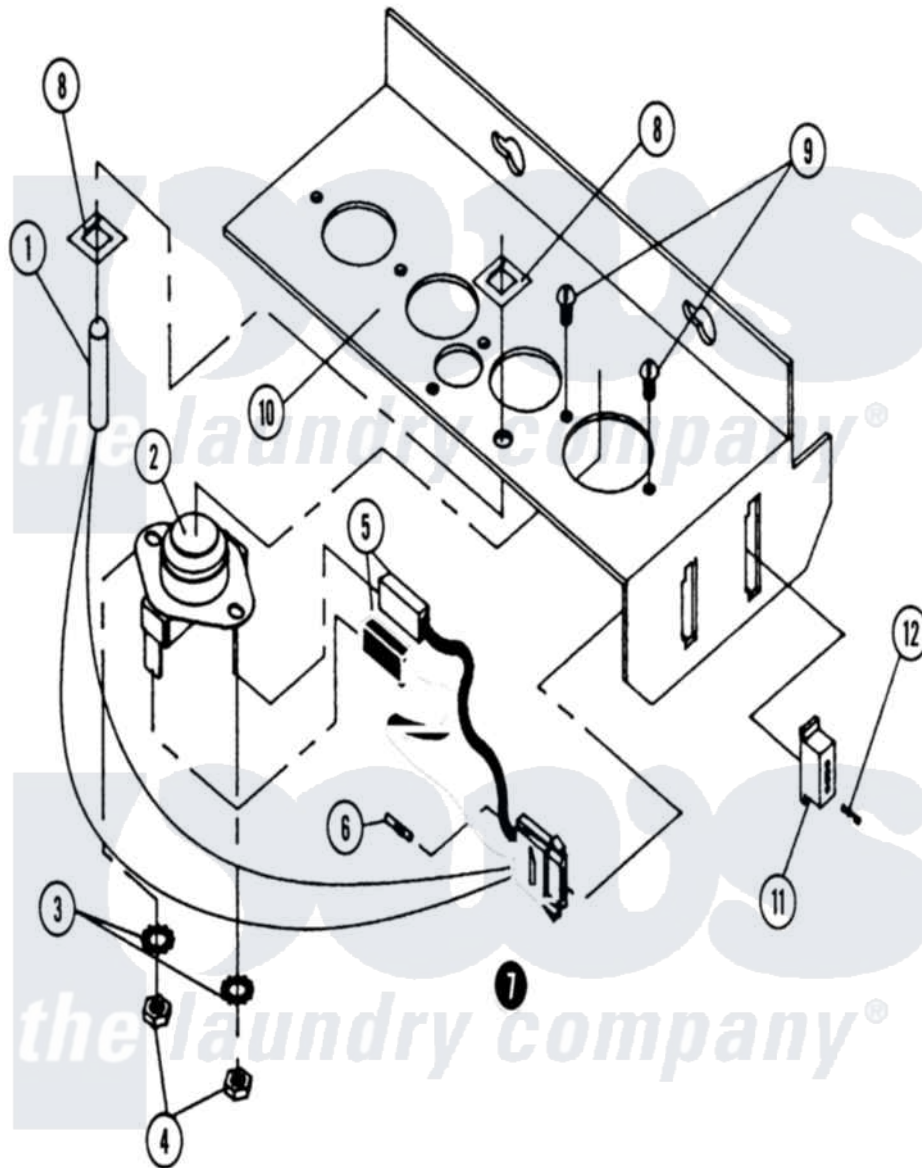

# Maytag MDG100PN1 07 - SENSOR BRACKET ASSEMBLY

Maytag [Commercial Maytag MDG100PN1 Dryer Parts](#) Parts Diagram 07 - SENSOR BRACKET ASSEMBLY  
 Click on the part number to view part

Item	Original Part Number	Replaced By	Status	Part Description
000	W10124350		Not Available	ORDER PARTS FROM AMERICAN DRYER CORP AT 508-678-9000
001	A880251	<a href="#">W10147995</a>		1 4 Tem
002	A130103	<a href="#">W10146725</a>		L225 Tod3
003	A153010	<a href="#">153010</a>		6 Internal
004	A152000	<a href="#">152000</a>		6-32 HEX N
005	A121028	<a href="#">121028</a>		1 4 X.032
006	A122701	<a href="#">122701</a>		MNL Socket
007	A122605	<a href="#">122605</a>		4 Pin Cmnl
008	A154007	<a href="#">8182949</a>		Fastener, Push-On
009	A150000		Not Available	SCREW, MACHINE (RD.HD. SLOT) (No.6-32 X 1/4" RD HD)
010	A150301	<a href="#">150301</a>		8-18 X 7
"	A305007	<a href="#">W10146789</a>		Universal
"	A801425	<a href="#">801425</a>		AD15-81 ML
011	A122604	<a href="#">W10146714</a>		4 Pin Cmnl