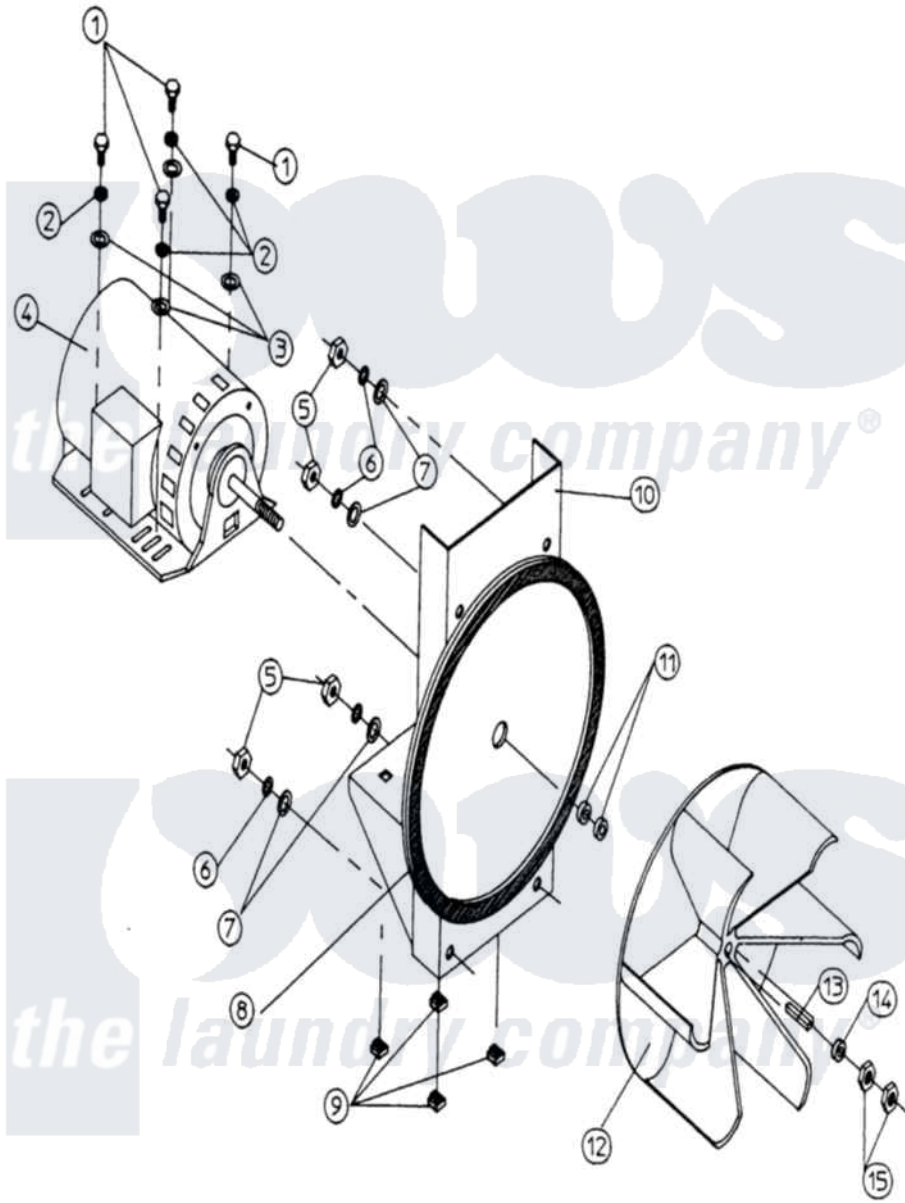

# Maytag MDG100PN1 11 - BLOWER MOTOR MOUNT ASSEMBLY

Maytag [Commercial Maytag MDG100PN1 Dryer Parts](#) Parts Diagram 11 - BLOWER MOTOR MOUNT ASSEMBLY  
 Click on the part number to view part

Item	Original Part Number	Replaced By	Status	Part Description
000	W10124350		Not Available	ORDER PARTS FROM AMERICAN DRYER CORP AT 508-678-9000
001	A150501	<a href="#">150501</a>		5 16-18 X
002	A153002	<a href="#">8182939</a>		Washer, Lock
003	A153001	<a href="#">153001</a>		5 16 Flat
004	A100028	<a href="#">W10146526</a>		1HP 1 2 SH
"	W10124350		Not Available	CHECK PART NUMBER ON MOTOR DATA LABEL TO VERIFY CORRECT
005	A152004	<a href="#">8182933</a>		Nut, Hex
006	A153002	<a href="#">8182939</a>		Washer, Lock
007	A153001	<a href="#">153001</a>		5 16 Flat
008	A117600		Not Available	TAPE, NOISE SUPPRESSOR (SOLD IN FEET)
009	A154000	<a href="#">154000</a>		5 16-18 TI
010	A800907	<a href="#">800907</a>		100 Blowe
"	A803899	<a href="#">803899</a>		1HP 230 46

011	A153050	<a href="#">153050</a>	1 2 X 1 1
012	A100607		Not Available IMPELLER (1/2" BORE)
013	A100702	<a href="#">100702</a>	1 8 X 1 8
014	A153050	<a href="#">153050</a>	1 2 X 1 1
015	A152006	<a href="#">W10146766</a>	1 2-20 LH