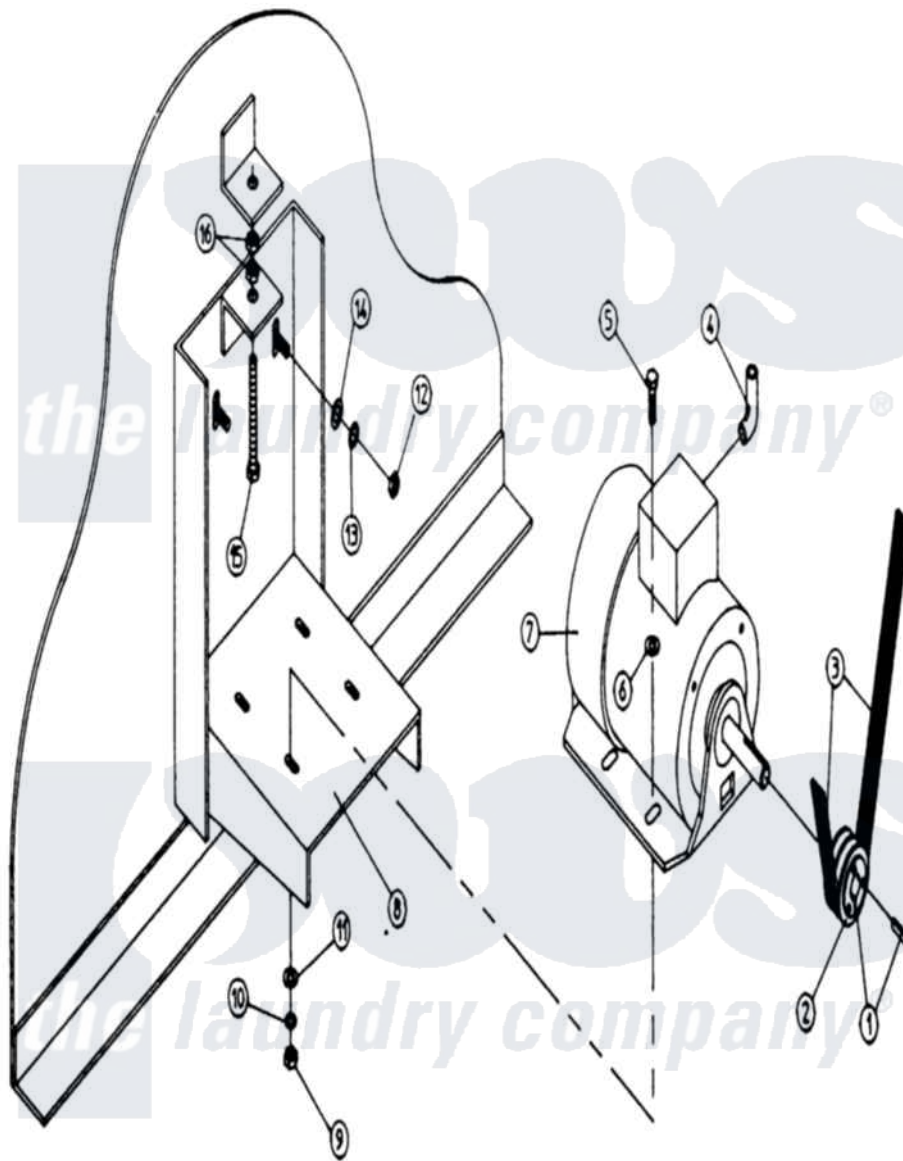

Maytag MDG100PN1 17 - TUMBLER MOTOR MOUNT ASSEMBLY

Maytag [Commercial Maytag MDG100PN1 Dryer Parts](#) Parts Diagram 17 - TUMBLER MOTOR MOUNT ASSEMBLY
 Click on the part number to view part

Item	Original Part Number	Replaced By	Status	Part Description
000	W10124350		Not Available	ORDER PARTS FROM AMERICAN DRYER CORP AT 508-678-9000
001	A101121	101121		Ja X 5 8 B
002	A101114	101114		2.65 Pull
003	A100102	W10146549		3vx740 V-B
004	A120200	W10149189		3 8- 90 DE
005	A150513		Not Available	BOLT
006	A153001	153001		5 16 Flat
007	A100029	100029		3 4hp 200-
"	W10124350		Not Available	CHECK PART NUMBER ON MOTOR DATA LABEL TO VERIFY CORRECT
008	A800952	800952		Ad- 100 12
"	A800953	800953		100 120
009	A152004	8182933		Nut, Hex
010	A153002	8182939		Washer, Lock
011	A153001	153001		5 16 Flat

012	A152004	8182933	Nut, Hex
013	A153002	8182939	Washer, Lock
014	A153001	153001	5 16 Flat
015	A150619	150619	3 8-16 X 3
016	A152005	152005	3 8-16 Hex