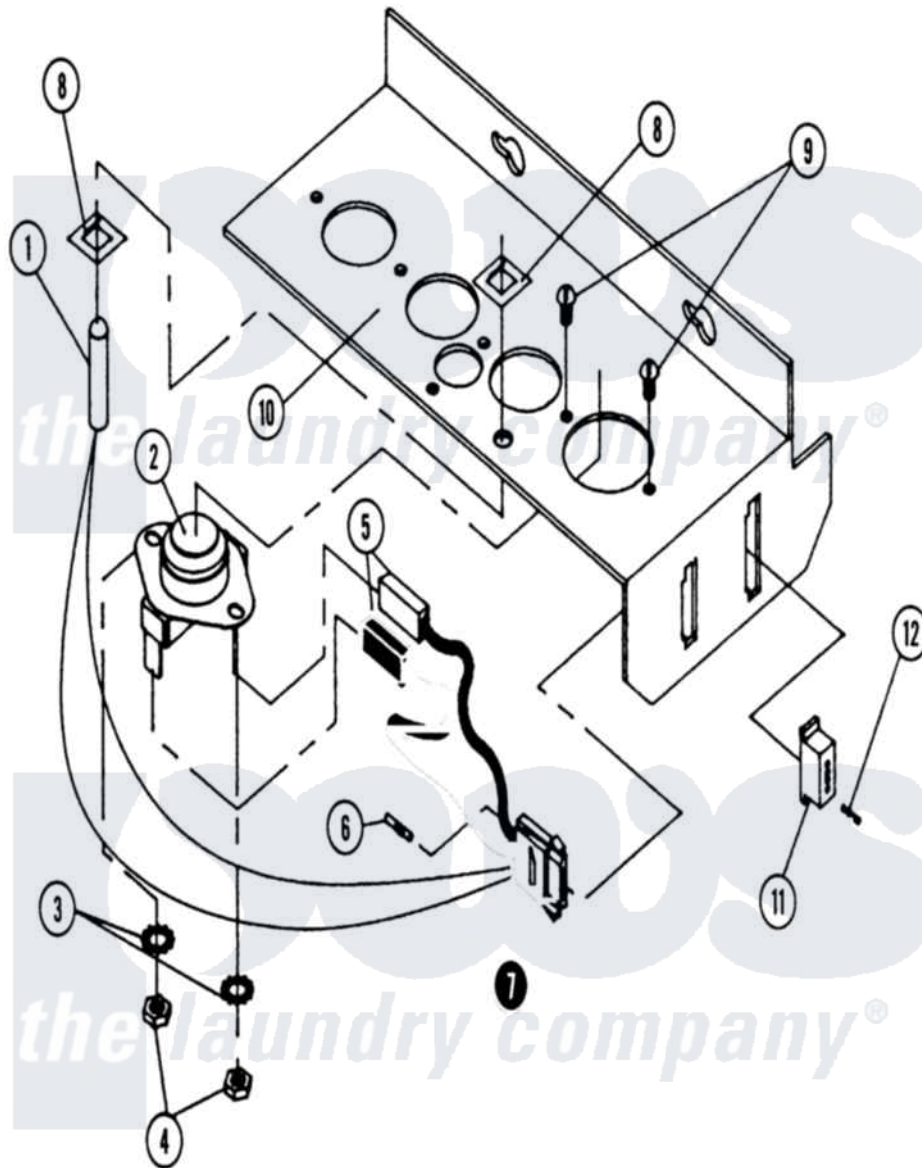

# Maytag MDG100PN1L 07 - SENSOR BRACKET ASSEMBLY

Maytag [Commercial Maytag MDG100PN1L Dryer Parts](#) Parts Diagram 07 - SENSOR BRACKET ASSEMBLY  
 Click on the part number to view part

Item	Original Part Number	Replaced By	Status	Part Description
000	W10124350		Not Available	ORDER PARTS FROM AMERICAN DRYER CORP AT 508-678-9000
001	A880251	<a href="#">W10147995</a>		1 4 Tem
002	A130103	<a href="#">W10146725</a>		L225 Tod3
003	A153010	<a href="#">153010</a>		6 Internal
004	A152000	<a href="#">152000</a>		6-32 HEX N
005	A121028	<a href="#">121028</a>		1 4 X.032
006	A122701	<a href="#">122701</a>		MNL Socket
007	A122605	<a href="#">122605</a>		4 Pin Cmnl
008	A154007	<a href="#">8182949</a>		Fastener, Push-On
009	A150000		Not Available	SCREW, MACHINE (RD.HD. SLOT) (No.6-32 X 1/4" RD HD)
010	A150301	<a href="#">150301</a>		8-18 X 7
"	A305007	<a href="#">W10146789</a>		Universal
"	A801425	<a href="#">801425</a>		AD15-81 ML
011	A122604	<a href="#">W10146714</a>		4 Pin Cmnl