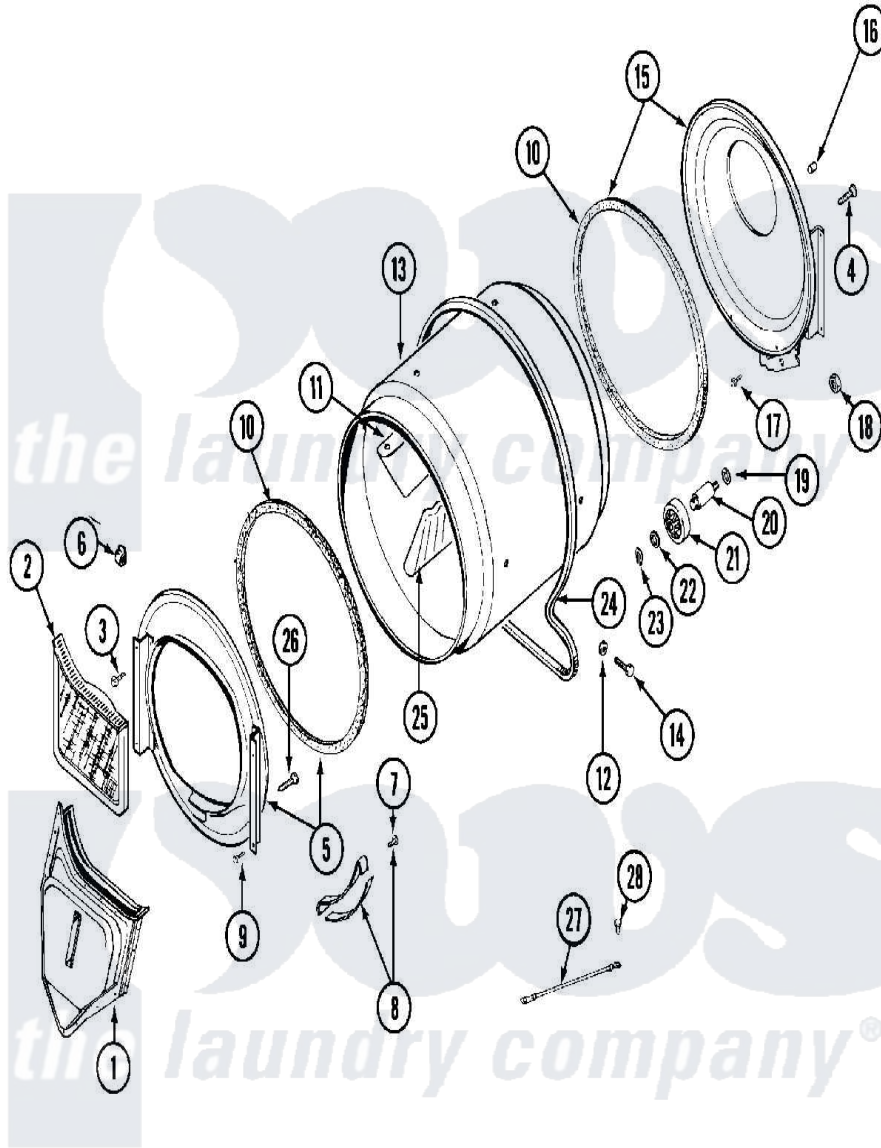

# Maytag MDG10CSABW 06 - TUMBLER

Maytag [Commercial Maytag MDG10CSABW Dryer Parts](#) Parts Diagram 06 - TUMBLER  
 Click on the part number to view part

Item	Original Part Number	Replaced By	Status	Part Description
001	<a href="#">33001016</a>			Outlet Duct Assembly
002	33001170	<a href="#">33002970</a>		Lint Filte
003	NLA		Not Available	SCREW, TUMBLER SUPPORT
004	<a href="#">Y313561</a>			Screw---NA
005	<a href="#">33001179</a>			Front, Tumbler
006	<a href="#">Y310376</a>			Clip, Door Switch Harness
007	<a href="#">210720</a>			Rivet, Bearing To Tumbler Frnt
008	<a href="#">306508</a>			Tumbler Bearing Kit ---W
009	Y310632	<a href="#">1163839</a>		Screw
010	<a href="#">314820</a>			Seal, Tumbler
011	<a href="#">33001012</a>			Baffle
012	<a href="#">314158</a>			Washer, Baffle To Tumbler
013	33001108		Not Available	DRYER TUMBLER, W/O BAFFLES
014	<a href="#">Y310759</a>			Screw, Tumbler Baffles
015	<a href="#">33001178</a>			Back, Tumbler

016	NLA	Not Available	COVER, THREAD
017	Y310632	<a href="#">1163839</a>	Screw
018	312538	<a href="#">33001443</a>	Nut, Hex
019	Y313347	<a href="#">312535</a>	Washer, Vault Mounting Brk.
020	Y312948	<a href="#">6-3129480</a>	Shaft- Tumbler
021	Y303373	<a href="#">12001541</a>	Drum Roller/Washer Assembly--W
022	<a href="#">312535</a>		Washer, Vault Mounting Brk.
023	410233	<a href="#">9703438</a>	Ring-Retrn
024	<a href="#">Y312959</a>		Poly "V" Belt For Tumbler
025	<a href="#">33001004</a>		Baffle, Tall
026	Y314110	<a href="#">33002917</a>	Screw, No.10-16
027	<a href="#">901220</a>		Ground Wire
028	910343	<a href="#">488234</a>	Screw 8-32 X 1/4