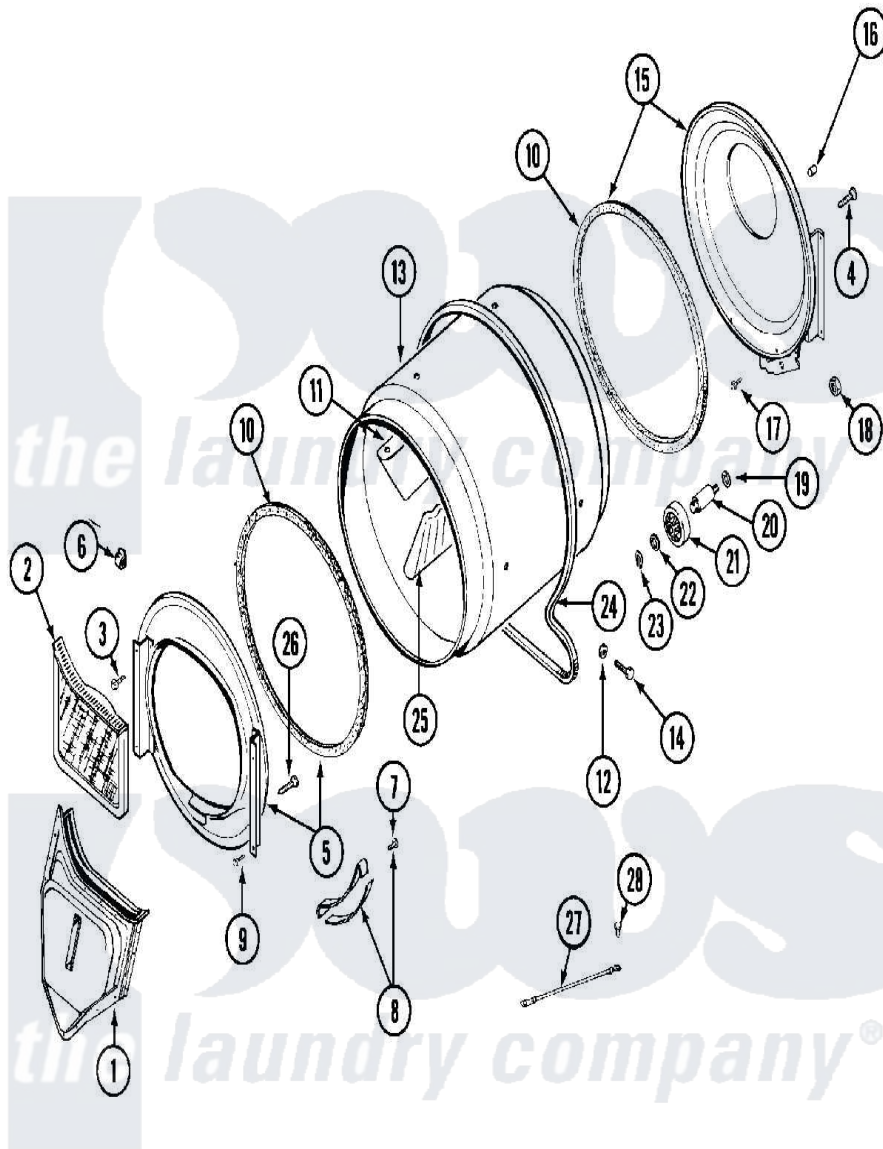

# Maytag MDG10MNAAW 05 - TUMBLER

Maytag [Commercial Maytag MDG10MNAAW Dryer Parts](#) Parts Diagram 05 - TUMBLER  
 Click on the part number to view part

Item	Original Part Number	Replaced By	Status	Part Description
001	<a href="#">33001016</a>			Outlet Duct Assembly
002	33001170	<a href="#">33002970</a>		Lint Filte
003	NLA		Not Available	SCREW, TUMBLER SUPPORT
004	<a href="#">Y313561</a>			Screw---NA
005	<a href="#">33001179</a>			Front, Tumbler
006	<a href="#">Y310376</a>			Clip, Door Switch Harness
007	<a href="#">210720</a>			Rivet, Bearing To Tumbler Frnt
008	<a href="#">306508</a>			Tumbler Bearing Kit ---W
009	Y310632	<a href="#">1163839</a>		Screw
010	<a href="#">314820</a>			Seal, Tumbler
011	<a href="#">33001012</a>			Baffle
012	<a href="#">314158</a>			Washer, Baffle To Tumbler
013	33001108		Not Available	DRYER TUMBLER, W/O Baffles
014	<a href="#">Y310759</a>			Screw, Tumbler Baffles
015	<a href="#">33001178</a>			Back, Tumbler

016	NLA	Not Available	COVER, THREAD
017	Y310632	<a href="#">1163839</a>	Screw
018	312538	<a href="#">33001443</a>	Nut, Hex
019	Y313347	<a href="#">312535</a>	Washer, Vault Mounting Brk.
020	Y312948	<a href="#">6-3129480</a>	Shaft- Tumbler
021	Y303373	<a href="#">12001541</a>	Drum Roller/Washer Assembly--W
022	<a href="#">312535</a>		Washer, Vault Mounting Brk.
023	410233	<a href="#">9703438</a>	Ring-Retrn
024	<a href="#">Y312959</a>		Poly "V" Belt For Tumbler
025	<a href="#">33001004</a>		Baffle, Tall
026	Y314110	<a href="#">33002917</a>	Screw, No.10-16
027	<a href="#">901220</a>		Ground Wire
028	910343	<a href="#">488234</a>	Screw 8-32 X 1/4