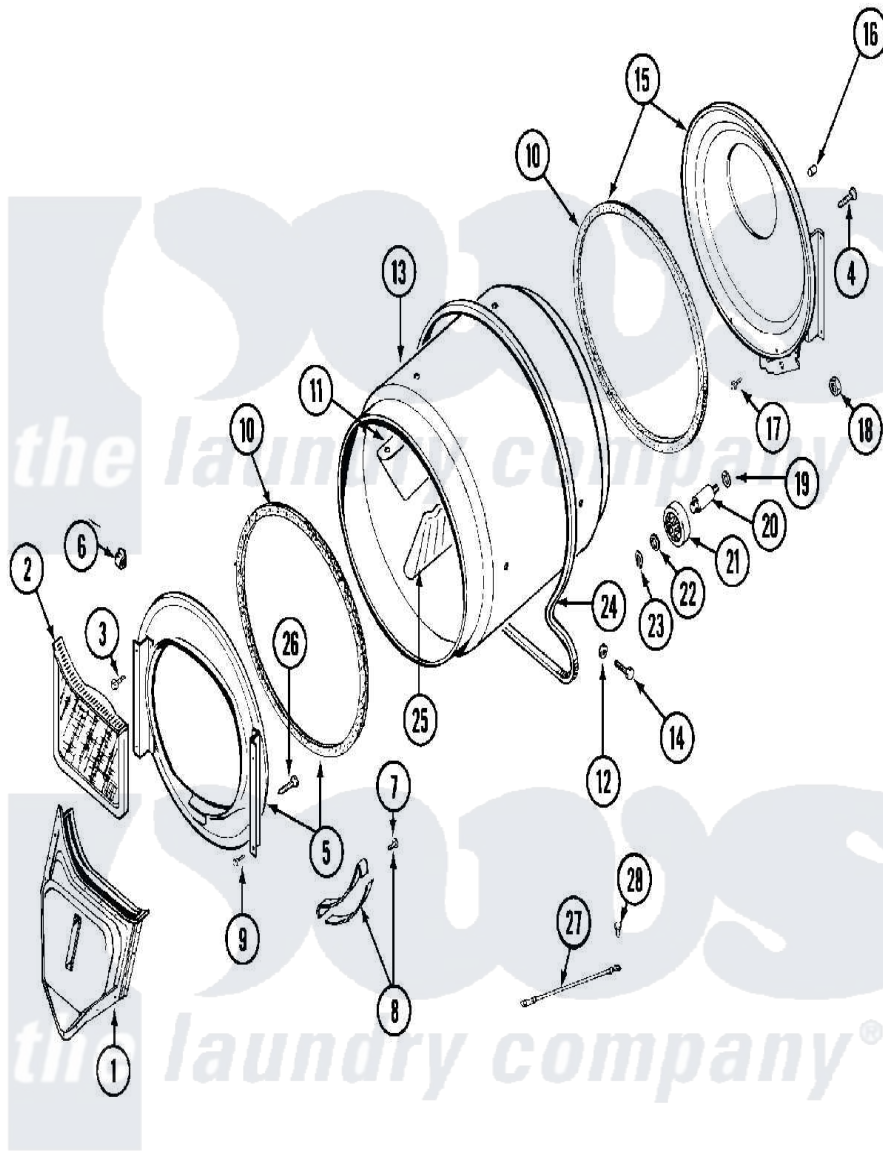

# Maytag MDG10MNEGW 05 - TUMBLER

Maytag [Commercial Maytag MDG10MNEGW Dryer Parts](#) Parts Diagram 05 - TUMBLER  
 Click on the part number to view part

Item	Original Part Number	Replaced By	Status	Part Description
001	<a href="#">33001016</a>			Outlet Duct Assembly
002	33001170	<a href="#">33002970</a>		Lint Filte
003	NLA		Not Available	SCREW, TUMBLER SUPPORT
004	<a href="#">Y313561</a>			Screw---NA
005	<a href="#">33001179</a>			Front, Tumbler
006	<a href="#">Y310376</a>			Clip, Door Switch Harness
007	<a href="#">210720</a>			Rivet, Bearing To Tumbler Frnt
008	<a href="#">306508</a>			Tumbler Bearing Kit ---W
009	Y310632	<a href="#">1163839</a>		Screw
010	<a href="#">314820</a>			Seal, Tumbler
011	<a href="#">33001012</a>			Baffle
012	<a href="#">314158</a>			Washer, Baffle To Tumbler
013	33001108		Not Available	DRYER TUMBLER, W/O BAFFLES
014	<a href="#">Y310759</a>			Screw, Tumbler Baffles
015	<a href="#">33001178</a>			Back, Tumbler

016	NLA	Not Available	COVER, THREAD
017	Y310632	<a href="#">1163839</a>	Screw
018	312538	<a href="#">33001443</a>	Nut, Hex
019	Y313347	<a href="#">312535</a>	Washer, Vault Mounting Brk.
020	Y312948	<a href="#">6-3129480</a>	Shaft- Tumbler
021	Y303373	<a href="#">12001541</a>	Drum Roller/Washer Assembly--W
022	<a href="#">312535</a>		Washer, Vault Mounting Brk.
023	410233	<a href="#">9703438</a>	Ring-Retrn
024	<a href="#">Y312959</a>		Poly "V" Belt For Tumbler
025	<a href="#">33001004</a>		Baffle, Tall
026	Y314110	<a href="#">33002917</a>	Screw, No.10-16
027	<a href="#">901220</a>		Ground Wire
028	910343	<a href="#">488234</a>	Screw 8-32 X 1/4