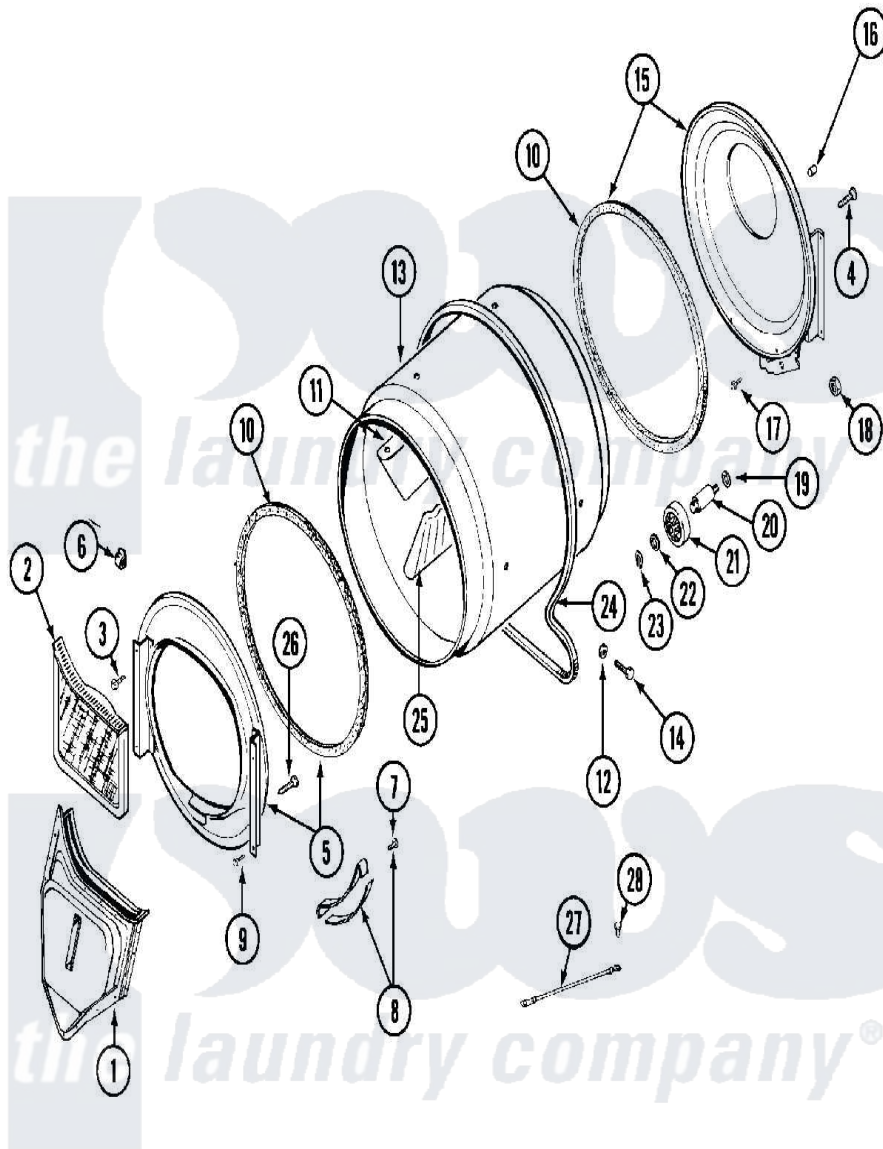

# Maytag MDG10PDAAW 06 - TUMBLER

Maytag [Commercial Maytag MDG10PDAAW Dryer Parts](#) Parts Diagram 06 - TUMBLER  
 Click on the part number to view part

Item	Original Part Number	Replaced By	Status	Part Description
001	<a href="#">33001016</a>			Outlet Duct Assembly
002	33001170	<a href="#">33002970</a>		Lint Filte
003	NLA		Not Available	SCREW, TUMBLER SUPPORT
004	<a href="#">Y313561</a>			Screw---NA
005	<a href="#">33001179</a>			Front, Tumbler
006	<a href="#">Y310376</a>			Clip, Door Switch Harness
007	<a href="#">210720</a>			Rivet, Bearing To Tumbler Frnt
008	<a href="#">306508</a>			Tumbler Bearing Kit ---W
009	Y310632	<a href="#">1163839</a>		Screw
010	<a href="#">314820</a>			Seal, Tumbler
011	<a href="#">33001012</a>			Baffle
012	<a href="#">314158</a>			Washer, Baffle To Tumbler
013	33001108		Not Available	DRYER TUMBLER, W/O BAFFLES
014	<a href="#">Y310759</a>			Screw, Tumbler Baffles
015	<a href="#">33001178</a>			Back, Tumbler

016	NLA	Not Available	COVER, THREAD
017	Y310632	<a href="#">1163839</a>	Screw
018	312538	<a href="#">33001443</a>	Nut, Hex
019	Y313347	<a href="#">312535</a>	Washer, Vault Mounting Brk.
020	Y312948	<a href="#">6-3129480</a>	Shaft- Tumbler
021	Y303373	<a href="#">12001541</a>	Drum Roller/Washer Assembly--W
022	<a href="#">312535</a>		Washer, Vault Mounting Brk.
023	410233	<a href="#">9703438</a>	Ring-Retrn
024	<a href="#">Y312959</a>		Poly "V" Belt For Tumbler
025	<a href="#">33001004</a>		Baffle, Tall
026	Y314110	<a href="#">33002917</a>	Screw, No.10-16
027	<a href="#">901220</a>		Ground Wire
028	910343	<a href="#">488234</a>	Screw 8-32 X 1/4