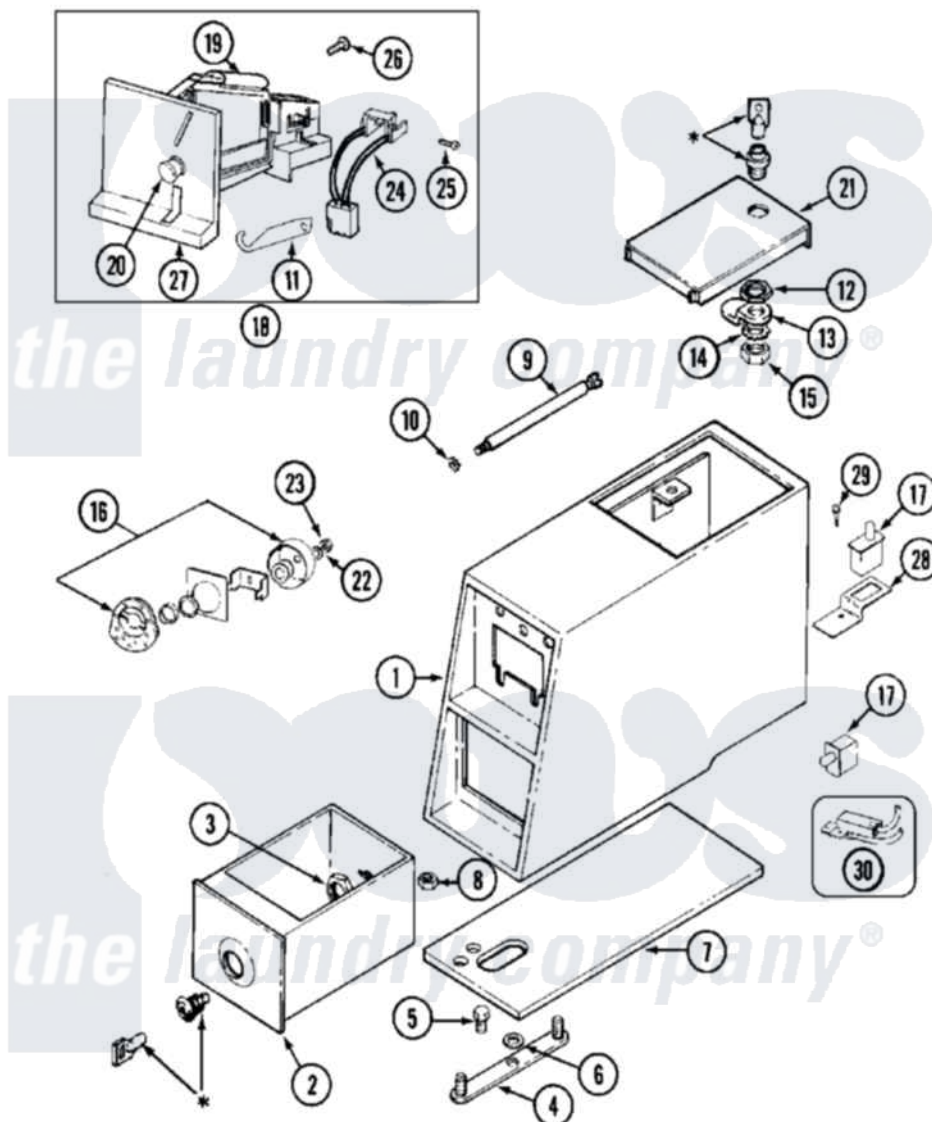

# Maytag MDG10PDAAW 09 - CONTROL CNTR (SERIAL SUFFIX KB & AFTER)

**\*CONTACT YOUR COMMERCIAL LAUNDRY DISTRIBUTOR**

Maytag [Commercial Maytag MDG10PDAAW Dryer Parts](#) Parts Diagram 09 - CONTROL CNTR (SERIAL SUFFIX KB & AFTER)

[Click on the part number to view part](#)

Item	Original Part Number	Replaced By	Status	Part Description
001	<a href="#">22001407</a>			Case, Coin Slide
"	<a href="#">22001408</a>			(ALM)
002	207912	<a href="#">208884</a>		Coin Box K
"	207912L	<a href="#">208884</a>		Coin Box K
003	212328	<a href="#">W10139762</a>		Hex Nut, 3/4-27
004	NLA		Not Available	STRAP, MOUNTING
005	<a href="#">211294</a>	<a href="#">90767</a>		Screw, 8A X 3/8 HeX Washer Head Tapping
006	<a href="#">910309</a>			Washer, Mounting Strap
007	<a href="#">214660</a>			Gasket, Control Center
008	<a href="#">Y052740</a>	<a href="#">62739</a>		Nut, Lock
009	<a href="#">213035</a>			Bolt, Locking
010	<a href="#">910181</a>			Lockwasher, Terminal Block
011	<a href="#">216011</a>			Spring, Return Button
012	212328	<a href="#">W10139762</a>		Hex Nut, 3/4-27