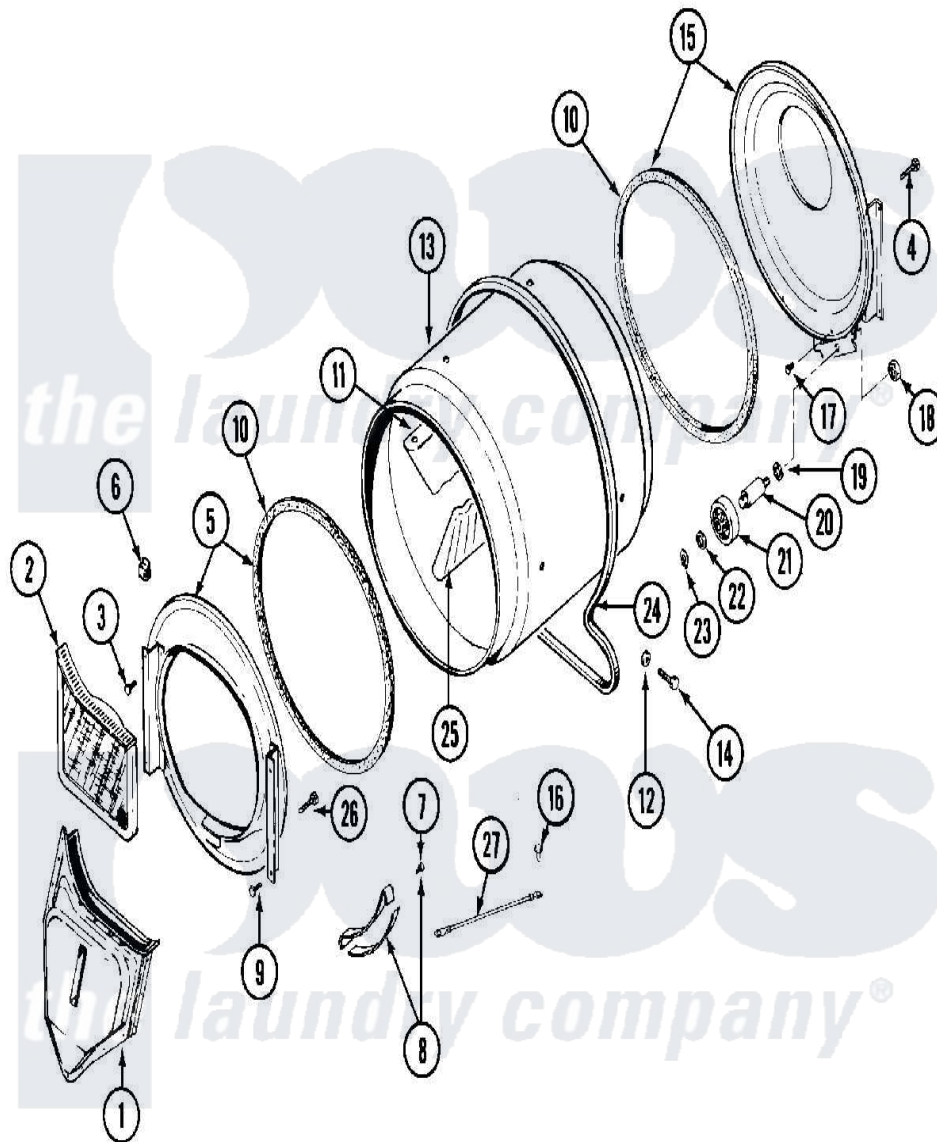

# Maytag MDG10PDEGL 06 - TUMBLER

Maytag [Commercial Maytag MDG10PDEGL Dryer Parts](#) Parts Diagram 06 - TUMBLER  
 Click on the part number to view part

Item	Original Part Number	Replaced By	Status	Part Description
001	<a href="#">33001016</a>			Outlet Duct Assembly
002	33001170	<a href="#">33002970</a>		Lint Filte
003	NLA		Not Available	SCREW, TUMBLER SUPPORT
004	<a href="#">Y313561</a>			Screw---NA
005	<a href="#">33001179</a>			Front, Tumbler
006	<a href="#">Y310376</a>			Clip, Door Switch Harness
007	<a href="#">210720</a>			Rivet, Bearing To Tumbler Frnt
008	<a href="#">306508</a>			Tumbler Bearing Kit ---W
009	Y310632	<a href="#">1163839</a>		Screw
010	<a href="#">314820</a>			Seal, Tumbler
011	<a href="#">33001012</a>			Baffle
012	<a href="#">314158</a>			Washer, Baffle To Tumbler
013	33001108		Not Available	DRYER TUMBLER, W/O BAFFLES
014	<a href="#">Y310759</a>			Screw, Tumbler Baffles
015	<a href="#">33001178</a>			Back, Tumbler

016	910343	<a href="#">488234</a>	Screw 8-32 X 1/4
017	Y310632	<a href="#">1163839</a>	Screw
018	312538	<a href="#">33001443</a>	Nut, Hex
019	Y313347	<a href="#">312535</a>	Washer, Vault Mounting Brk.
020	Y312948	<a href="#">6-3129480</a>	Shaft- Tumbler
021	Y303373	<a href="#">12001541</a>	Drum Roller/Washer Assembly--W
022	<a href="#">312535</a>		Washer, Vault Mounting Brk.
023	410233	<a href="#">9703438</a>	Ring-Retrn
024	<a href="#">Y312959</a>		Poly "V" Belt For Tumbler
025	<a href="#">33001004</a>		Baffle, Tall
026	Y314110	<a href="#">33002917</a>	Screw, No.10-16
027	<a href="#">901220</a>		Ground Wire