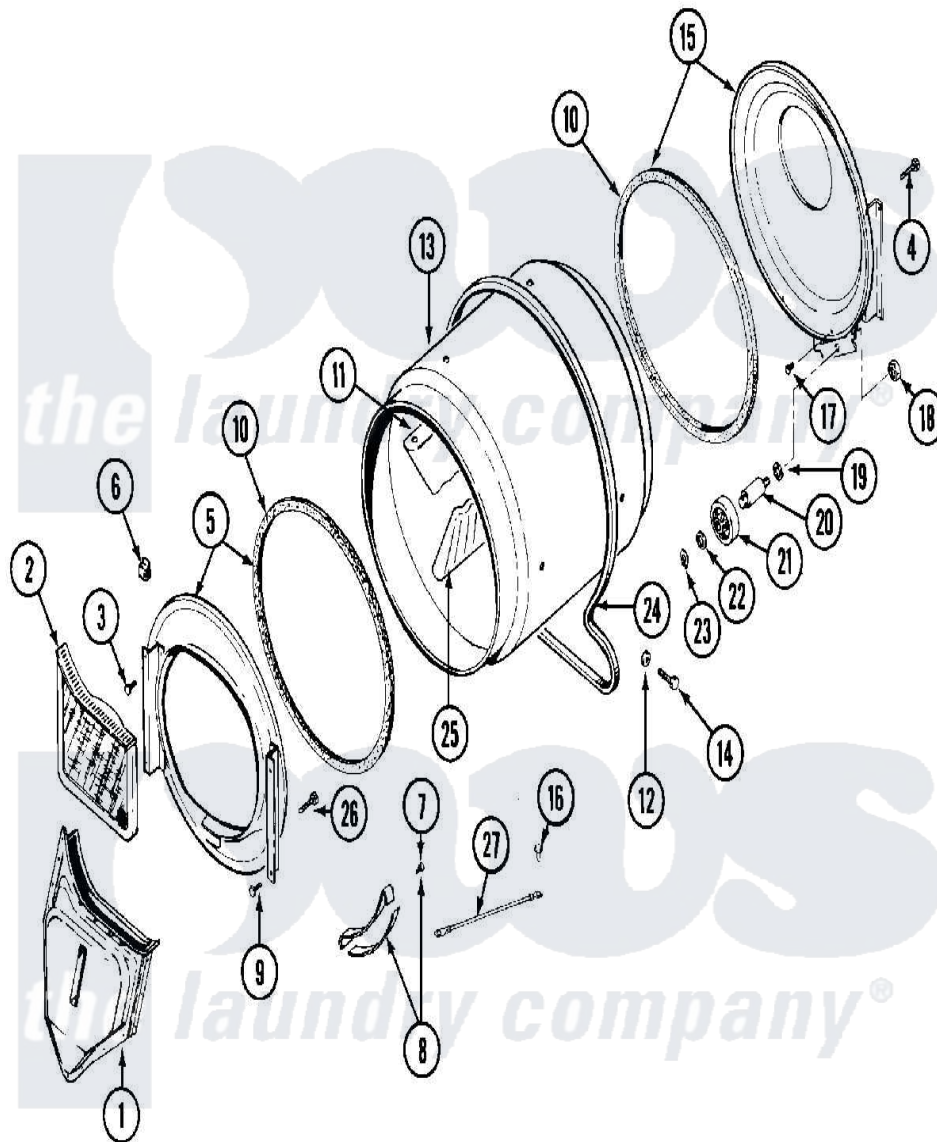

# Maytag MDG10PSAGW 06 - TUMBLER

Maytag [Commercial Maytag MDG10PSAGW Dryer Parts](#) Parts Diagram 06 - TUMBLER  
 Click on the part number to view part

Item	Original Part Number	Replaced By	Status	Part Description
001	<a href="#">33001016</a>			Outlet Duct Assembly
002	33001170	<a href="#">33002970</a>		Lint Filte
003	NLA		Not Available	SCREW, TUMBLER SUPPORT
004	<a href="#">Y313561</a>			Screw---NA
005	<a href="#">33001179</a>			Front, Tumbler
006	<a href="#">Y310376</a>			Clip, Door Switch Harness
007	<a href="#">210720</a>			Rivet, Bearing To Tumbler Frnt
008	<a href="#">306508</a>			Tumbler Bearing Kit ---W
009	Y310632	<a href="#">1163839</a>		Screw
010	<a href="#">314820</a>			Seal, Tumbler
011	<a href="#">33001012</a>			Baffle
012	<a href="#">314158</a>			Washer, Baffle To Tumbler
013	33001108		Not Available	DRYER TUMBLER, W/O BAFFLES
014	<a href="#">Y310759</a>			Screw, Tumbler Baffles
015	<a href="#">33001178</a>			Back, Tumbler

016	910343	<a href="#">488234</a>	Screw 8-32 X 1/4
017	Y310632	<a href="#">1163839</a>	Screw
018	312538	<a href="#">33001443</a>	Nut, Hex
019	Y313347	<a href="#">312535</a>	Washer, Vault Mounting Brk.
020	Y312948	<a href="#">6-3129480</a>	Shaft- Tumbler
021	Y303373	<a href="#">12001541</a>	Drum Roller/Washer Assembly--W
022	<a href="#">312535</a>		Washer, Vault Mounting Brk.
023	410233	<a href="#">9703438</a>	Ring-Retrn
024	<a href="#">Y312959</a>		Poly "V" Belt For Tumbler
025	<a href="#">33001004</a>		Baffle, Tall
026	Y314110	<a href="#">33002917</a>	Screw, No.10-16
027	<a href="#">901220</a>		Ground Wire