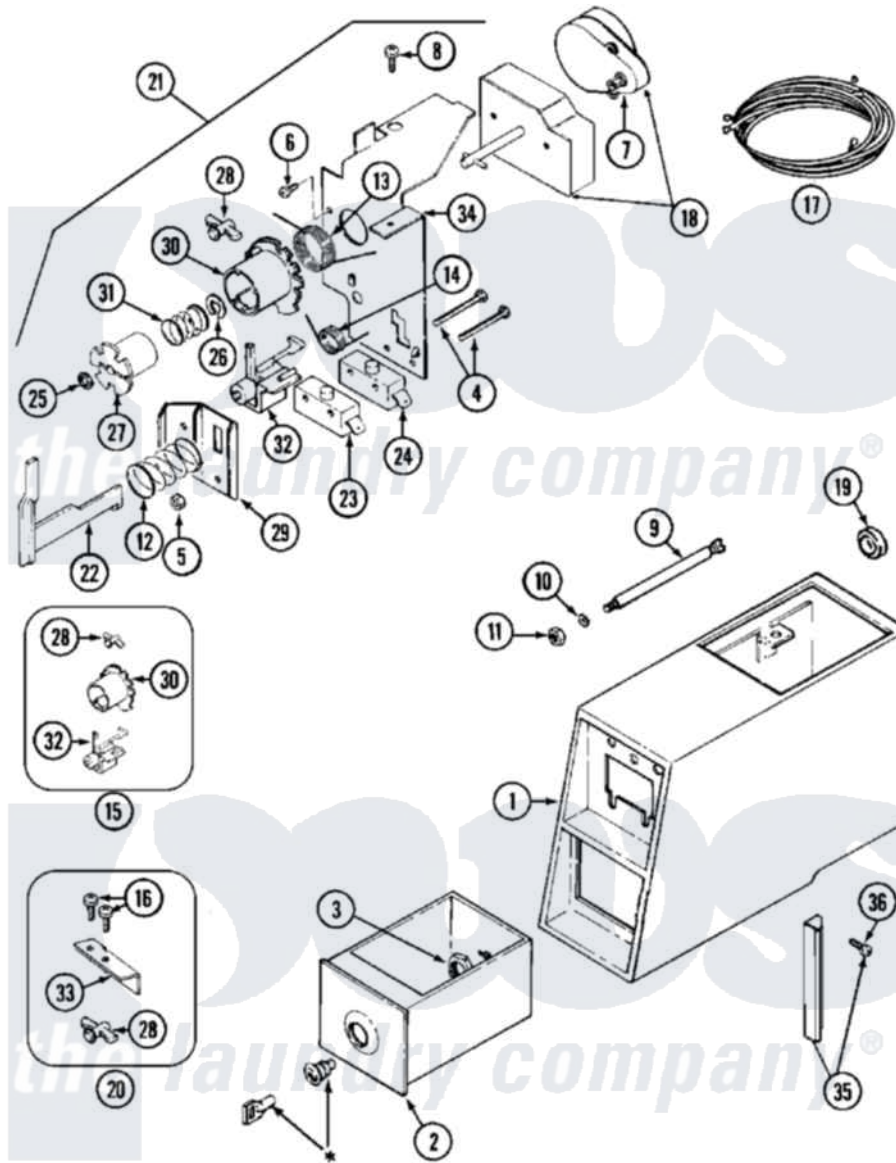

# Maytag MDG11CSABW 02 - CONTROL CENTER

\* CONTACT YOUR COMMERCIAL LAUNDRY DISTRIBUTOR

Maytag [Commercial Maytag MDG11CSABW Dryer Parts](#) Parts Diagram 02 - CONTROL CENTER  
 Click on the part number to view part

Item	Original Part Number	Replaced By	Status	Part Description
001	<a href="#">Y307081</a>			Coin Meter Weld Assembly
"	NLA		Not Available	(ALM)
002	205423	<a href="#">208883</a>		Coin Box K
"	205423L	<a href="#">208883</a>		Coin Box K
003	212328	<a href="#">W10139762</a>		Hex Nut, 3/4-27
004	<a href="#">315277</a>			Screw
005	Y052634	<a href="#">701719</a>		Nut, Hex
006	910708	<a href="#">488234</a>		Screw 8-32 X 1/4
007	<a href="#">305870</a>			Timer Motor
008	211168	<a href="#">W10139210</a>		Screw, 8-18 X 5/16
009	<a href="#">215559</a>			Bolt, Coin Slide Locking
010	<a href="#">910387</a>			Lockwasher, Vault Assembly
011	<a href="#">Y052721</a>			Nut, Terminal Block Plate
012	NLA		Not Available	SPRING, HELICAL
013	<a href="#">314331</a>			Spring, Torsion Return
014	<a href="#">314332</a>			Spring, Actuator