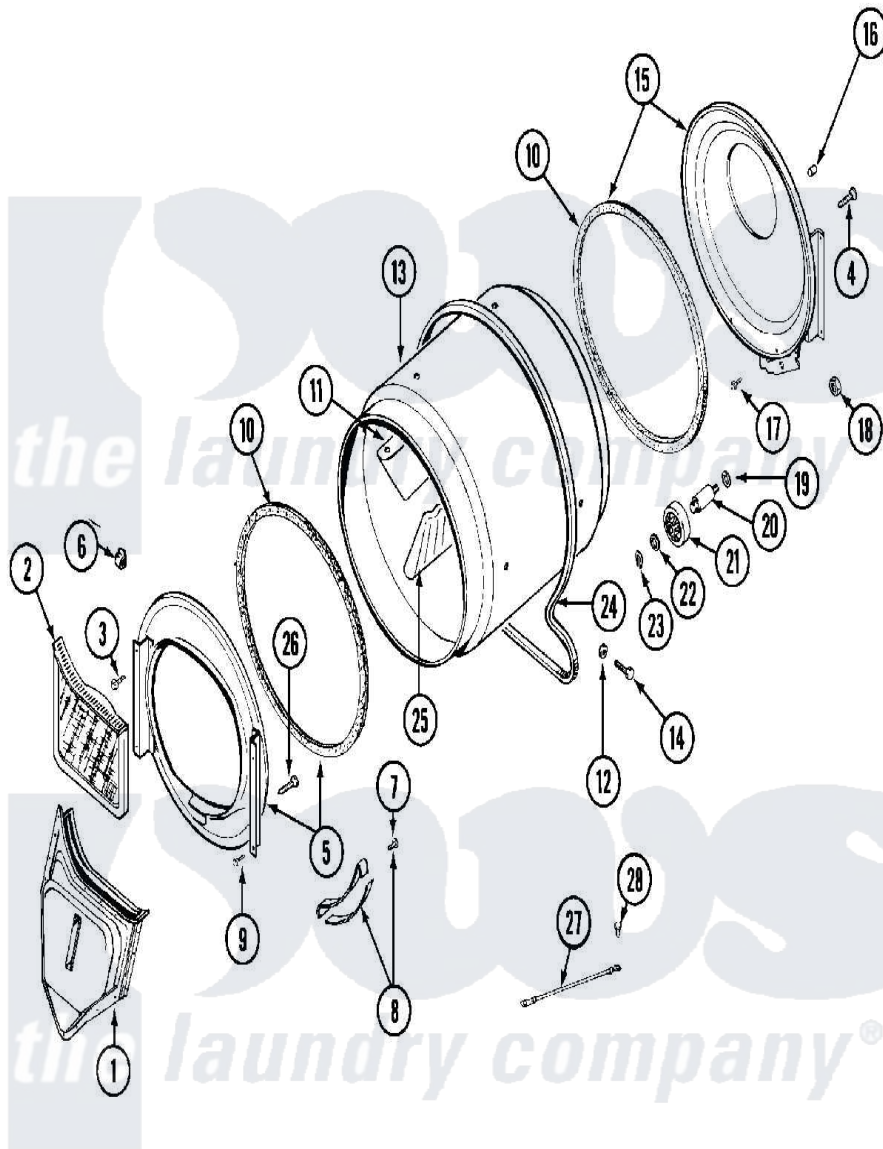

# Maytag MDG11MNAAW 05 - TUMBLER

Maytag [Commercial Maytag MDG11MNAAW Dryer Parts](#) Parts Diagram 05 - TUMBLER  
 Click on the part number to view part

Item	Original Part Number	Replaced By	Status	Part Description
001	<a href="#">33001016</a>			Outlet Duct Assembly
002	33001170	<a href="#">33002970</a>		Lint Filte
003	NLA		Not Available	SCREW, TUMBLER SUPPORT
004	<a href="#">Y313561</a>			Screw---NA
005	<a href="#">33001179</a>			Front, Tumbler
006	<a href="#">Y310376</a>			Clip, Door Switch Harness
007	<a href="#">210720</a>			Rivet, Bearing To Tumbler Frnt
008	<a href="#">306508</a>			Tumbler Bearing Kit ---W
009	Y310632	<a href="#">1163839</a>		Screw
010	<a href="#">314820</a>			Seal, Tumbler
011	<a href="#">33001012</a>			Baffle
012	<a href="#">314158</a>			Washer, Baffle To Tumbler
013	33001108		Not Available	DRYER TUMBLER, W/O BAFFLES
014	<a href="#">Y310759</a>			Screw, Tumbler Baffles
015	<a href="#">33001178</a>			Back, Tumbler

016	NLA	Not Available	COVER, THREAD
017	Y310632	<a href="#">1163839</a>	Screw
018	312538	<a href="#">33001443</a>	Nut, Hex
019	Y313347	<a href="#">312535</a>	Washer, Vault Mounting Brk.
020	Y312948	<a href="#">6-3129480</a>	Shaft- Tumbler
021	Y303373	<a href="#">12001541</a>	Drum Roller/Washer Assembly--W
022	<a href="#">312535</a>		Washer, Vault Mounting Brk.
023	410233	<a href="#">9703438</a>	Ring-Retrn
024	<a href="#">Y312959</a>		Poly "V" Belt For Tumbler
025	<a href="#">33001004</a>		Baffle, Tall
026	Y314110	<a href="#">33002917</a>	Screw, No.10-16
027	<a href="#">901220</a>		Ground Wire
028	910343	<a href="#">488234</a>	Screw 8-32 X 1/4