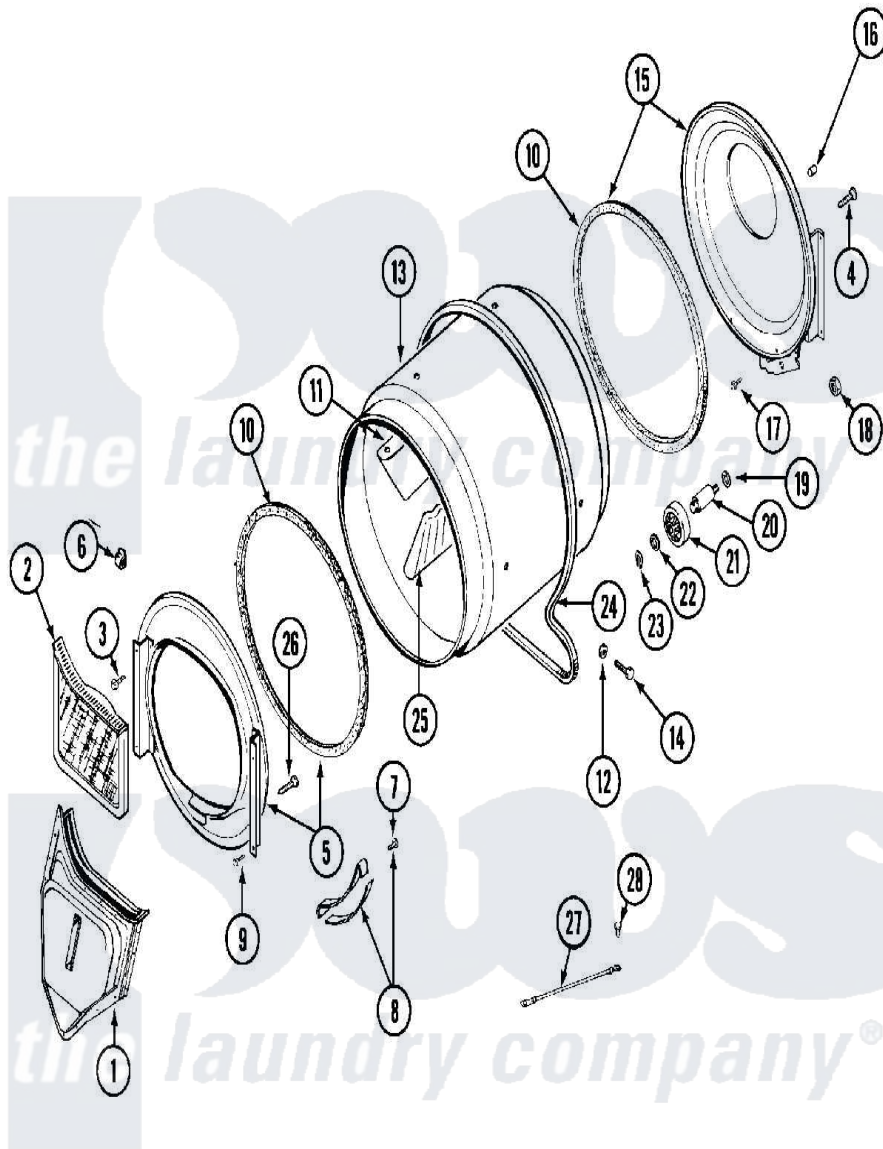

# Maytag MDG11MNEGW 05 - TUMBLER

Maytag [Commercial Maytag MDG11MNEGW Dryer Parts](#) Parts Diagram 05 - TUMBLER  
 Click on the part number to view part

Item	Original Part Number	Replaced By	Status	Part Description
001	<a href="#">33001016</a>			Outlet Duct Assembly
002	33001170	<a href="#">33002970</a>		Lint Filte
003	NLA		Not Available	SCREW, TUMBLER SUPPORT
004	<a href="#">Y313561</a>			Screw---NA
005	<a href="#">33001179</a>			Front, Tumbler
006	<a href="#">Y310376</a>			Clip, Door Switch Harness
007	<a href="#">210720</a>			Rivet, Bearing To Tumbler Frnt
008	<a href="#">306508</a>			Tumbler Bearing Kit ---W
009	Y310632	<a href="#">1163839</a>		Screw
010	<a href="#">314820</a>			Seal, Tumbler
011	<a href="#">33001012</a>			Baffle
012	<a href="#">314158</a>			Washer, Baffle To Tumbler
013	33001108		Not Available	DRYER TUMBLER, W/O BAFFLES
014	<a href="#">Y310759</a>			Screw, Tumbler Baffles
015	<a href="#">33001178</a>			Back, Tumbler

016	NLA	Not Available	COVER, THREAD
017	Y310632	<a href="#">1163839</a>	Screw
018	312538	<a href="#">33001443</a>	Nut, Hex
019	Y313347	<a href="#">312535</a>	Washer, Vault Mounting Brk.
020	Y312948	<a href="#">6-3129480</a>	Shaft- Tumbler
021	Y303373	<a href="#">12001541</a>	Drum Roller/Washer Assembly--W
022	<a href="#">312535</a>		Washer, Vault Mounting Brk.
023	410233	<a href="#">9703438</a>	Ring-Retrn
024	<a href="#">Y312959</a>		Poly "V" Belt For Tumbler
025	<a href="#">33001004</a>		Baffle, Tall
026	Y314110	<a href="#">33002917</a>	Screw, No.10-16
027	<a href="#">901220</a>		Ground Wire
028	910343	<a href="#">488234</a>	Screw 8-32 X 1/4