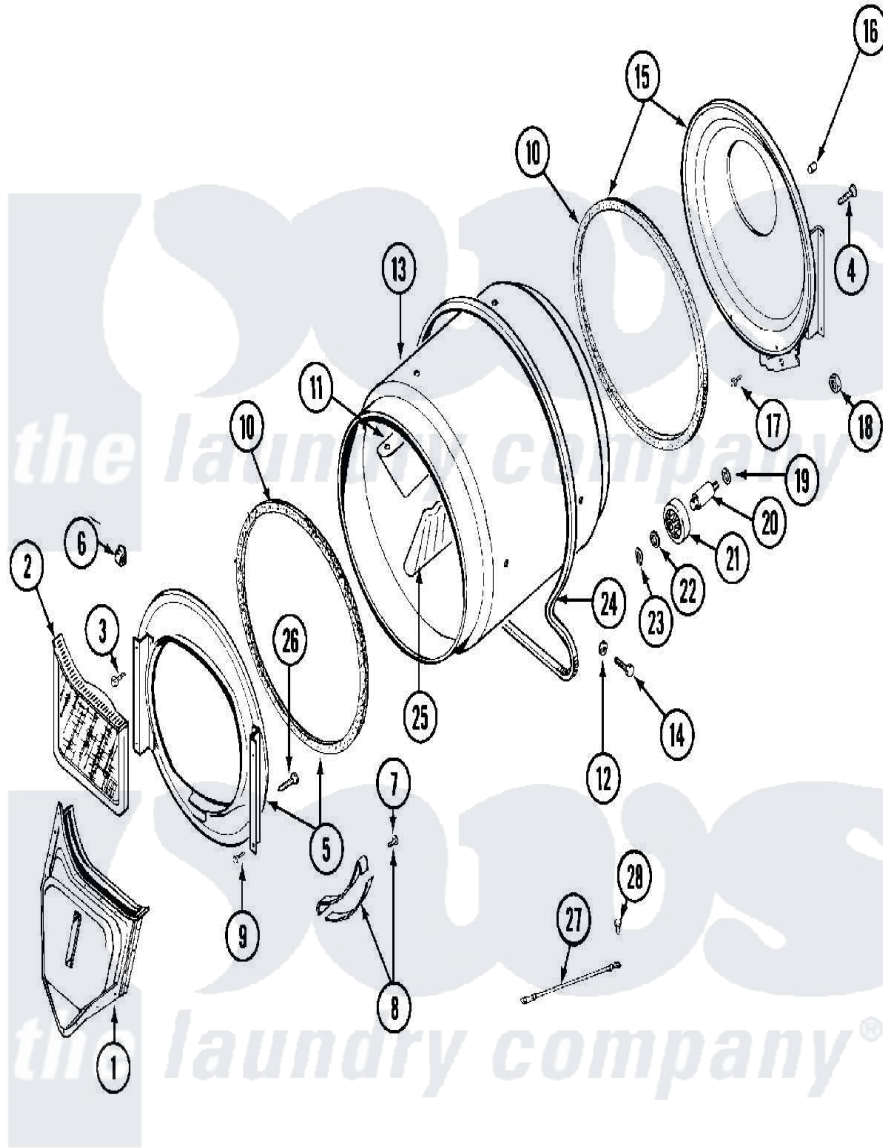

# Maytag MDG11PDAAW 05 - TUMBLER

Maytag [Commercial Maytag MDG11PDAAW Dryer Parts](#) Parts Diagram 05 - TUMBLER  
 Click on the part number to view part

Item	Original Part Number	Replaced By	Status	Part Description
001	<a href="#">33001016</a>			Outlet Duct Assembly
002	33001170	<a href="#">33002970</a>		Lint Filte
003	NLA		Not Available	SCREW, TUMBLER SUPPORT
004	<a href="#">Y313561</a>			Screw---NA
005	<a href="#">33001179</a>			Front, Tumbler
006	<a href="#">Y310376</a>			Clip, Door Switch Harness
007	<a href="#">210720</a>			Rivet, Bearing To Tumbler Frnt
008	<a href="#">306508</a>			Tumbler Bearing Kit ---W
009	Y310632	<a href="#">1163839</a>		Screw
010	<a href="#">314820</a>			Seal, Tumbler
011	<a href="#">33001012</a>			Baffle
012	<a href="#">314158</a>			Washer, Baffle To Tumbler
013	33001108		Not Available	DRYER TUMBLER, W/O BAFFLES
014	<a href="#">Y310759</a>			Screw, Tumbler Baffles
015	<a href="#">33001178</a>			Back, Tumbler

016	NLA	Not Available	COVER, THREAD
017	Y310632	<a href="#">1163839</a>	Screw
018	312538	<a href="#">33001443</a>	Nut, Hex
019	Y313347	<a href="#">312535</a>	Washer, Vault Mounting Brk.
020	Y312948	<a href="#">6-3129480</a>	Shaft- Tumbler
021	Y303373	<a href="#">12001541</a>	Drum Roller/Washer Assembly--W
022	<a href="#">312535</a>		Washer, Vault Mounting Brk.
023	410233	<a href="#">9703438</a>	Ring-Retrn
024	<a href="#">Y312959</a>		Poly "V" Belt For Tumbler
025	<a href="#">33001004</a>		Baffle, Tall
026	Y314110	<a href="#">33002917</a>	Screw, No.10-16
027	<a href="#">901220</a>		Ground Wire
028	910343	<a href="#">488234</a>	Screw 8-32 X 1/4