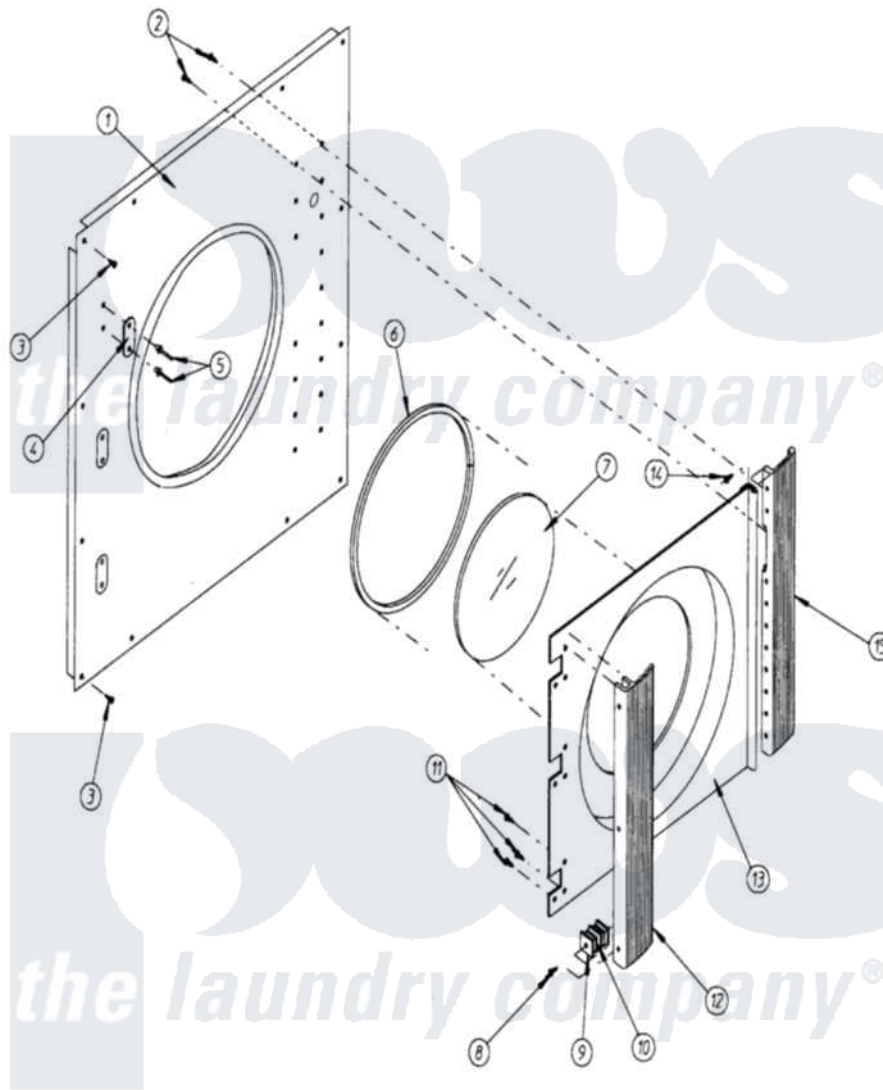

# Maytag MDG120P1HW 03 - FRONT PANEL/MAIN DOOR ASSEMBLIES

Maytag [Commercial Maytag MDG120P1HW Dryer Parts](#) Parts Diagram 03 - FRONT PANEL/MAIN DOOR ASSEMBLIES

[Click on the part number to view part](#)

Item	Original Part Number	Replaced By	Status	Part Description
000	W10124350		Not Available	ORDER PARTS FROM AMERICAN DRYER CORP AT 508-678-9000
001	A820012	<a href="#">820012</a>		Ad-120 FRO
"	A820014		Not Available	PANEL, FRONT (RT HAND) (INCLUDES 1, 4 & 5..)
002	A150309	<a href="#">W10146761</a>		10-16 X 1
003	A150412		Not Available	SCREW, CRIMPTITE (PH.RD.HD.) (No.10-16 X 3/4" PH. RD. HD.)
004	A170340	<a href="#">170340</a>		3 1 2 SS
005	A154200	<a href="#">154200</a>		5 32 RIVE
006	A102308		Not Available	GASKET, DOOR (94" LNGT. ONLY)
007	A102210	<a href="#">102210</a>		20 7 16 D
"	A170730	<a href="#">170730</a>		10.3 Oz Cl
008	A150401	<a href="#">W10146762</a>		10-24 X 1
009	A306801	<a href="#">306801</a>		Wire Harness, Main

010	A102102	<a href="#">102102</a>	Door Magnet
011	A150309	<a href="#">W10146761</a>	10-16 X 1
012	A180150	<a href="#">180150</a>	35 Door H
013	A800122	<a href="#">W10146962</a>	100 Main
"	A800123	<a href="#">W10149264</a>	100 SS Ma
"	A800127	<a href="#">W10146963</a>	78 100 120
"	A800128	<a href="#">W10146964</a>	100 120 S
014	A150430	<a href="#">150430</a>	10 X 1 2
015	A180155	Not Available	BLOCK, DOOR HINGE (ONLY) (35" CROSS GRAY)