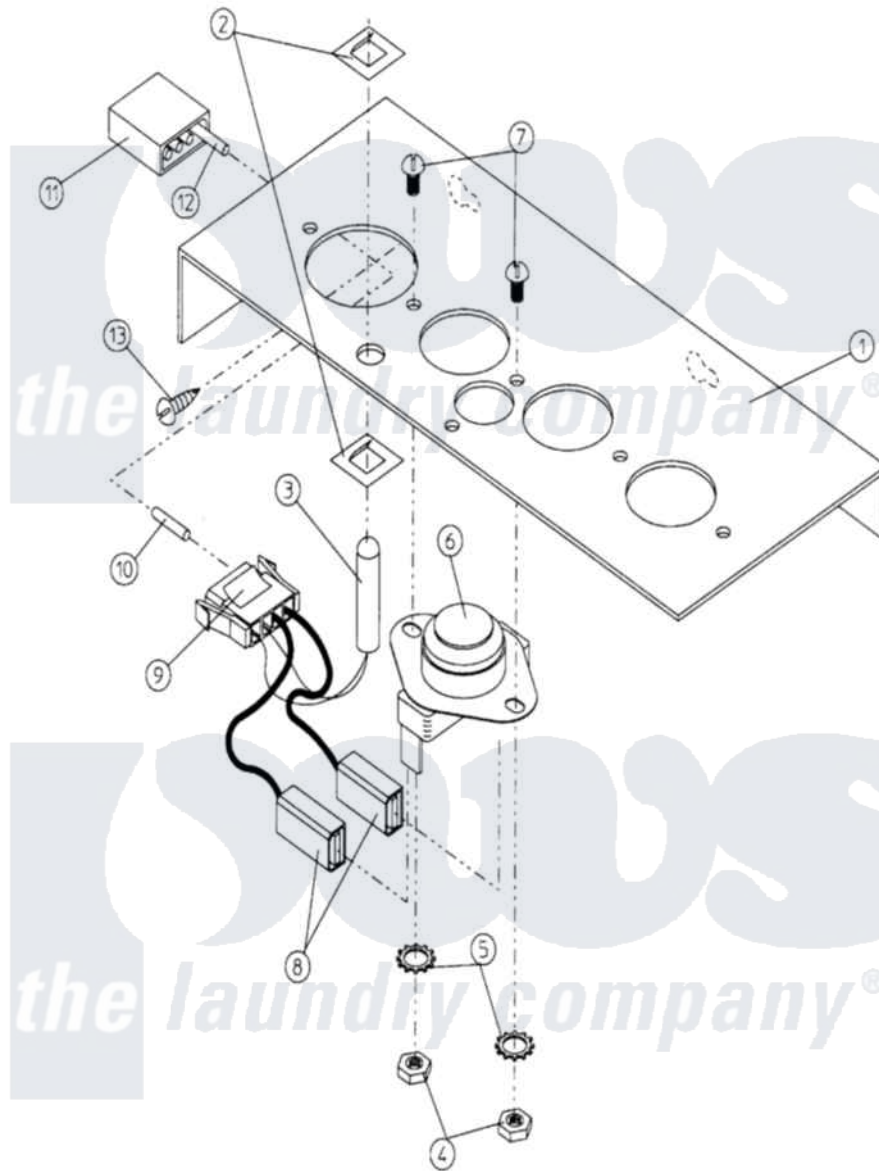

Maytag MDG120P1HW 07 - MICROPROCESSOR TEMP SENSOR BRKT ASSY

Maytag [Commercial Maytag MDG120P1HW Dryer Parts](#) Parts Diagram 07 - MICROPROCESSOR TEMP SENSOR BRKT ASSY

[Click on the part number to view part](#)

Item	Original Part Number	Replaced By	Status	Part Description
000	W10124350		Not Available	ORDER PARTS FROM AMERICAN DRYER CORP AT 508-678-9000
001	A331295	331295		Ad-120 Sen
"	A820022	820022		Ad 115-120
002	A154007	8182949		Fastener, Push-On
003	A880251	W10147995		1 4 Tem
004	A152000	152000		6-32 HEX N
005	A153010	153010		6 Internal
006	A130302	W10149298		L225 Tod3
007	A150000		Not Available	SCREW, MACHINE (RD.HD. SLOT) (No.6-32 X 1/4" RD HD)
008	A121028	121028		1 4 X.032
009	A122605	122605		4 Pin Cmnl
010	A122701	122701		MNL Socket

011	A122604	W10146714	4 Pin CmnI
012	A122700	122700	MNL Pin S
"	A122801	W10146716	Mate-N-Loc
013	A150301	150301	8-18 X 7