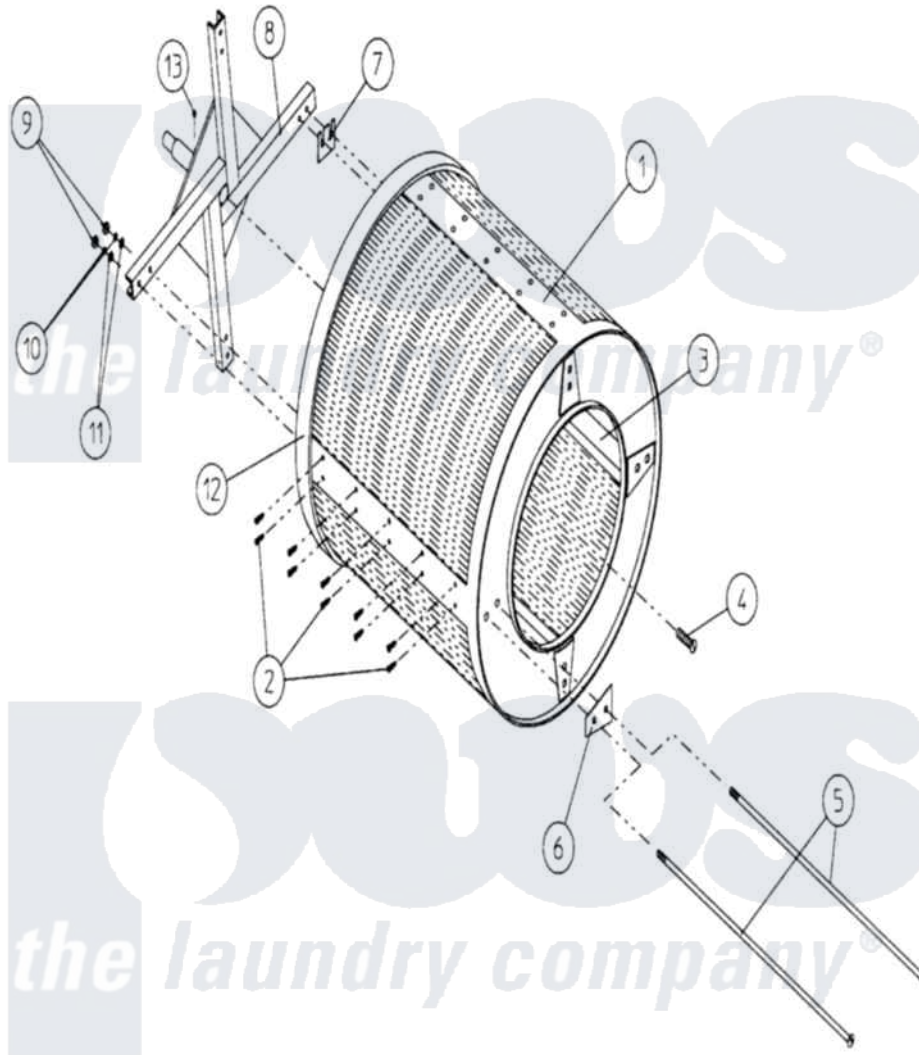

# Maytag MDG120P1HW 08 - BASKET (TUMBLER) SUPPORT ASSEMBLIES

Maytag [Commercial Maytag MDG120P1HW Dryer Parts](#) Parts Diagram 08 - BASKET (TUMBLER) SUPPORT ASSEMBLIES

[Click on the part number to view part](#)

Item	Original Part Number	Replaced By	Status	Part Description
000	W10124350		Not Available	ORDER PARTS FROM AMERICAN DRYER CORP AT 508-678-9000
001	A820020	<a href="#">820020</a>		Ad-120 Tumbler
"	A820029	<a href="#">820029</a>		Ad-120 S S
"	A820030	<a href="#">820030</a>		Ad-120 SS
"	A820052	<a href="#">820052</a>		Ad-120 Tumbler
"	A820110	<a href="#">820110</a>		Ad-120 Bas
"	A820111	<a href="#">820111</a>		Ad-120 SS
002	A150309	<a href="#">W10146761</a>		10-16 X 1
003	A331105	<a href="#">331105</a>		Rib, Tumbler
"	A331106		Not Available	RIB, TUMBLER (ONLY) (STAINLESS STEEL)
004	A150500		Not Available	SCREW, SOCKET BUTTON HD. (5/16-18" X 38 1/2")
005	A100910	<a href="#">100910</a>		1 2-13 X 4
006	A301700	<a href="#">301700</a>		Tumbler Re

007	A301701	<a href="#">301701</a>	100-115-12
008	A820115	<a href="#">820115</a>	Ad-120 Tumbler
"	A820116	<a href="#">820116</a>	Ad-120 Tumbler
009	A152011	<a href="#">152011</a>	1 2-13 Hex
010	A153026	<a href="#">153026</a>	1 2 Std L
011	A153011	<a href="#">153011</a>	9 16 ID- 1
012	A116006	<a href="#">116006</a>	Felt Colla
"	A401010	<a href="#">401010</a>	3M 847 CO
013	A821002	<a href="#">821002</a>	AD100 120