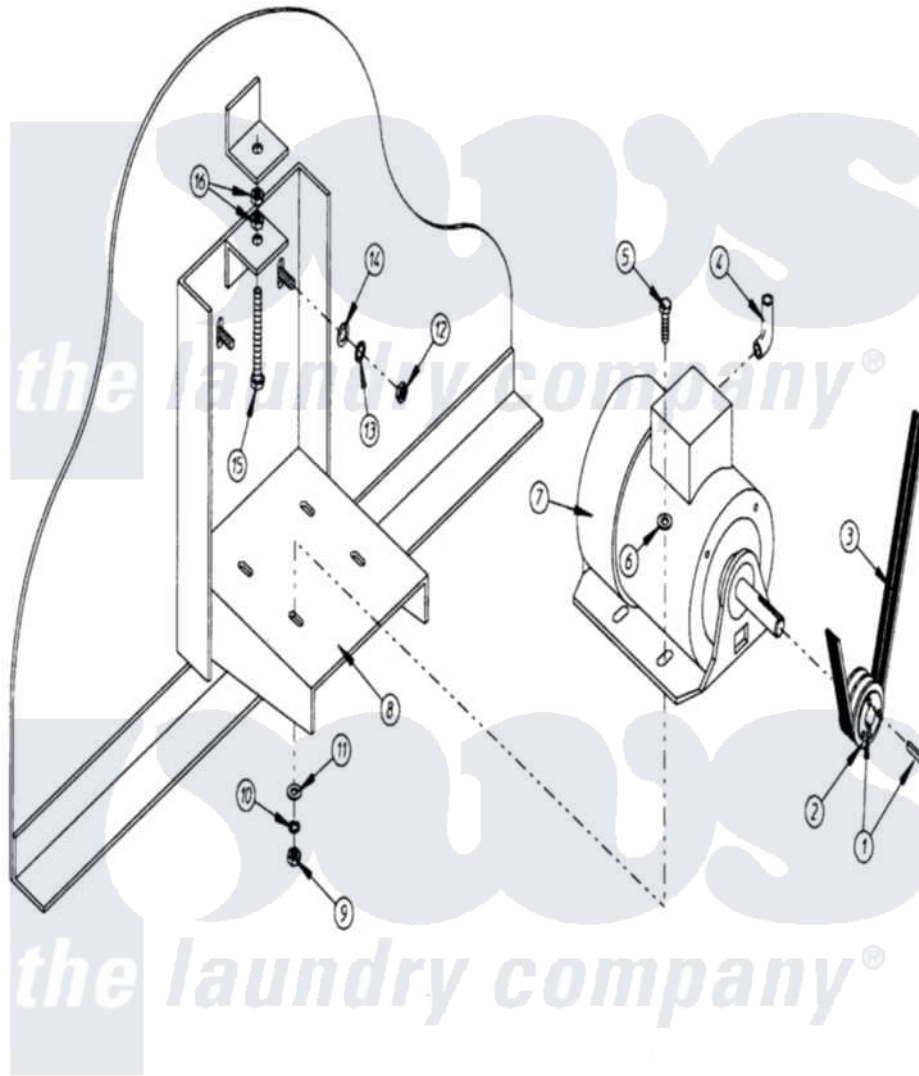

Maytag MDG120P1HW 11 - BASKET MOTOR MOUNT ASSEMBLY

Maytag Commercial Maytag MDG120P1HW Dryer Parts Parts Diagram 11 - BASKET MOTOR MOUNT ASSEMBLY
 Click on the part number to view part

Item	Original Part Number	Replaced By	Status	Part Description
000	W10124350		Not Available	ORDER PARTS FROM AMERICAN DRYER CORP AT 508-678-9000
001	A101121	101121		Ja X 5 8 B
002	A101114	101114		2.65 Pull
003	A100170	W10146591		3VX710 V-B
004	A120200	W10149189		3 8- 90 DE
005	A150501	150501		5 16-18 X
006	A153001	153001		5 16 Flat
007	A100029	100029		3 4hp 200-
008	A800952	800952		Ad- 100 12
"	A800953	800953		100 120
009	A152004	8182933		Nut, Hex
010	A153002	8182939		Washer, Lock
011	A153001	153001		5 16 Flat
012	A152004	8182933		Nut, Hex
013	A153002	8182939		Washer, Lock

014	A153001	153001	5 16 Flat
015	A150619	150619	3 8-16 X 3
016	A152005	152005	3 8-16 Hex