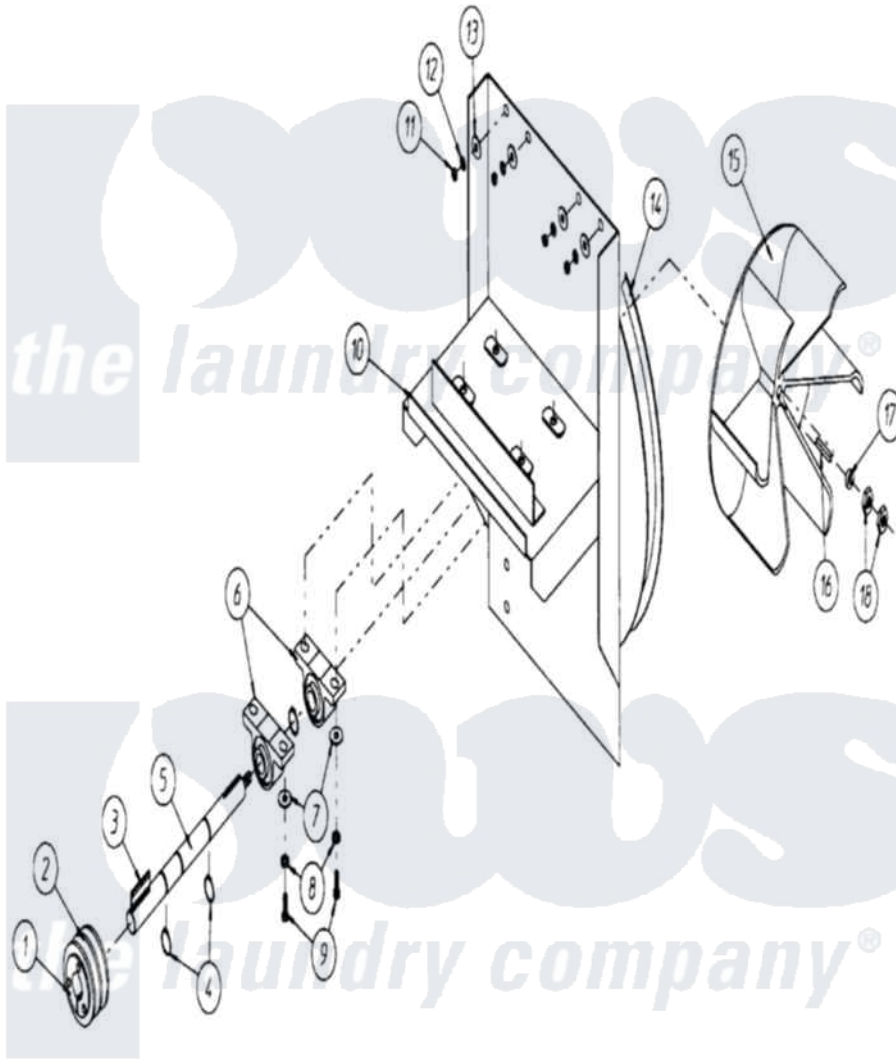

Maytag MDG120P1HW 12 - FAN ASSEMBLY

Maytag [Commercial Maytag MDG120P1HW Dryer Parts](#) Parts Diagram 12 - FAN ASSEMBLY
 Click on the part number to view part

Item	Original Part Number	Replaced By	Status	Part Description
000	W10124350		Not Available	ORDER PARTS FROM AMERICAN DRYER CORP AT 508-678-9000
001	A101194	101194		SDS X 1 3
002	A101147	W10149206		2B X 4.8 S
003	A100706	100706		5 16 SQ X
004	A100811	100811		2 1 4 Ext
005	A317400	317400		Ad-81-115-
006	A154326		Not Available	SCREW, CONE POINT SET (No.5/16-24 X 3/8")
"	A170512	170512		1 4-28 Tap
"	A880879	W10148075		1 3 8 P.b
007	A153004	153004		3 8 X 1
008	A153005	153005		3 8 Split
009	A150601	150601		3 8-16 X 2
010	A813002	813002		Ad-120 ES
"	A813023	813023		Ad-120 ES

011	A152005	152005	3 8-16 Hex
012	A153005	153005	3 8 Split
013	A153004	153004	3 8 X 1
014	A117604	117604	1 8 Thk X
015	A882670	W10148706	16 Fab 3
016	A100714	100714	3 16 Sq.
017	A153050	153050	1 2 X 1 1
018	A152006	W10146766	1 2-20 LH