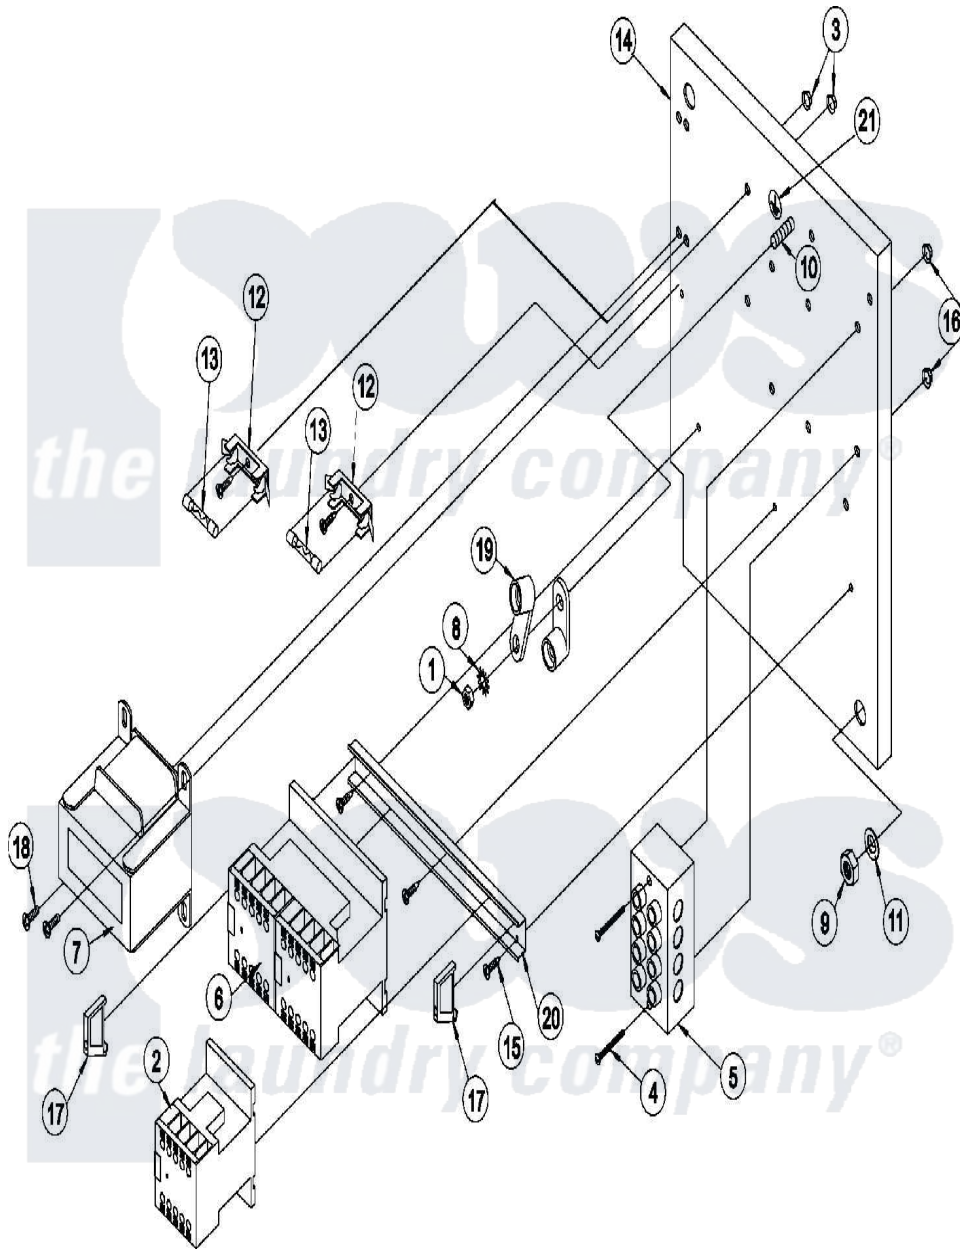

Maytag MDG120PHVW 15 - REVERSING PANEL (208-240V)

Maytag [Commercial Maytag MDG120PHVW Dryer Parts](#) Parts Diagram 15 - REVERSING PANEL (208-240V)
 Click on the part number to view part

Item	Original Part Number	Replaced By	Status	Part Description
000	A000000			Order Part From American Dryer Phone No.508-678-9000
001	A152002	152002		1 4-20 Hex
002	A132415			3-Phase Contactor
003	A151001	W10146764		8-32 Pal N
004	A150006	150006		6-32 X 7 8
005	A120701	120701		4 Pos. Enc
006	A132497	132497		K-Line Rev
007	A822764	822764		AD15-170 P
008	A153021	153021		1 4 Ext I
009	A152004	8182933		Nut, Hex
010	A153525	153525		1 4-20 X 1
011	A153002	8182939		Washer, Lock
012	A136008	136008		Fuse Block
013	A136057	W10146739		0.5 A 250
014	A332346	WB14X103		Hingeleft
015	A150301	150301		8-18 X 7

016	A151000	WH12X195	Switch Assembly
017	A120765	Not Available	BRACKET, END STOP
018	A150108	150108	8-32 X 1 2
019	A121010	121010	14-4 Termi
020	A120768	120768	35 X 15mm
021	A112075		LABEL, GROUND