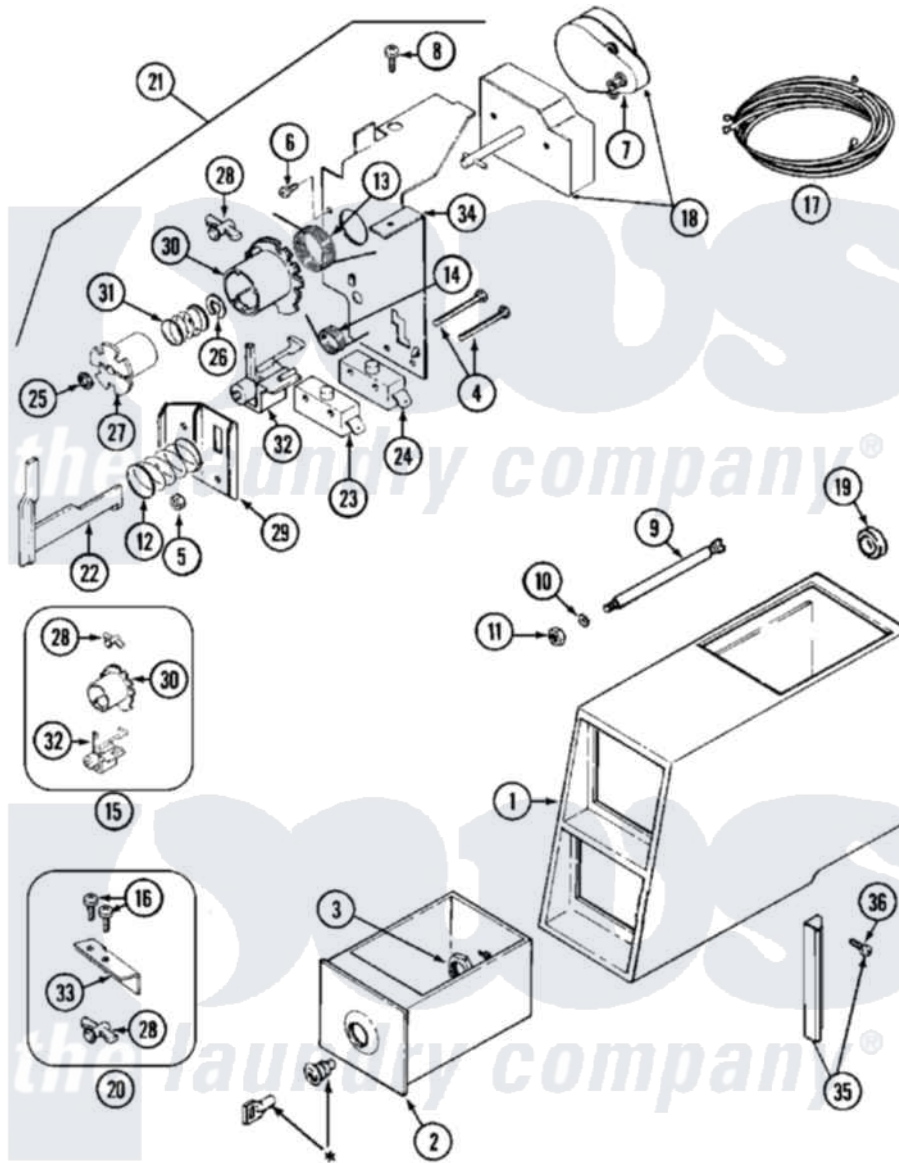

# Maytag MDG13CSAAL 02 - CONTROL CENTER

\* CONTACT YOUR COMMERCIAL LAUNDRY DISTRIBUTOR

Maytag [Commercial Maytag MDG13CSAAL Dryer Parts](#) Parts Diagram 02 - CONTROL CENTER  
 Click on the part number to view part

Item	Original Part Number	Replaced By	Status	Part Description
001	<a href="#">Y307081</a>			Coin Meter Weld Assembly
"	NLA		Not Available	(ALM)
002	205423	<a href="#">208883</a>		Coin Box K
"	205423L	<a href="#">208883</a>		Coin Box K
003	212328	<a href="#">W10139762</a>		Hex Nut, 3/4-27
004	<a href="#">315277</a>			Screw
005	Y052634	<a href="#">701719</a>		Nut, Hex
006	910708	<a href="#">488234</a>		Screw 8-32 X 1/4
007	<a href="#">305870</a>			Timer Motor
"	306527	<a href="#">305812</a>		Timer
008	211168	<a href="#">W10139210</a>		Screw, 8-18 X 5/16
009	<a href="#">215559</a>			Bolt, Coin Slide Locking
010	<a href="#">910387</a>			Lockwasher, Vault Assembly
011	<a href="#">Y052721</a>			Nut, Terminal Block Plate
012	NLA		Not Available	SPRING, HELICAL
013	<a href="#">314331</a>			Spring, Torsion Return