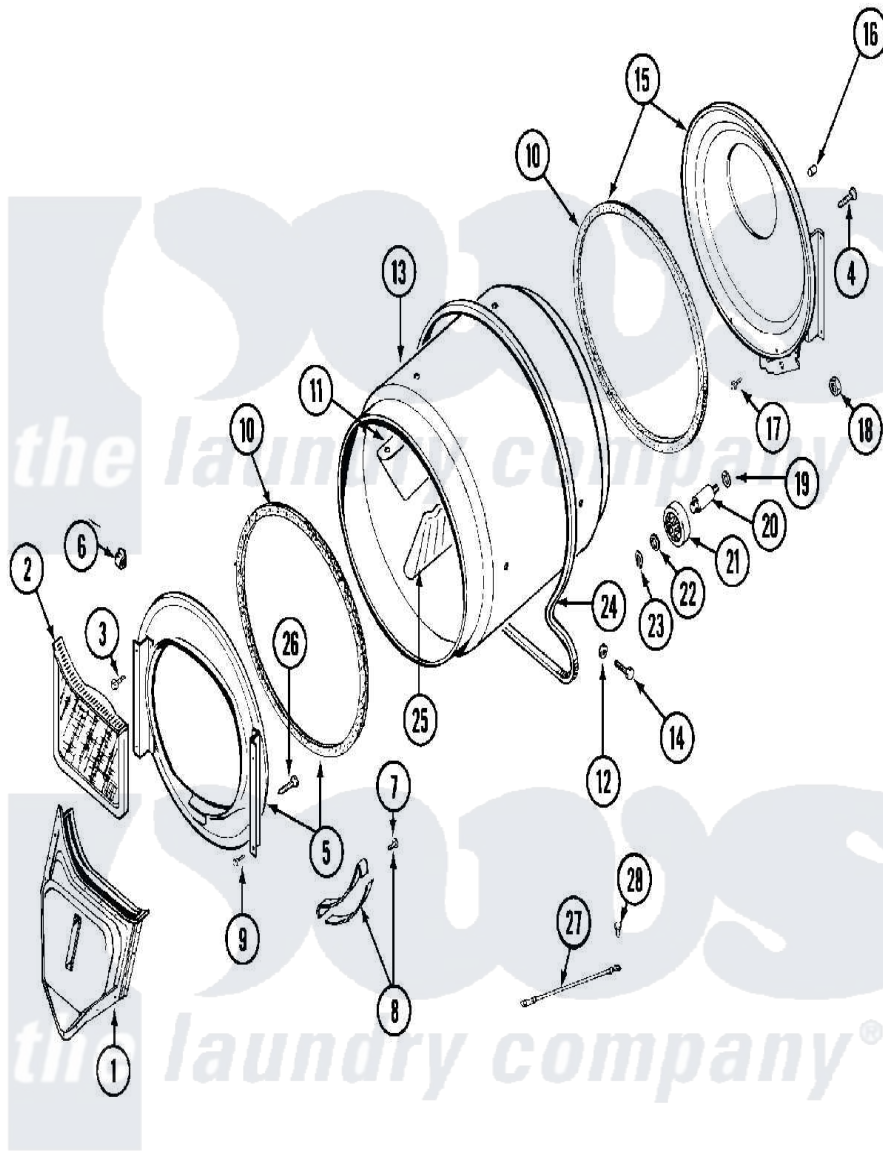

# Maytag MDG13CSAGW 06 - TUMBLER

Maytag [Commercial Maytag MDG13CSAGW Dryer Parts](#) Parts Diagram 06 - TUMBLER  
 Click on the part number to view part

Item	Original Part Number	Replaced By	Status	Part Description
001	<a href="#">33001016</a>			Outlet Duct Assembly
002	33001170	<a href="#">33002970</a>		Lint Filte
003	NLA		Not Available	SCREW, TUMBLER SUPPORT
004	<a href="#">Y313561</a>			Screw---NA
005	<a href="#">33001179</a>			Front, Tumbler
006	<a href="#">Y310376</a>			Clip, Door Switch Harness
007	<a href="#">210720</a>			Rivet, Bearing To Tumbler Frnt
008	<a href="#">306508</a>			Tumbler Bearing Kit ---W
009	Y310632	<a href="#">1163839</a>		Screw
010	<a href="#">314820</a>			Seal, Tumbler
011	<a href="#">33001012</a>			Baffle
012	<a href="#">314158</a>			Washer, Baffle To Tumbler
013	33001108		Not Available	DRYER TUMBLER, W/O BAFFLES
014	<a href="#">Y310759</a>			Screw, Tumbler Baffles
015	<a href="#">33001178</a>			Back, Tumbler

016	NLA	Not Available	COVER, THREAD
017	Y310632	<a href="#">1163839</a>	Screw
018	312538	<a href="#">33001443</a>	Nut, Hex
019	Y313347	<a href="#">312535</a>	Washer, Vault Mounting Brk.
020	Y312948	<a href="#">6-3129480</a>	Shaft- Tumbler
021	Y303373	<a href="#">12001541</a>	Drum Roller/Washer Assembly--W
022	<a href="#">312535</a>		Washer, Vault Mounting Brk.
023	410233	<a href="#">9703438</a>	Ring-Retrn
024	<a href="#">Y312959</a>		Poly "V" Belt For Tumbler
025	<a href="#">33001004</a>		Baffle, Tall
026	Y314110	<a href="#">33002917</a>	Screw, No.10-16
027	<a href="#">901220</a>		Ground Wire
028	910343	<a href="#">488234</a>	Screw 8-32 X 1/4