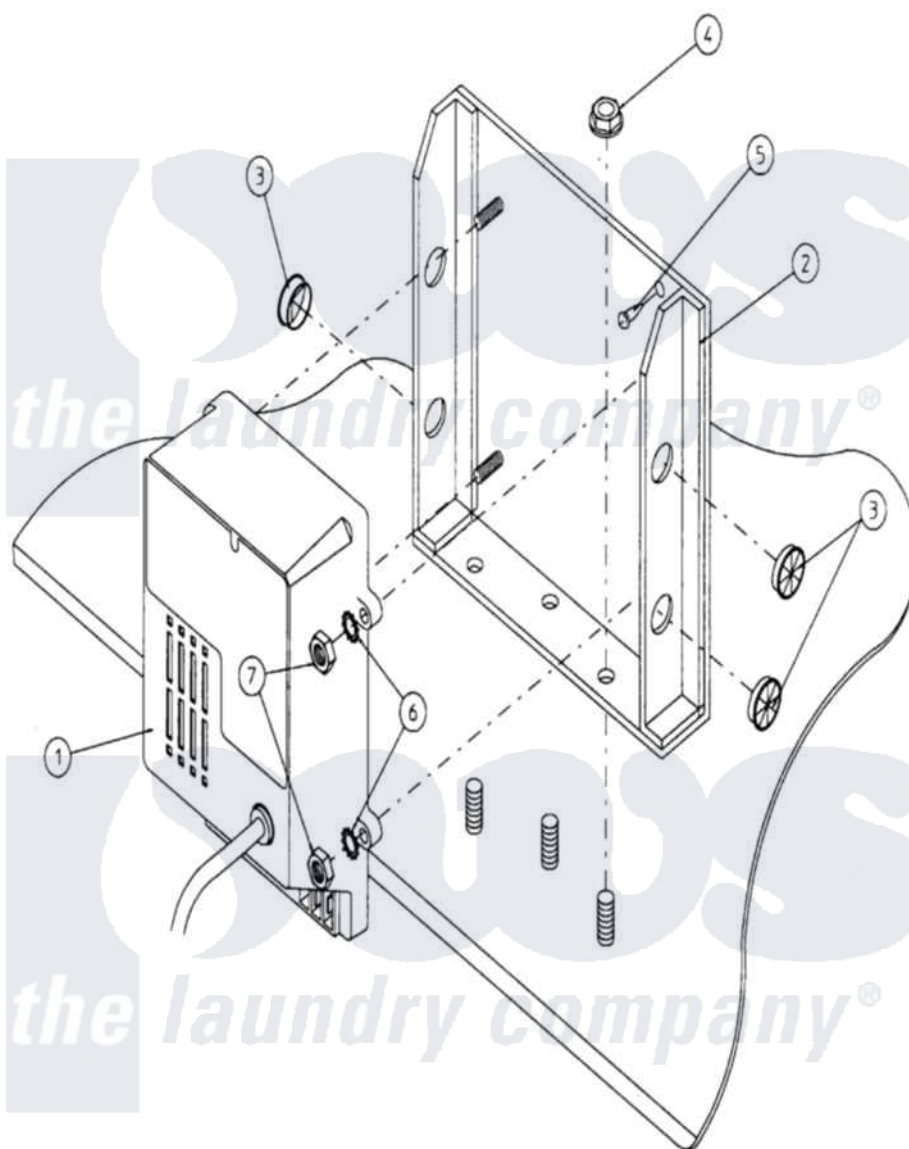

Maytag MDG170P1HW 17 - D.S.I. MODULE MOUNT ASSEMBLY

Maytag [Commercial Maytag MDG170P1HW Dryer Parts](#) Parts Diagram 17 - D.S.I. MODULE MOUNT ASSEMBLY
 Click on the part number to view part

Item	Original Part Number	Replaced By	Status	Part Description
000	W10124350		Not Available	ORDER PARTS FROM AMERICAN DRYER CORP AT 508-678-9000
001	A880815			MODULE, DSI (50HZ/60HZ)
002	A820100	8-20-100		Key
003	A121400	121400		7 8 Unive
004	A152014	152014		1 4-20 Ser
005	A150301	150301		8-18 X 7
006	A153010	153010		6 Internal
007	A152000	152000		6-32 HEX N