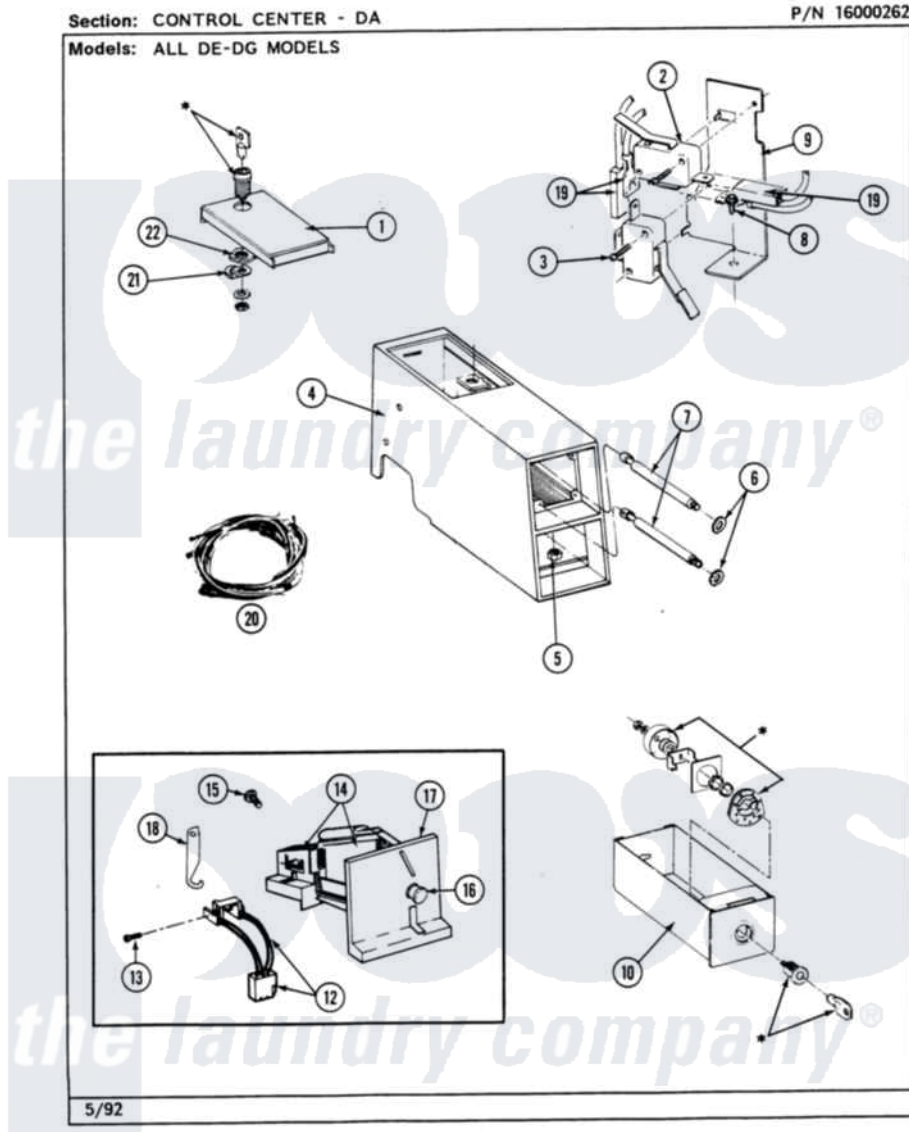

# Maytag MDG26DAAAG 02 - CONTROL CENTER

4

Maytag [Commercial Maytag MDG26DAAAG Dryer Parts](#) Parts Diagram 02 - CONTROL CENTER  
 Click on the part number to view part

Item	Original Part Number	Replaced By	Status	Part Description
001	203188		Not Available	TIMER ACCESS DOOR (WHT)
"	203188L		Not Available	ACCESS DOOR-ALMOND
"	203188M		Not Available	ACCESS DOOR-HARVEST WHEAT
002	<a href="#">208042</a>			Switch, Sensor
003	912012	<a href="#">3400409</a>		Screw
004	207940	<a href="#">22001407</a>		Case, Coin Slide
"	207940L	<a href="#">22001408</a>		(ALM)
"	NLA		Not Available	(HVST WHEAT)
005	<a href="#">Y052740</a>	<a href="#">62739</a>		Nut, Lock
006	<a href="#">910181</a>			Lockwasher, Terminal Block
007	<a href="#">213035</a>			Bolt, Locking
008	NLA		Not Available	SCREW, SENSOR SWITCH BKT
009	NLA		Not Available	BRACKET, SENSOR SWITCH
010	207912	<a href="#">208884</a>		Coin Box K

"	207912L	<a href="#">208884</a>	Coin Box K
"	NLA		Not Available (HVST WHEAT)
011	<a href="#">207948</a>		Coin Drop Assembly
012	<a href="#">206799</a>		Optic Switch Assembly
013	<a href="#">314665</a>		Screw, Switch Assembly
014	<a href="#">207947</a>		Rejector, Coin
015	NLA		Not Available SCREW, COIN DROP ASSY.
016	<a href="#">216009</a>		BUTTON, RETURN
017	216010	<a href="#">Y208306</a>	Kit- Mtg C
018	<a href="#">216011</a>		Spring, Return Button
019	<a href="#">208045</a>		Harness, Wire Sensor Switch To Circuit Brd
020	NLA		Not Available HARNESS, WIRE
021	213750	<a href="#">W10133266</a>	Cam-Lock
022	212328	<a href="#">W10139762</a>	Hex Nut, 3/4-27