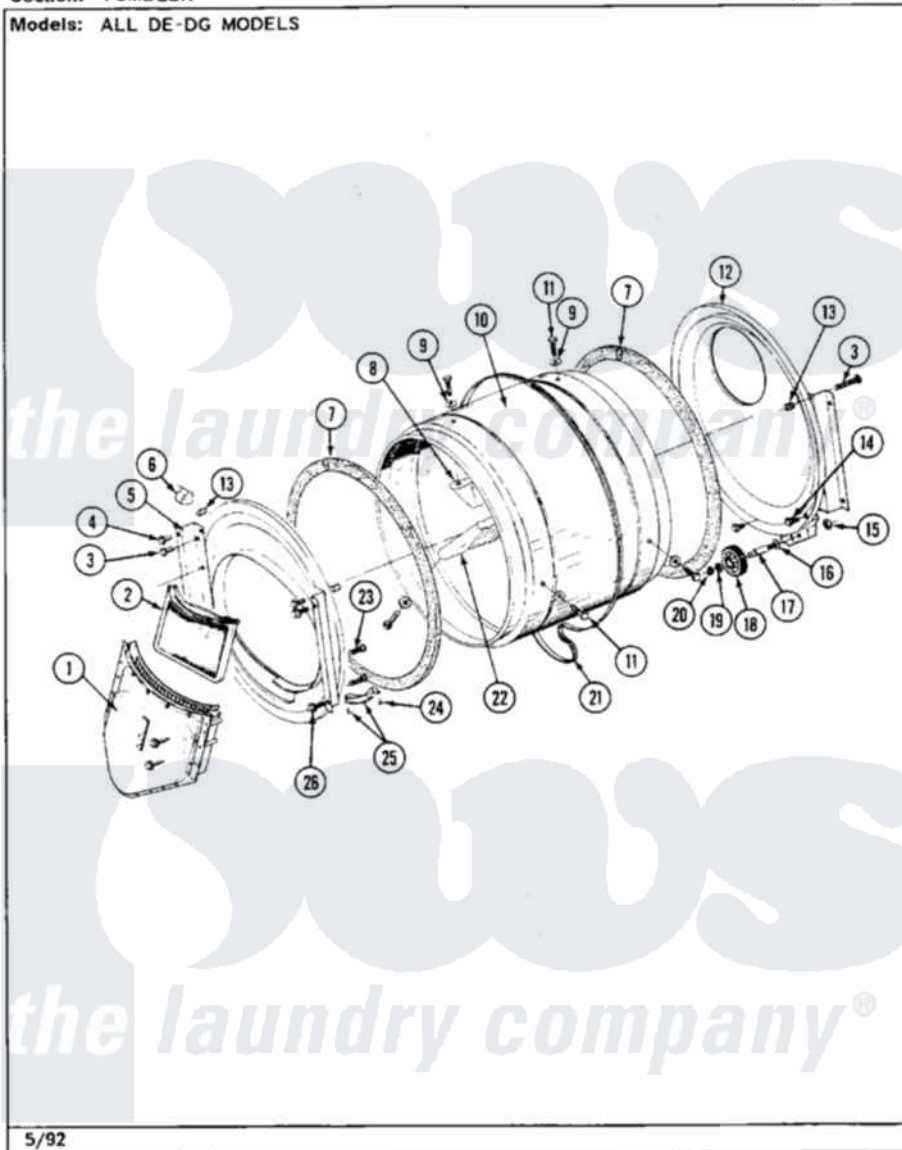

# Maytag MDG26DAAAL 06 - TUMBLER

Section: TUMBLER

P/N 16000262

Models: ALL DE-DG MODELS

5/92

12

Maytag [Commercial Maytag MDG26DAAAL Dryer Parts](#) Parts Diagram 06 - TUMBLER

[Click on the part number to view part](#)

Item	Original Part Number	Replaced By	Status	Part Description
001	Y307112	<a href="#">33001016</a>		Outlet Duct Assembly
002	307108	<a href="#">33002970</a>		Lint Filte
003	NLA		Not Available	SCREW, TUMBLER SUPPORT
004	<a href="#">Y313561</a>			Screw---NA
005	307109	<a href="#">33001179</a>		Front, Tumbler
006	<a href="#">Y310376</a>			Clip, Door Switch Harness
007	<a href="#">314820</a>			Seal, Tumbler
008	314803	<a href="#">33001012</a>		Baffle
009	<a href="#">314158</a>			Washer, Baffle To Tumbler
010	306663		Not Available	TUMBLER W/BAFFLES
"	314802		Not Available	TUMBLER W/OUT BAFFLES
011	<a href="#">Y310759</a>			Screw, Tumbler Baffles
012	Y307114	<a href="#">33001178</a>		Back, Tumbler
"	Y308544	<a href="#">33001178</a>		Back, Tumbler
013	NLA		Not Available	COVER, THREAD
				Screw, 2A X 2/8 Hex Washer

014	<a href="#">211294</a>	<a href="#">90767</a>	Screw, 0A X 3/8 Hex Washer Head Tapping
015	312538	<a href="#">33001443</a>	Nut, Hex
016	Y313347	<a href="#">312535</a>	Washer, Vault Mounting Brk.
017	Y312948	<a href="#">6-3129480</a>	Shaft- Tumbler
018	Y303373	<a href="#">12001541</a>	Drum Roller/Washer Assembly--W
019	<a href="#">312535</a>		Washer, Vault Mounting Brk.
020	410233	<a href="#">9703438</a>	Ring-Retrn
021	<a href="#">Y312959</a>		Poly "V" Belt For Tumbler
022	314804	<a href="#">33001004</a>	Baffle, Tall
023	Y314110	<a href="#">33002917</a>	Screw, No.10-16
024	<a href="#">210720</a>		Rivet, Bearing To Tumbler Frnt
025	<a href="#">306508</a>		Tumbler Bearing Kit ----W
026	Y310632	<a href="#">1163839</a>	Screw