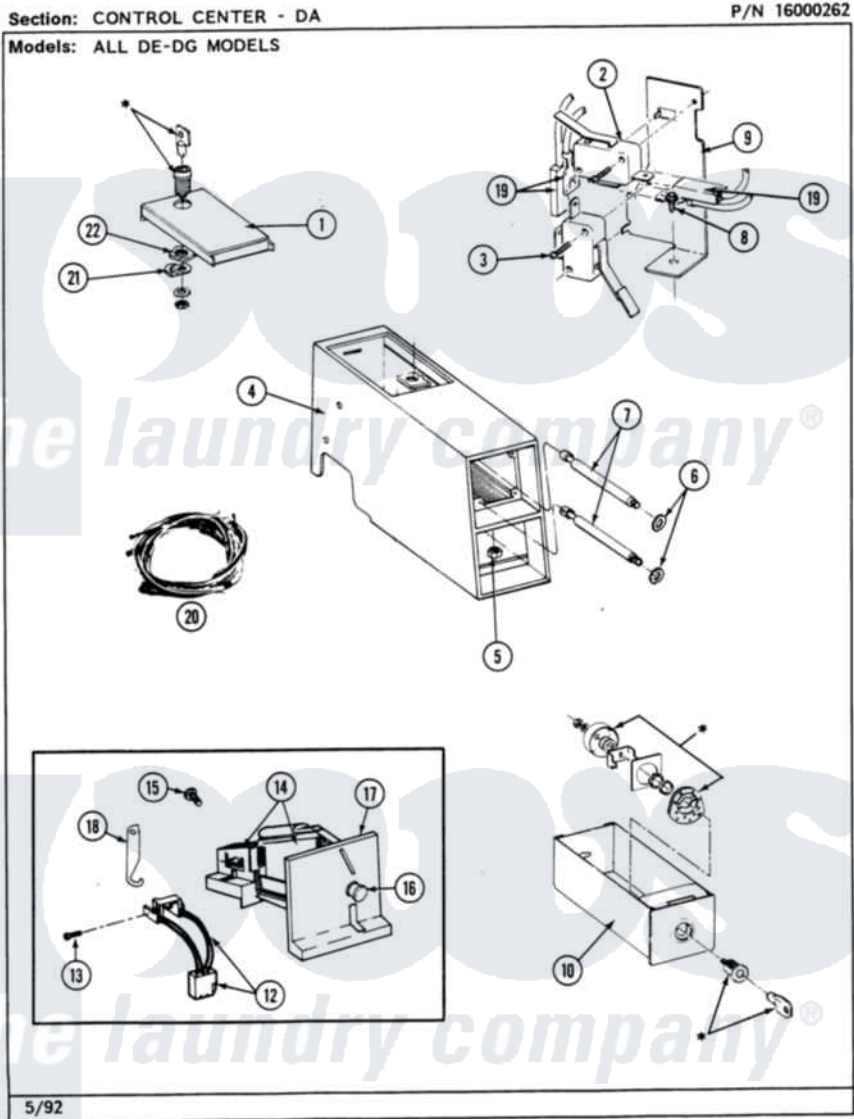

# Maytag MDG26DAABL 02 - CONTROL CENTER

4

Maytag [Commercial Maytag MDG26DAABL Dryer Parts](#) Parts Diagram 02 - CONTROL CENTER  
 Click on the part number to view part

Item	Original Part Number	Replaced By	Status	Part Description
001	203188		Not Available	TIMER ACCESS DOOR (WHT)
"	203188L		Not Available	ACCESS DOOR-ALMOND
"	203188M		Not Available	ACCESS DOOR-HARVEST WHEAT
002	<a href="#">208042</a>			Switch, Sensor
003	912012	<a href="#">3400409</a>		Screw
004	207940	<a href="#">22001407</a>		Case, Coin Slide
"	207940L	<a href="#">22001408</a>		(ALM)
"	NLA		Not Available	(HVST WHEAT)
005	<a href="#">Y052740</a>	<a href="#">62739</a>		Nut, Lock
006	<a href="#">910181</a>			Lockwasher, Terminal Block
007	<a href="#">213035</a>			Bolt, Locking
008	NLA		Not Available	SCREW, SENSOR SWITCH BRACKET
009	NLA		Not Available	BRACKET, SENSOR SWITCH
010	207912	<a href="#">208884</a>		Coin Box K

"	207912L	<a href="#">208884</a>	Coin Box K
"	NLA		Not Available (HVST WHEAT)
011	NLA		Not Available COIN DROP ASSY 25 CENTS
012	<a href="#">206799</a>		Optic Switch Assembly
013	<a href="#">314665</a>		Screw, Switch Assembly
014	<a href="#">207949</a>		Rejector, Coin
015	NLA		Not Available SCREW, COIN DROP ASSY.
016	<a href="#">216009</a>		BUTTON, RETURN
017	216010	<a href="#">Y208306</a>	Kit- Mtg C
018	<a href="#">216011</a>		Spring, Return Button
019	<a href="#">208045</a>		Harness, Wire Sensor Switch To Circuit Brd
020	NLA		Not Available HARNESS, WIRE
021	213750	<a href="#">W10133266</a>	Cam-Lock
022	212328	<a href="#">W10139762</a>	Hex Nut, 3/4-27