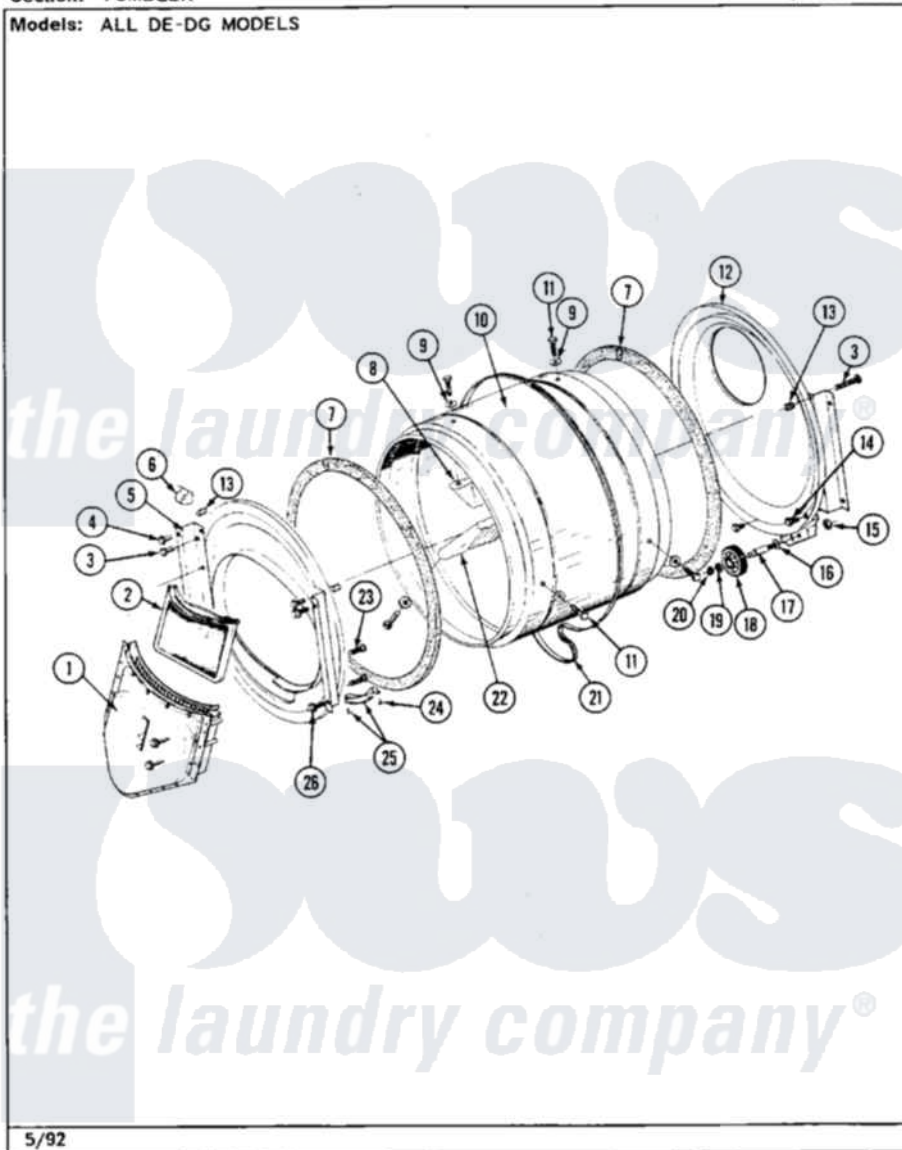

# Maytag MDG26DAABL 06 - TUMBLER

Section: TUMBLER

P/N 16000262

Models: ALL DE-DG MODELS

5/92

12

Maytag [Commercial Maytag MDG26DAABL Dryer Parts](#) Parts Diagram 06 - TUMBLER

[Click on the part number to view part](#)

Item	Original Part Number	Replaced By	Status	Part Description
001	Y307112	<a href="#">33001016</a>		Outlet Duct Assembly
002	307108	<a href="#">33002970</a>		Lint Filte
003	NLA		Not Available	SCREW, TUMBLER SUPPORT
004	<a href="#">Y313561</a>			Screw---NA
005	307109	<a href="#">33001179</a>		Front, Tumbler
006	<a href="#">Y310376</a>			Clip, Door Switch Harness
007	<a href="#">314820</a>			Seal, Tumbler
008	314803	<a href="#">33001012</a>		Baffle
009	<a href="#">314158</a>			Washer, Baffle To Tumbler
010	306663		Not Available	TUMBLER W/BAFFLES
"	314802		Not Available	TUMBLER W/OUT BAFFLES
011	<a href="#">Y310759</a>			Screw, Tumbler Baffles
012	Y307114	<a href="#">33001178</a>		Back, Tumbler
"	Y308544	<a href="#">33001178</a>		Back, Tumbler
013	NLA		Not Available	COVER, THREAD

014	<a href="#">211294</a>	<a href="#">90767</a>	Screw, 0A X 3/8 Hex Washer Head Tapping
015	312538	<a href="#">33001443</a>	Nut, Hex
016	Y313347	<a href="#">312535</a>	Washer, Vault Mounting Brk.
017	Y312948	<a href="#">6-3129480</a>	Shaft- Tumbler
018	Y303373	<a href="#">12001541</a>	Drum Roller/Washer Assembly--W
019	<a href="#">312535</a>		Washer, Vault Mounting Brk.
020	410233	<a href="#">9703438</a>	Ring-Retrn
021	<a href="#">Y312959</a>		Poly "V" Belt For Tumbler
022	314804	<a href="#">33001004</a>	Baffle, Tall
023	Y314110	<a href="#">33002917</a>	Screw, No.10-16
024	<a href="#">210720</a>		Rivet, Bearing To Tumbler Frnt
025	<a href="#">306508</a>		Tumbler Bearing Kit ----W
026	Y310632	<a href="#">1163839</a>	Screw