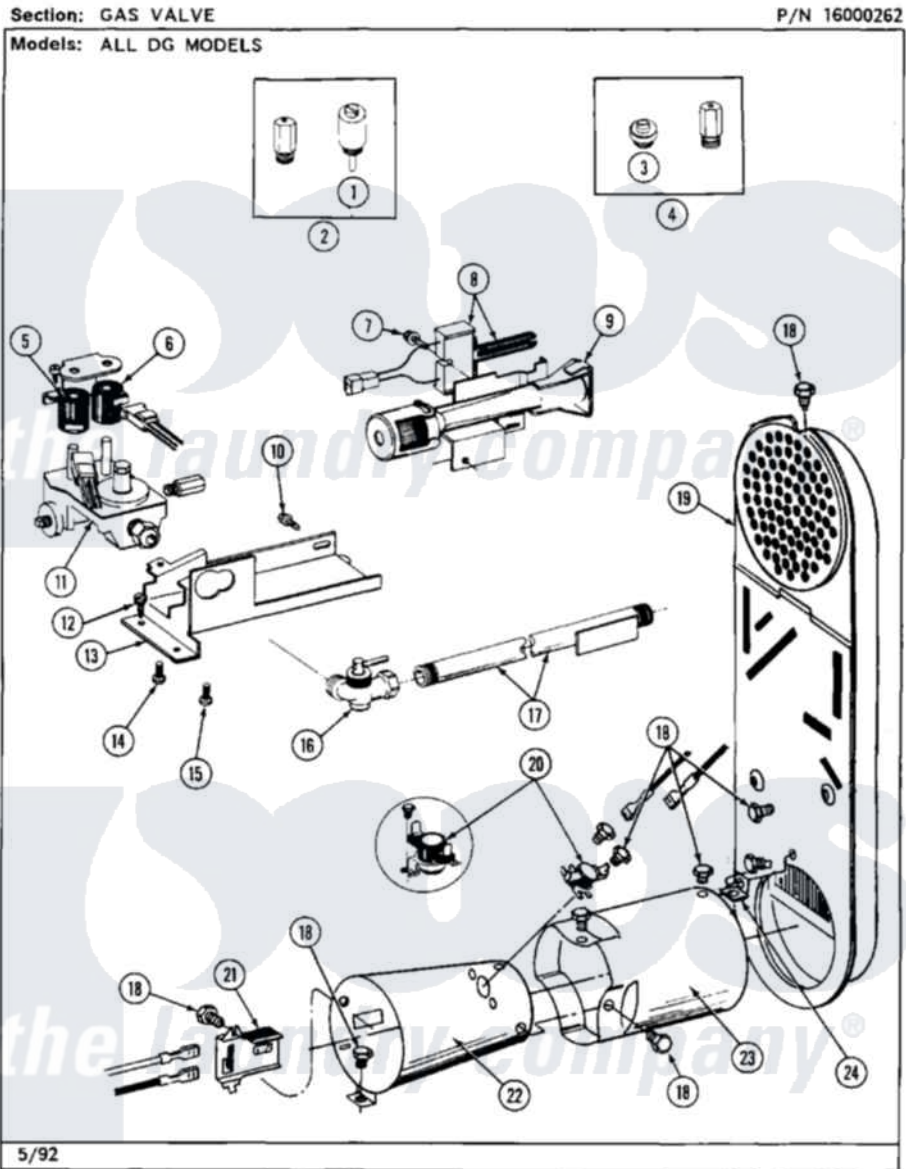

# Maytag MDG26DAABL 09 - GAS VALVE

16

Maytag [Commercial Maytag MDG26DAABL Dryer Parts](#) Parts Diagram 09 - GAS VALVE  
Click on the part number to view part

Item	Original Part Number	Replaced By	Status	Part Description
001	306184		Not Available	PLUG, BLOCKING (LPG REGULATOR)
002	Y308378	<a href="#">W10402145</a>		LP Gas Con
003	314602	<a href="#">694424</a>		Leak, Limiter
004	Y308377		Not Available	CONVERSION KIT (LP TO NATURAL)
005	<a href="#">306106</a>			Coil, Holding And Booster-W
006	306105	<a href="#">694540</a>		Coil, 60 Hz
007	<a href="#">304971</a>			Screw Note: Screw, Igniter
008	304970	<a href="#">4391996</a>		Ignitor
009	Y308457	<a href="#">33002793</a>		Burner Assembly
010	Y310632	<a href="#">1163839</a>		Screw
011	<a href="#">308345</a>			Valve, Gas
012	<a href="#">Y313561</a>			Screw---NA
013	<a href="#">314566</a>			Gas Control Bracket
014	314082	<a href="#">90767</a>		Screw, 8A X 3/8 HeX Washer Head Tapping

015	<a href="#">Y313559</a>		Screw
016	<a href="#">Y303349</a>		Angle Shut-Off, Gas Valve
017	Y303383	<a href="#">33001735</a>	Pipe And Bracket Assembly Series 18 Not Needed Use Vavle
018	<a href="#">211294</a>	<a href="#">90767</a>	Screw, 8A X 3/8 HeX Washer Head Tapping
019	<a href="#">307119</a>		Duct, Inlet Assembly
020	<a href="#">305169</a>		Thermostat, Hi-Limit Gas
021	Y303377	<a href="#">338906</a>	Radiant, Sensor
022	<a href="#">Y303368</a>		Cone, Combustion
"	<a href="#">Y308548</a>		Combustion Cone Assembly
023	<a href="#">Y303841</a>		Cone, Extension
024	<a href="#">Y312890</a>		Retainer, Heater Chamber