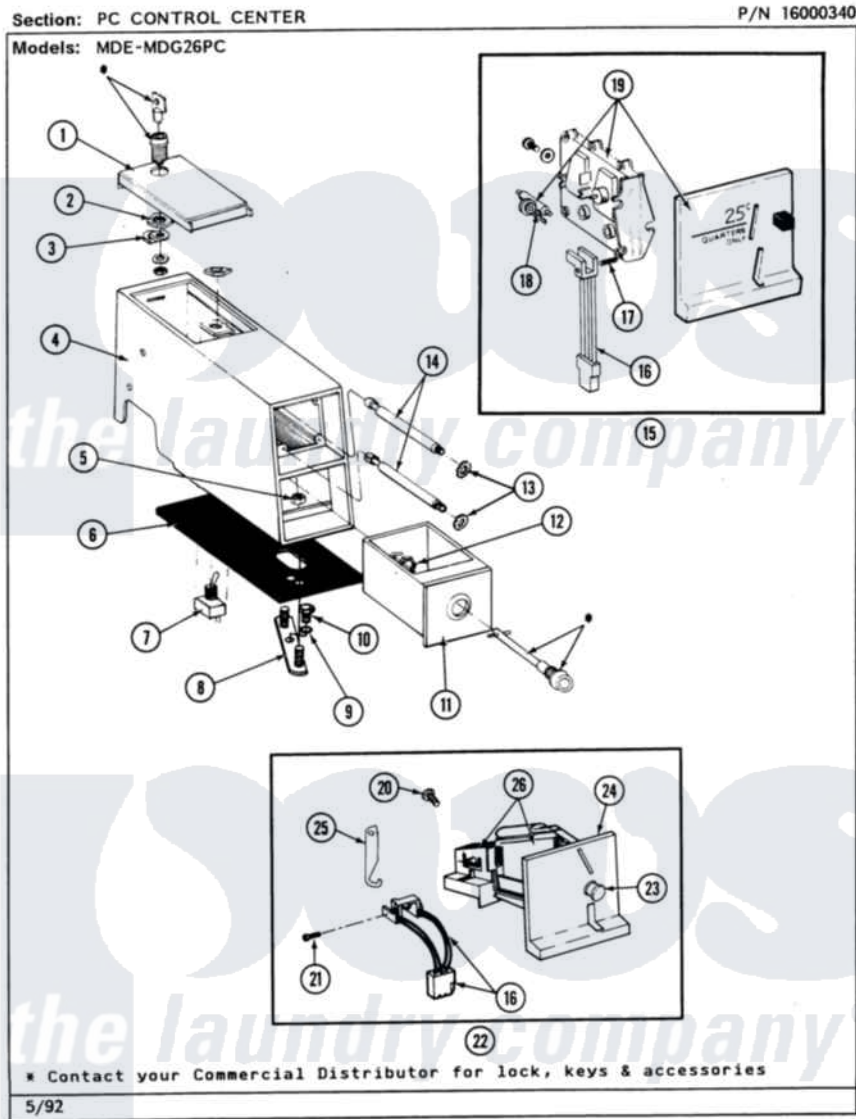

# Maytag MDG26PCAAG 04 - PC CONTROL CENTER

Maytag [Commercial Maytag MDG26PCAAG Dryer Parts](#) Parts Diagram 04 - PC CONTROL CENTER  
 Click on the part number to view part

Item	Original Part Number	Replaced By	Status	Part Description
001	203188		Not Available	TIMER ACCESS DOOR (WHT)
"	203188L		Not Available	ACCESS DOOR-ALMOND
"	203188M		Not Available	ACCESS DOOR-HARVEST WHEAT
002	212328	<a href="#">W10139762</a>		Hex Nut, 3/4-27
003	213750	<a href="#">W10133266</a>		Cam-Lock
004	207673	<a href="#">22001407</a>		Case, Coin Slide
"	207673L	<a href="#">22001408</a>		(ALM)
"	207940	<a href="#">22001407</a>		Case, Coin Slide
"	207940L	<a href="#">22001408</a>		(ALM)
"	NLA		Not Available	(H. WHEAT)
"	NLA		Not Available	(H. WHEAT)
005	<a href="#">Y052740</a>	<a href="#">62739</a>		Nut, Lock
006	<a href="#">214660</a>			Gasket, Control Center
007	206794		Not Available	SWITCH (W/NUT)
008	NLA		Not Available	MTG. STRAP---NA

009	<a href="#">910309</a>		Washer, Mounting Strap
010	<a href="#">211294</a>	<a href="#">90767</a>	Screw, 8A X 3/8 HeX Washer Head Tapping
011	207912	<a href="#">208884</a>	Coin Box K
"	207912L	<a href="#">208884</a>	Coin Box K
"	NLA		Not Available (H. WHEAT)
012	212328	<a href="#">W10139762</a>	Hex Nut, 3/4-27
013	<a href="#">910181</a>		Lockwasher, Terminal Block
014	<a href="#">213035</a>		Bolt, Locking
015	NLA		Not Available COIN DROP ASSY.
016	<a href="#">206799</a>		Optic Switch Assembly
017	<a href="#">314665</a>		Screw, Switch Assembly
018	NLA		Not Available BALANCE ARM W/WEIGHT (\$ .25)
019	NLA		Not Available COIN REJECTOR
020	NLA		Not Available SCREW FOR CAUTION PLATE---NA
021	<a href="#">314665</a>		Screw, Switch Assembly
022	<a href="#">207948</a>		Coin Drop Assembly
023	<a href="#">216009</a>		BUTTON, RETURN
024	216010	<a href="#">Y208306</a>	Kit- Mtg C
025	<a href="#">216011</a>		Spring, Return Button
026	<a href="#">207947</a>		Rejector, Coin