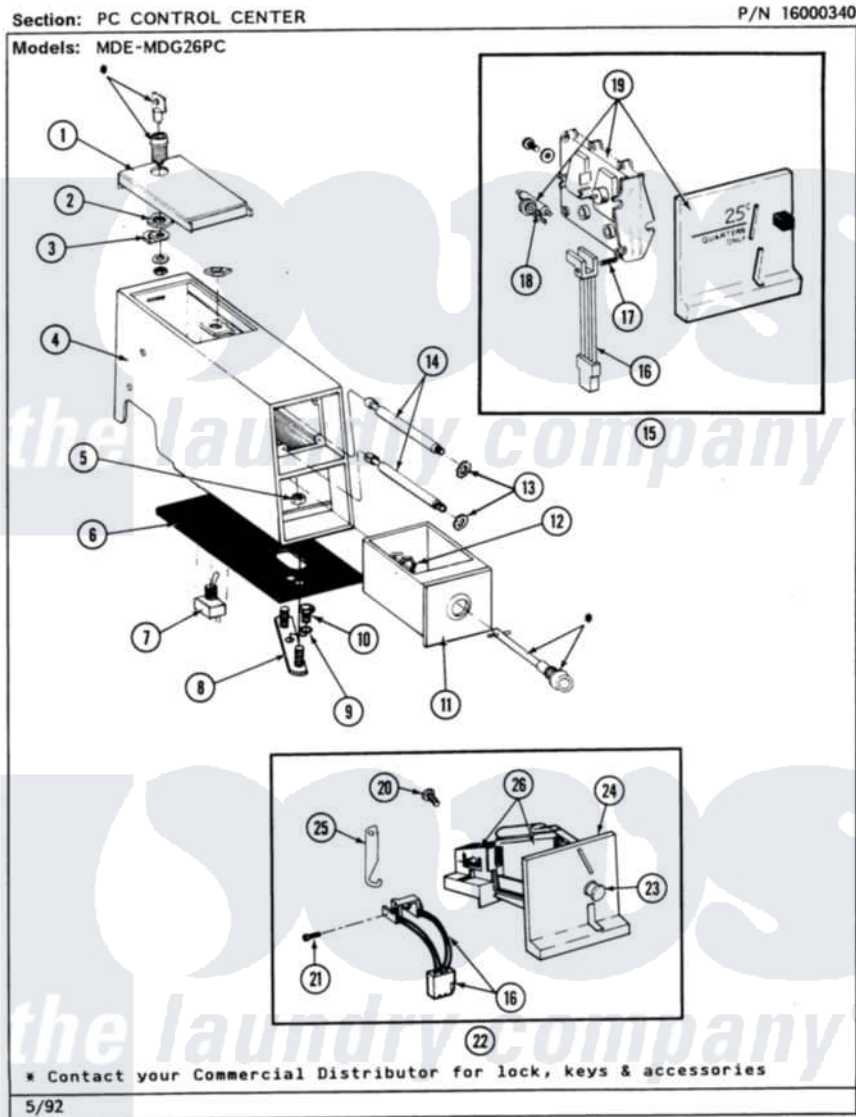

# Maytag MDG26PCABW 04 - PC CONTROL CENTER

Maytag [Commercial Maytag MDG26PCABW Dryer Parts](#) Parts Diagram 04 - PC CONTROL CENTER  
 Click on the part number to view part

Item	Original Part Number	Replaced By	Status	Part Description
001	203188		Not Available	TIMER ACCESS DOOR (WHT)
"	203188L		Not Available	ACCESS DOOR-ALMOND
"	203188M		Not Available	ACCESS DOOR-HARVEST WHEAT
002	212328	<a href="#">W10139762</a>		Hex Nut, 3/4-27
003	213750	<a href="#">W10133266</a>		Cam-Lock
004	207673	<a href="#">22001407</a>		Case, Coin Slide
"	207673L	<a href="#">22001408</a>		(ALM)
"	207940	<a href="#">22001407</a>		Case, Coin Slide
"	207940L	<a href="#">22001408</a>		(ALM)
"	NLA		Not Available	(H. WHEAT)
"	NLA		Not Available	(H. WHEAT)
005	<a href="#">Y052740</a>	<a href="#">62739</a>		Nut, Lock
006	<a href="#">214660</a>			Gasket, Control Center
007	206794		Not Available	SWITCH (W/NUT)
008	NLA		Not Available	MTG. STRAP---NA

009	<a href="#">910309</a>		Washer, Mounting Strap
010	<a href="#">211294</a>	<a href="#">90767</a>	Screw, 8A X 3/8 HeX Washer Head Tapping
011	207912	<a href="#">208884</a>	Coin Box K
"	207912L	<a href="#">208884</a>	Coin Box K
"	NLA		Not Available (H. WHEAT)
012	212328	<a href="#">W10139762</a>	Hex Nut, 3/4-27
013	<a href="#">910181</a>		Lockwasher, Terminal Block
014	<a href="#">213035</a>		Bolt, Locking
015	NLA		Not Available COIN DROP ASSY.
016	<a href="#">206799</a>		Optic Switch Assembly
017	<a href="#">314665</a>		Screw, Switch Assembly
018	NLA		Not Available BALANCE ARM W/WEIGHT (\$25)
019	NLA		Not Available COIN REJECTOR
020	NLA		Not Available SCREW FOR CAUTION PLATE---NA
021	<a href="#">314665</a>		Screw, Switch Assembly
022	<a href="#">207948</a>		Coin Drop Assembly
023	<a href="#">216009</a>		BUTTON, RETURN
024	216010	<a href="#">Y208306</a>	Kit- Mtg C
025	<a href="#">216011</a>		Spring, Return Button
026	<a href="#">207947</a>		Rejector, Coin