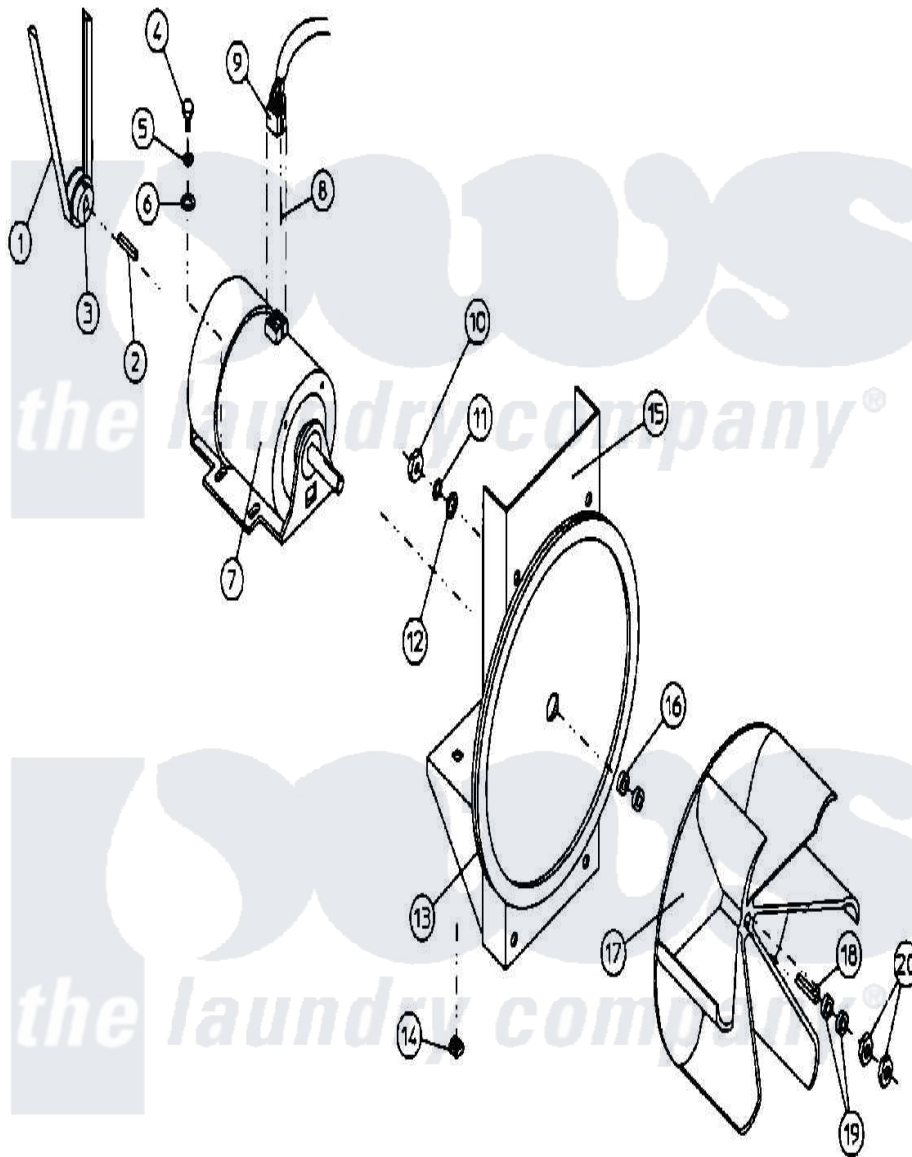

Maytag MDG30MC2AL 09 - MOTOR & MOUNT ASSEMBLY

Maytag [Commercial Maytag MDG30MC2AL Dryer Parts](#) Parts Diagram 09 - MOTOR & MOUNT ASSEMBLY
 Click on the part number to view part

Item	Original Part Number	Replaced By	Status	Part Description
000	W10124350		Not Available	ORDER PARTS FROM AMERICAN DRYER CORP AT 508-678-9000
001	A100110	W10146556		41500 V be
002	A100701	100701		3 16 X 3
003	A101104	W10146630		2.0 OD X 1
004	A150501	150501		5 16-18 X
005	A153002	8182939		Washer, Lock
006	A153001	153001		5 16 Flat
007	A100065			MOTOR W/PLUG (1/2 HP 100-230V. 60HZ, 10
008	A122701	122701		MNL Socket
"	A122801	W10146716		Mate-N-Loc
009	A137030	137030		8 Pin Cmnl
010	A152004	8182933		Nut, Hex
011	A153002	8182939		Washer, Lock
012	A153001	153001		5 16 Flat

			TAPE, NOISE SUPPRESSOR (SOLD IN FEET)
013	A117600		Not Available
014	A154000	154000	5 16-18 TI
015	A800908	800908	15 1 2 HP
"	A803938	803938	30 mm 1 2
016	A153050	153050	1 2 X 1 1
017	A100604	W10146628	12 1 2 lm
018	A100702	100702	1 8 X 1 8
019	A153050	153050	1 2 X 1 1
020	A152006	W10146766	1 2-20 LH