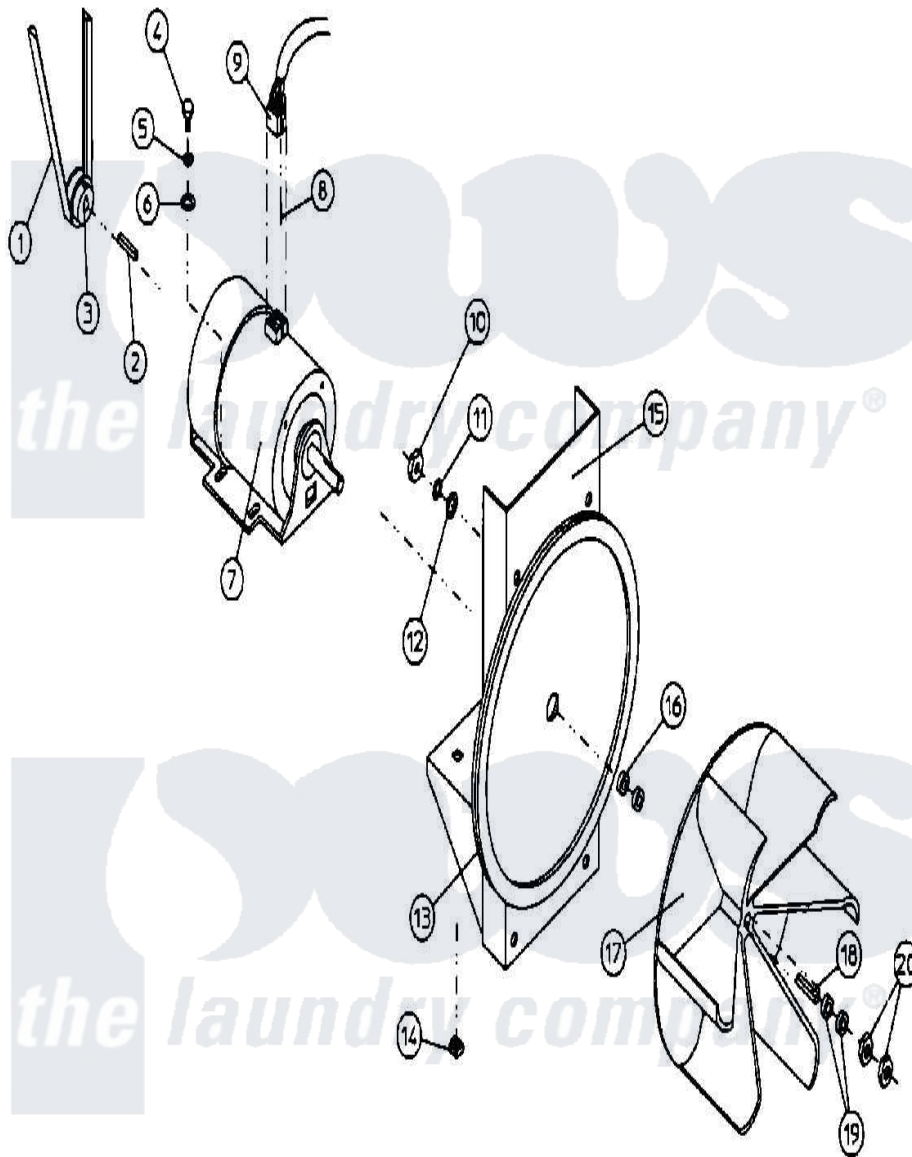

Maytag MDG30MC2AQ 09 - MOTOR & MOUNT ASSEMBLY

Maytag [Commercial Maytag MDG30MC2AQ Dryer Parts](#) Parts Diagram 09 - MOTOR & MOUNT ASSEMBLY
 Click on the part number to view part

Item	Original Part Number	Replaced By	Status	Part Description
000	W10124350		Not Available	ORDER PARTS FROM AMERICAN DRYER CORP AT 508-678-9000
001	A100110	W10146556		41500 V be
002	A100701	100701		3 16 X 3
003	A101104	W10146630		2.0 OD X 1
004	A150501	150501		5 16-18 X
005	A153002	8182939		Washer, Lock
006	A153001	153001		5 16 Flat
007	A100065			MOTOR W/PLUG (1/2 HP 100-230V. 60HZ, 10
008	A122701	122701		MNL Socket
"	A122801	W10146716		Mate-N-Loc
009	A137030	137030		8 Pin Cmnl
010	A152004	8182933		Nut, Hex
011	A153002	8182939		Washer, Lock
012	A153001	153001		5 16 Flat

			TAPE, NOISE SUPPRESSOR (SOLD IN FEET)
013	A117600		Not Available
014	A154000	154000	5 16-18 TI
015	A800908	800908	15 1 2 HP
"	A803938	803938	30 mm 1 2
016	A153050	153050	1 2 X 1 1
017	A100604	W10146628	12 1 2 lm
018	A100702	100702	1 8 X 1 8
019	A153050	153050	1 2 X 1 1
020	A152006	W10146766	1 2-20 LH