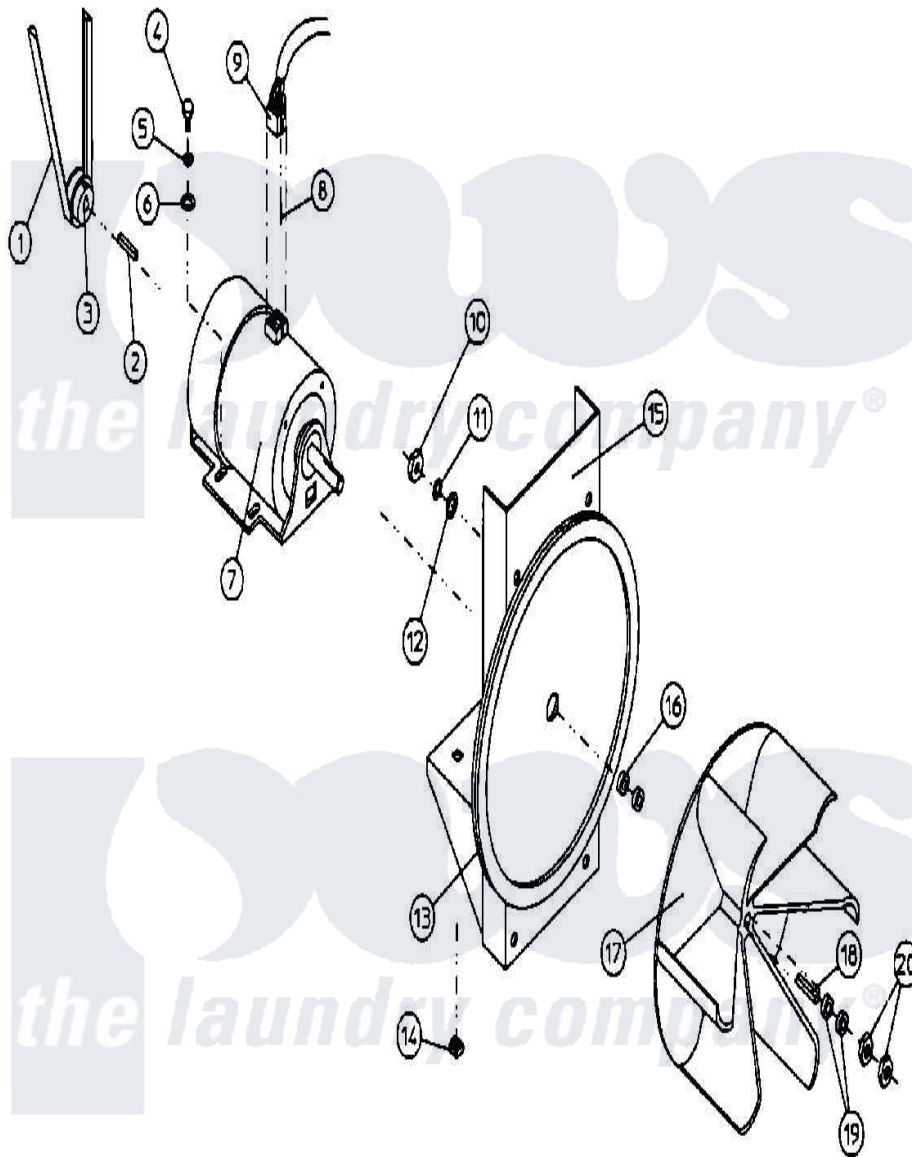

Maytag MDG30MC2AQ 11 - MOTOR & MOUNT ASSEMBLY

Maytag [Commercial Maytag MDG30MC2AQ Dryer Parts](#) Parts Diagram 11 - MOTOR & MOUNT ASSEMBLY
 Click on the part number to view part

Item	Original Part Number	Replaced By	Status	Part Description
000	W10124350		Not Available	ORDER PARTS FROM AMERICAN DRYER CORP AT 508-678-9000
001	A100110	W10146556		41500 V be
002	A100701	100701		3 16 X 3
003	A101104	W10146630		2.0 OD X 1
004	A150501	150501		5 16-18 X
005	A153002	8182939		Washer, Lock
006	A153001	153001		5 16 Flat
007	A100065			MOTOR W/PLUG (1/2 HP 100-230V. 60HZ, 10
008	A122701	122701		MNL Socket
"	A122801	W10146716		Mate-N-Loc
009	A137030	137030		8 Pin Cmnl
010	A152004	8182933		Nut, Hex
011	A153002	8182939		Washer, Lock
012	A153001	153001		5 16 Flat

			Not Available	TAPE, NOISE SUPPRESSOR (SOLD IN FEET)
013	A117600			
014	A154000	154000		5 16-18 TI
015	A800908	800908		15 1 2 HP
"	A803938	803938		30 mm 1 2
016	A153050	153050		1 2 X 1 1
017	A100604	W10146628		12 1 2 lm
018	A100702	100702		1 8 X 1 8
019	A153050	153050		1 2 X 1 1
020	A152006	W10146766		1 2-20 LH