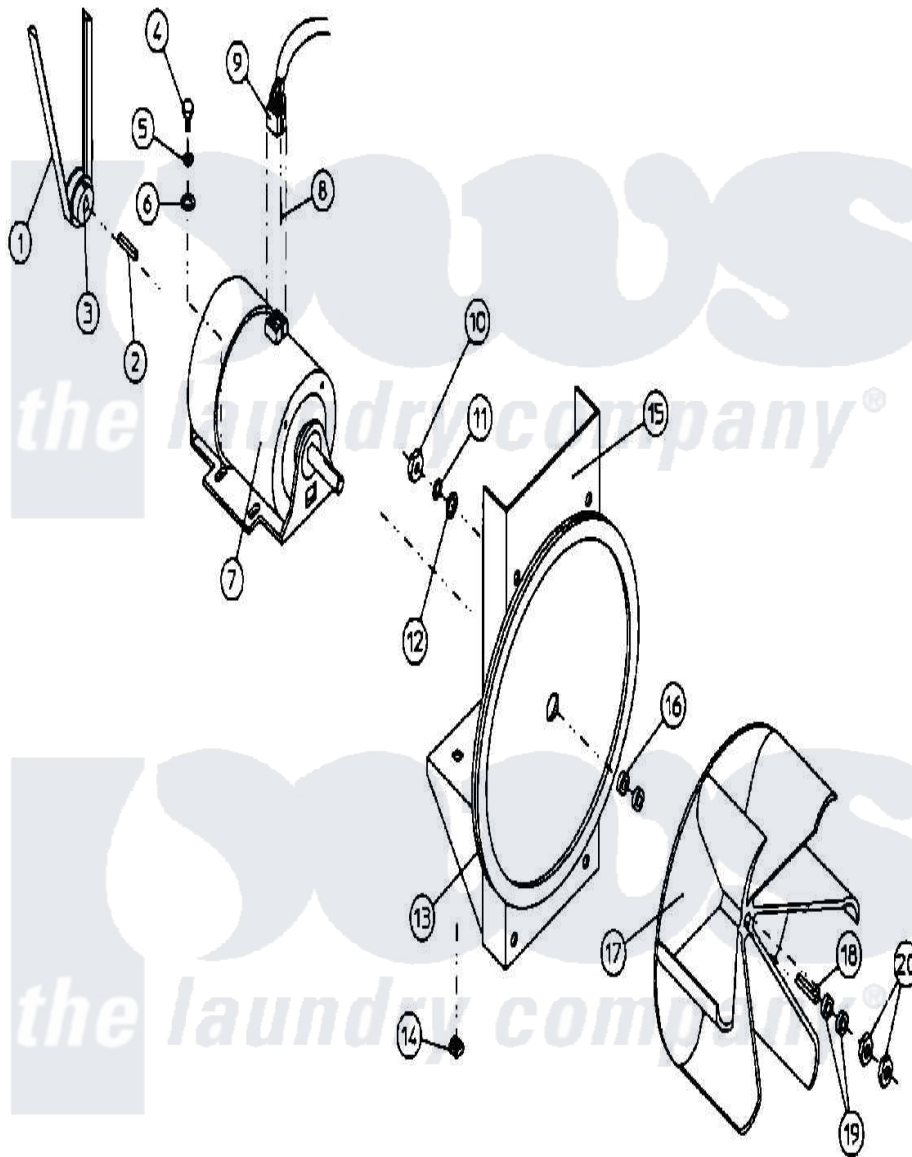

# Maytag MDG30MC2AW 09 - MOTOR & MOUNT ASSEMBLY

Maytag [Commercial Maytag MDG30MC2AW Dryer Parts](#) Parts Diagram 09 - MOTOR & MOUNT ASSEMBLY  
 Click on the part number to view part

Item	Original Part Number	Replaced By	Status	Part Description
000	W10124350		Not Available	ORDER PARTS FROM AMERICAN DRYER CORP AT 508-678-9000
001	A100110	<a href="#">W10146556</a>		41500 V be
002	A100701	<a href="#">100701</a>		3 16 X 3
003	A101104	<a href="#">W10146630</a>		2.0 OD X 1
004	A150501	<a href="#">150501</a>		5 16-18 X
005	A153002	<a href="#">8182939</a>		Washer, Lock
006	A153001	<a href="#">153001</a>		5 16 Flat
007	<a href="#">A100065</a>			MOTOR W/PLUG (1/2 HP 100-230V. 60HZ, 10
008	A122701	<a href="#">122701</a>		MNL Socket
"	A122801	<a href="#">W10146716</a>		Mate-N-Loc
009	A137030	<a href="#">137030</a>		8 Pin Cmnl
010	A152004	<a href="#">8182933</a>		Nut, Hex
011	A153002	<a href="#">8182939</a>		Washer, Lock
012	A153001	<a href="#">153001</a>		5 16 Flat

			TAPE, NOISE SUPPRESSOR (SOLD IN FEET)
013	A117600		Not Available
014	A154000	<a href="#">154000</a>	5 16-18 TI
015	A800908	<a href="#">800908</a>	15 1 2 HP
"	A803938	<a href="#">803938</a>	30 mm 1 2
016	A153050	<a href="#">153050</a>	1 2 X 1 1
017	A100604	<a href="#">W10146628</a>	12 1 2 lm
018	A100702	<a href="#">100702</a>	1 8 X 1 8
019	A153050	<a href="#">153050</a>	1 2 X 1 1
020	A152006	<a href="#">W10146766</a>	1 2-20 LH