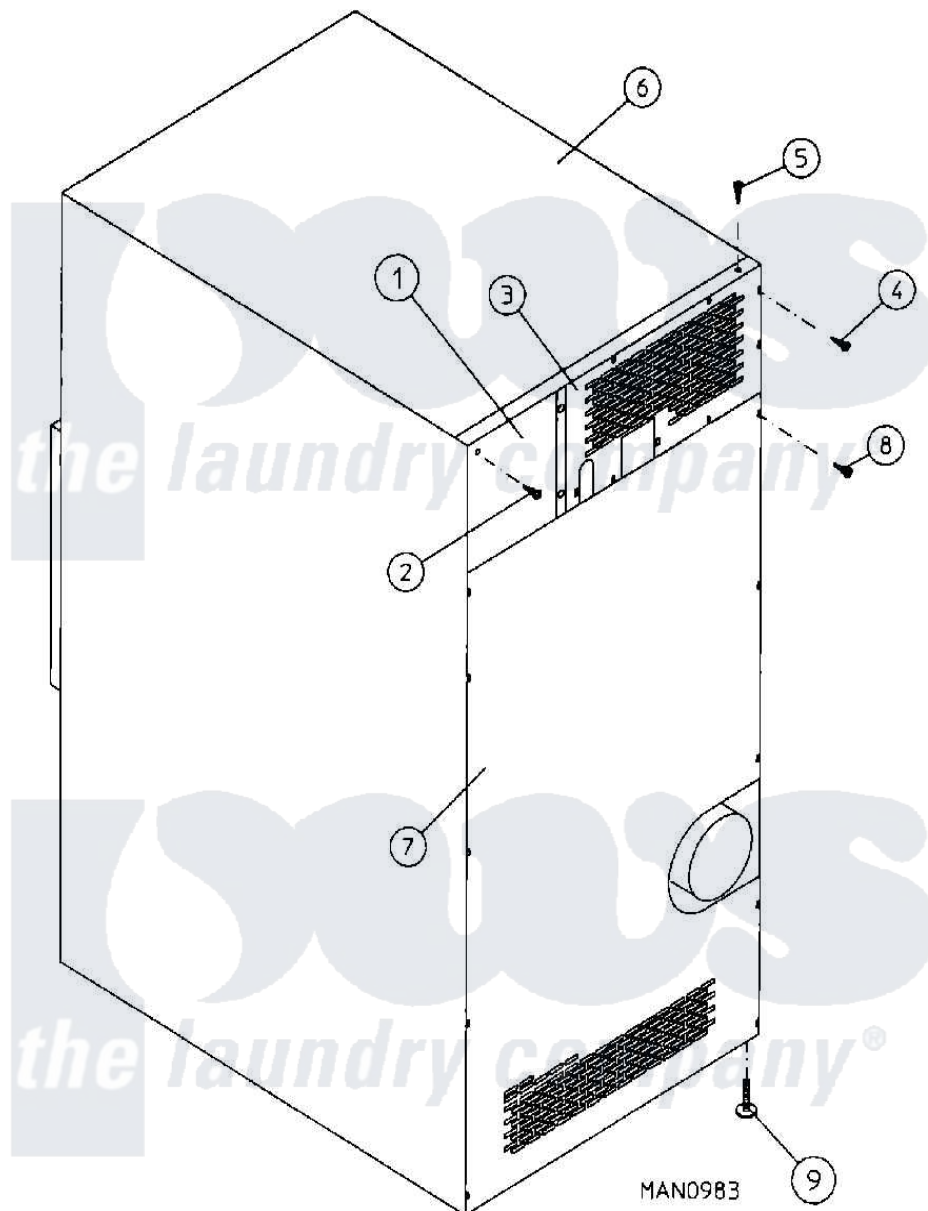

# Maytag MDG30MC3A 05 - CABINET

Maytag [Commercial Maytag MDG30MC3A Dryer Parts](#) Parts Diagram 05 - CABINET  
 Click on the part number to view part

Item	Original Part Number	Replaced By	Status	Part Description
000	W10124350		Not Available	ORDER PARTS FROM AMERICAN DRYER CORP AT 508-678-9000
001	A322809	<a href="#">322809</a>		Back Elect
002	A150301	<a href="#">150301</a>		8-18 X 7
003	A330077	<a href="#">W10146876</a>		Maytag 30l
004	A150301	<a href="#">150301</a>		8-18 X 7
005	A150301	<a href="#">150301</a>		8-18 X 7
006	A312510	<a href="#">W10146828</a>		Ad-30 Oute
007	A314513	<a href="#">314513</a>		Plain Bott
008	A150301	<a href="#">150301</a>		8-18 X 7
009	A103500	<a href="#">103500</a>		LEVELING L