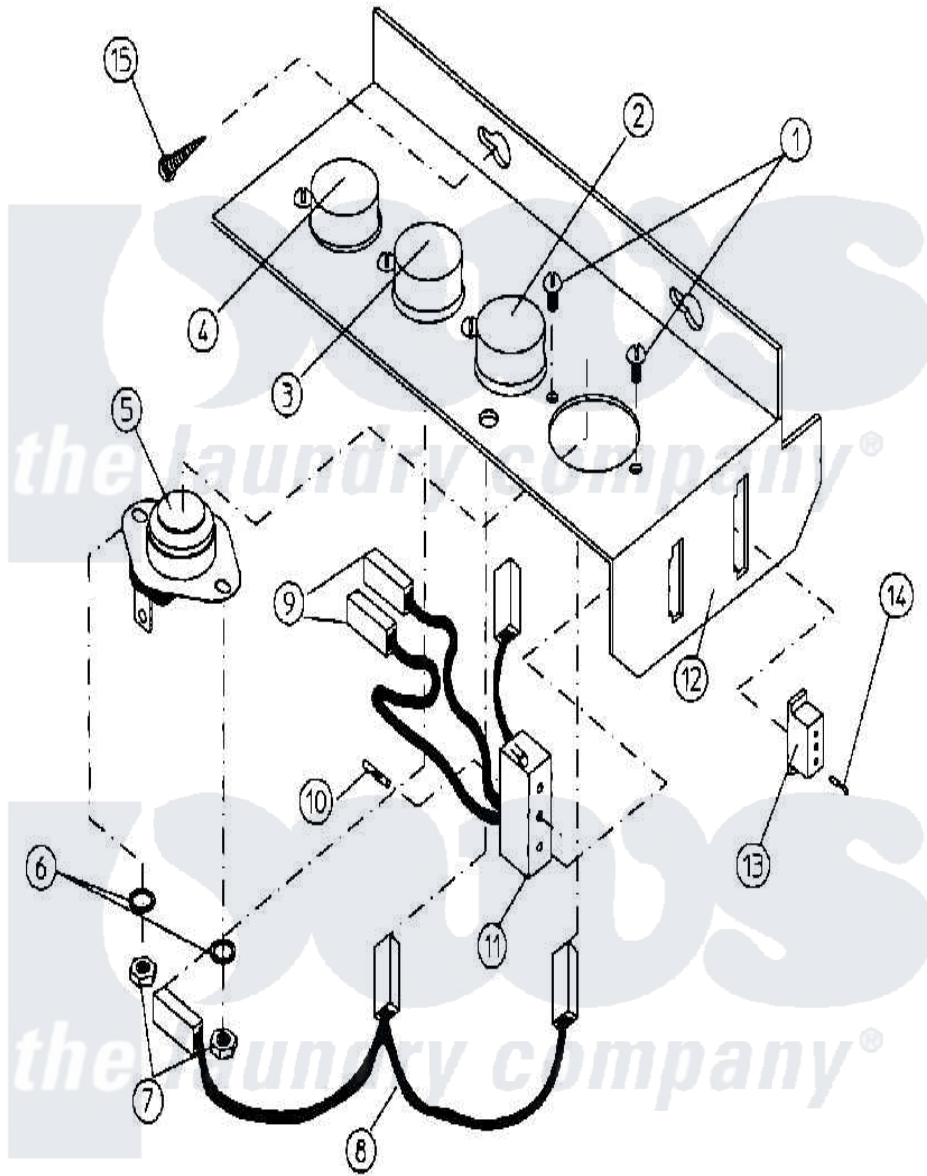

Maytag MDG30MC3A 13 - SENSOR BRACKET ASSEMBLY

Maytag [Commercial Maytag MDG30MC3A Dryer Parts](#) Parts Diagram 13 - SENSOR BRACKET ASSEMBLY
 Click on the part number to view part

Item	Original Part Number	Replaced By	Status	Part Description
000	W10124350		Not Available	ORDER PARTS FROM AMERICAN DRYER AT 508-678-9000.
001	A150005	150005		6-32 X 1 4
002	A130111	W10146728		L130 Tod3
003	A130100	W10146723		L150 Tod3
004	A130103	W10146725		L225 Tod3
005	A130111	W10146728		L130 Tod3
006	A153010	153010		6 Internal
007	A152000	152000		6-32 HEX N
008	A840065	840065		4 Sensor J
009	A121028	121028		1 4 X.032
010	A122701	122701		MNL Socket
011	A122605	122605		4 Pin Cmnl
"	A840085	840085		30 Maytag
012	A305007	W10146789		Universal
"	A801430	801430		30 Non MP

013	A122604	W10146714	4 Pin CmnI
014	A122700	122700	MNL Pin S
"	A122801	W10146716	Mate-N-Loc
015	A150301	150301	8-18 X 7