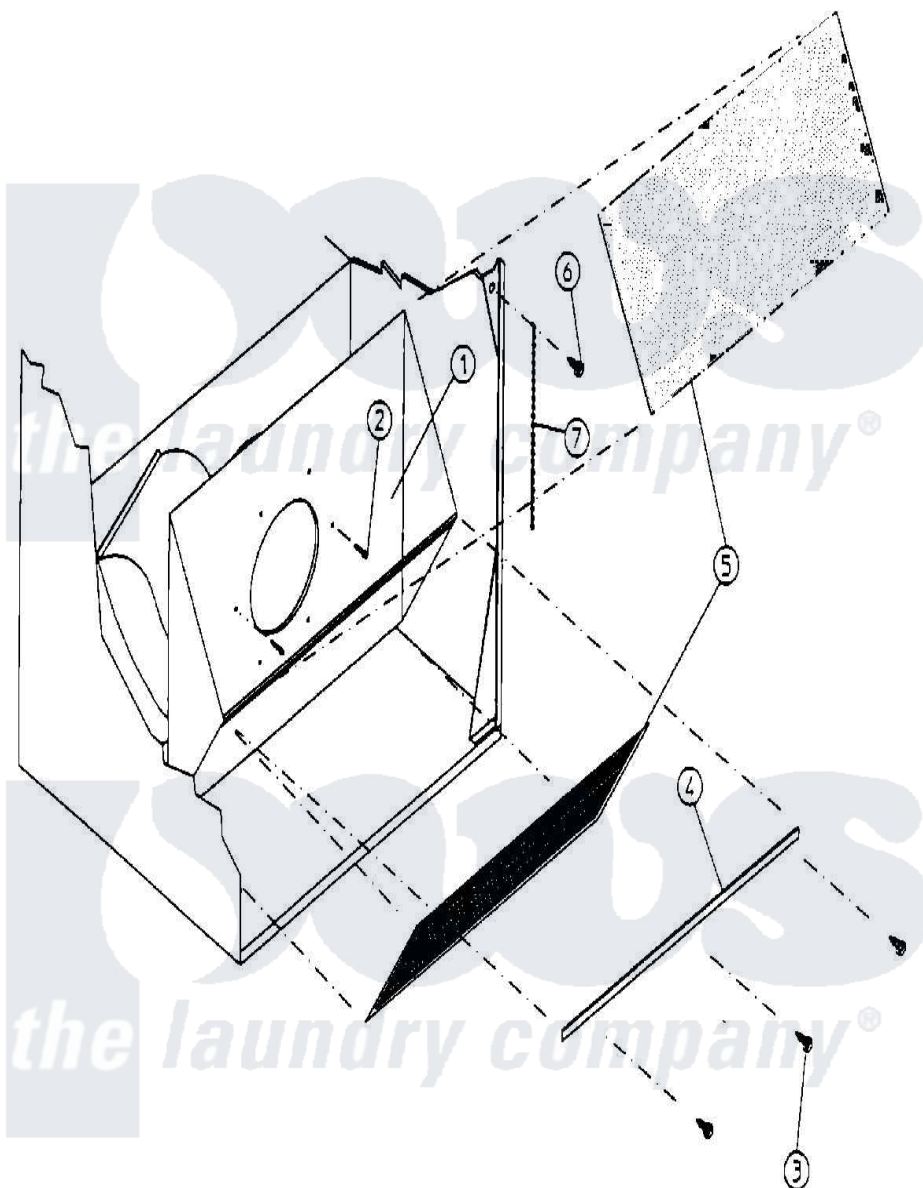

# Maytag MDG30MC3AL 11 - LINT TRAP ASSEMBLY

Maytag [Commercial Maytag MDG30MC3AL Dryer Parts](#) Parts Diagram 11 - LINT TRAP ASSEMBLY  
 Click on the part number to view part

Item	Original Part Number	Replaced By	Status	Part Description
000	W10124350		Not Available	ORDER PARTS FROM AMERICAN DRYER CORP AT 508-678-9000
001	A880913	<a href="#">W10148087</a>		AD24 30 S
"	A880914	<a href="#">W10148088</a>		AD24 30 S
002	A154200	<a href="#">154200</a>		5 32 RIVE
003	A150300	<a href="#">5307527001</a>		Switch
004	A304100	<a href="#">304100</a>		SM LINT TR
005	A800500	<a href="#">800500</a>		Screen, Lint
006	A150419	<a href="#">150419</a>		6 X 1 2 T
007	A108120	<a href="#">108120</a>		Chain For
"	A150418	<a href="#">150418</a>		Dlh 4 X .1