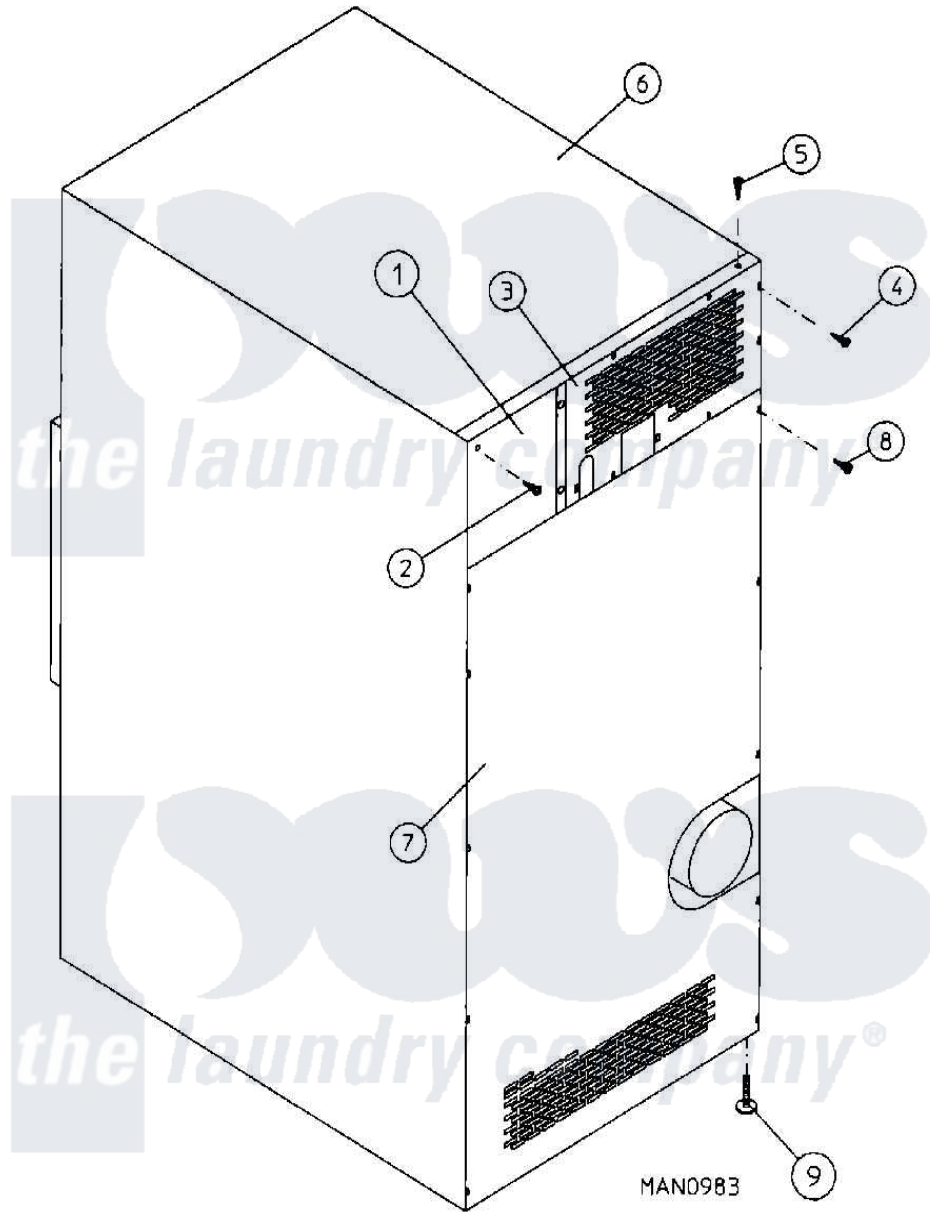

Maytag MDG30MNAWW 17 - CABINET

MAN0983

Maytag [Commercial Maytag MDG30MNAWW Dryer Parts](#) Parts Diagram 17 - CABINET

[Click on the part number to view part](#)

Item	Original Part Number	Replaced By	Status	Part Description
000	W10124350		Not Available	ORDER PARTS FROM AMERICAN DRYER CORP AT 508-678-9000
001	A322809	322809		Back Elect
002	A150301	150301		8-18 X 7
003	A330077	W10146876		Maytag 30I
004	A150301	150301		8-18 X 7
005	A150301	150301		8-18 X 7
006	A312510	W10146828		Ad-30 Oute
007	A314513	314513		Plain Bott
008	A150301	150301		8-18 X 7
009	A103500	103500		LEVELING L