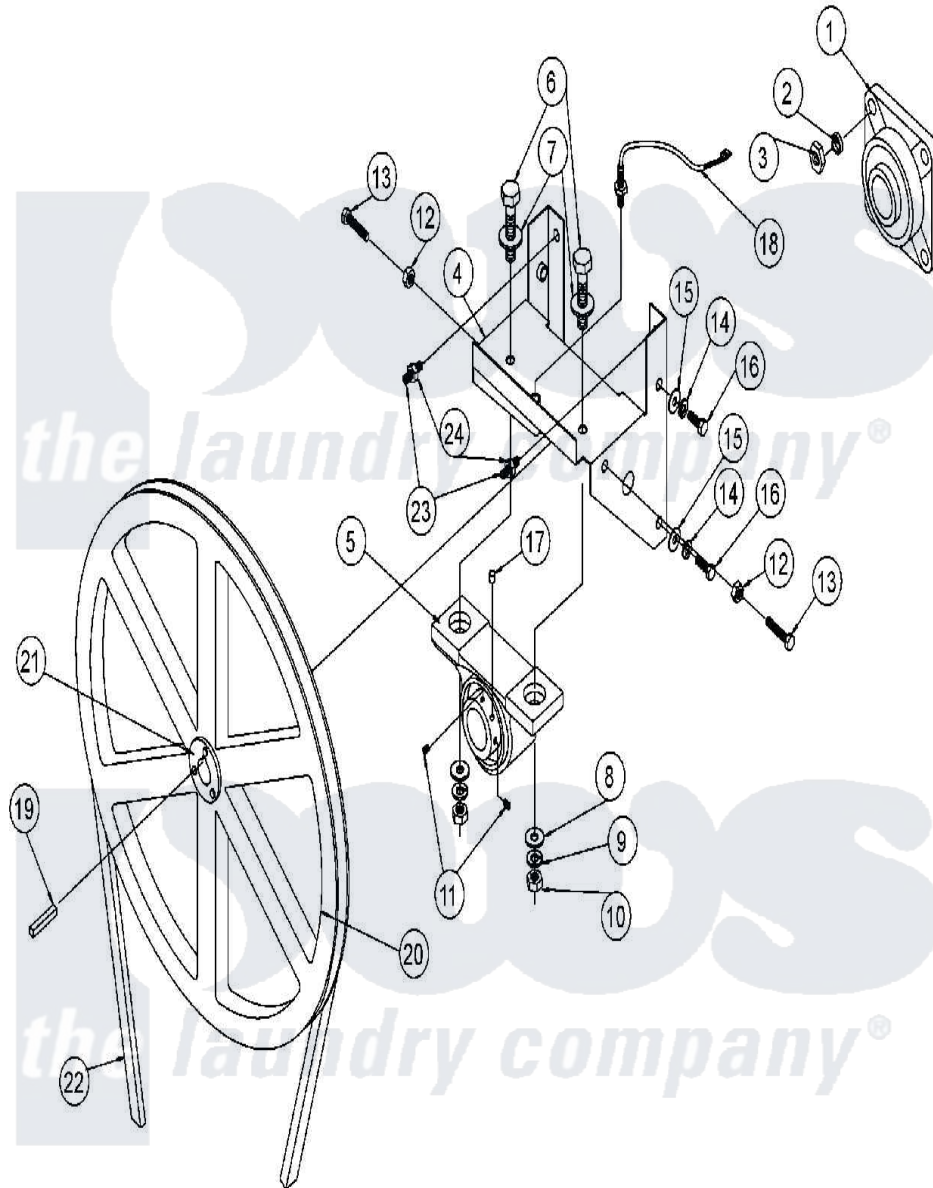

Maytag MDG30MNVWQ 11 - TUMBLER BEARING

Maytag Commercial Maytag MDG30MNVWQ Dryer Parts Parts Diagram 11 - TUMBLER BEARING
 Click on the part number to view part

Item	Original Part Number	Replaced By	Status	Part Description
000	A000000			Order Part From American Dryer Phone No.508-678-9000
001	A880220		Not Available	BEARING, FLANGE
002	A153025	153025		9 16 Lock
003	A152050	152050		9 16-12 He
004	A882543	882543		Tumbler PB be
"	A882545	882545		Tumbler PB be
005	A880202	W10147978		1 3 8 Pil
006	A150601	150601		3 8-16 X 2
007	A153004	153004		3 8 X 1
008	A153004	153004		3 8 X 1
009	A153005	153005		3 8 Split
010	A152005	152005		3 8-16 Hex
011	A154326		Not Available	SCREW, CONE POINT SET (No.5/16-24 X 3/8`)
012	A152004	8182933		Nut, Hex
013	A150621	150621		5 16-18 X

014	A153002	8182939	Washer, Lock
015	A153004	153004	3 8 X 1
016	A150501	150501	5 16-18 X
017	A102120	170608	.25 X .25
018	A824807	824807	Rotational
019	A100724	100724	1 4 X 1 4
020	A101100	Not Available	PULLEY, 18" (NON-REVERSING)
021	A101110	101110	L X 1 Bus
022	A100100	W10146547	5I-660 V-B
023	A150610	150610	5 16-18 X
024	A152004	8182933	Nut, Hex