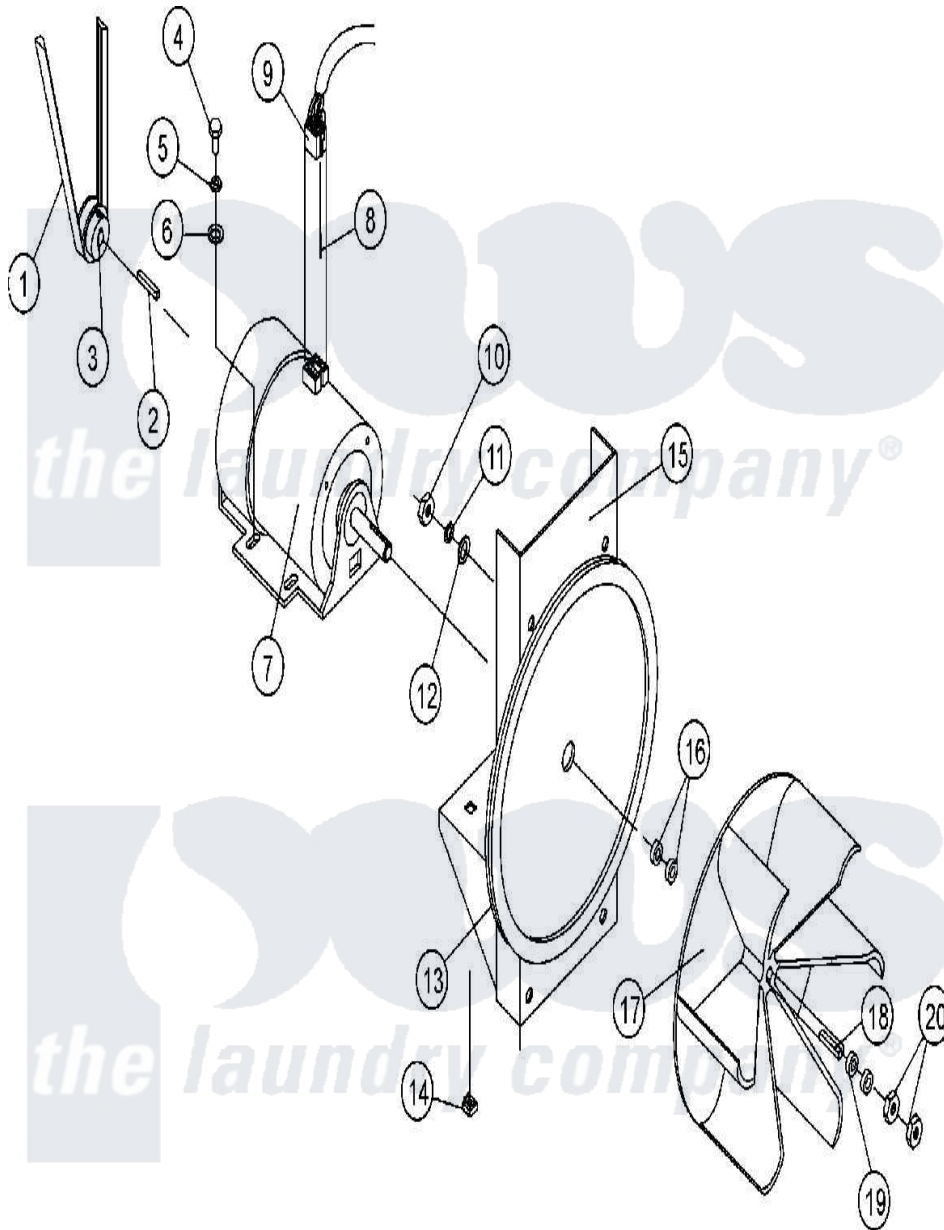

Maytag MDG30MNVWQ 15 - MOTOR MOUNT

Maytag [Commercial Maytag MDG30MNVWQ Dryer Parts](#) Parts Diagram 15 - MOTOR MOUNT
 Click on the part number to view part

Item	Original Part Number	Replaced By	Status	Part Description
000	A000000			Order Part From American Dryer Phone No.508-678-9000
001	A100105	W10146552		41520 V be
002	A100701	100701		3 16 X 3
003	A101104	W10146630		2.0 OD X 1
004	A150501	150501		5 16-18 X
005	A153002	8182939		Washer, Lock
006	A153001	153001		5 16 Flat
007	A100065			MOTOR W/PLUG (1/2 HP 100-230V. 60HZ, 10
008	A122701	122701		MNL Socket
"	A122801	W10146716		Mate-N-Loc
009	A137030	137030		8 Pin Cmnl
010	A152004	8182933		Nut, Hex
011	A153002	8182939		Washer, Lock
012	A153001	153001		5 16 Flat
013	A117800		Not Available	TAPE, NOISE SUPPRESSOR

013

A117000

Not Available

(SOLD IN FEET)

014 A154000

[154000](#)

5 16-18 TI

015 A803938

[803938](#)

30 mm 1 2

"

A850017

[W10147654](#)

25-30-50-6

016 A153050

[153050](#)

1 2 X 1 1

017 A100604

[W10146628](#)

12 1 2 lm

018 A100702

[100702](#)

1 8 X 1 8

019 A153050