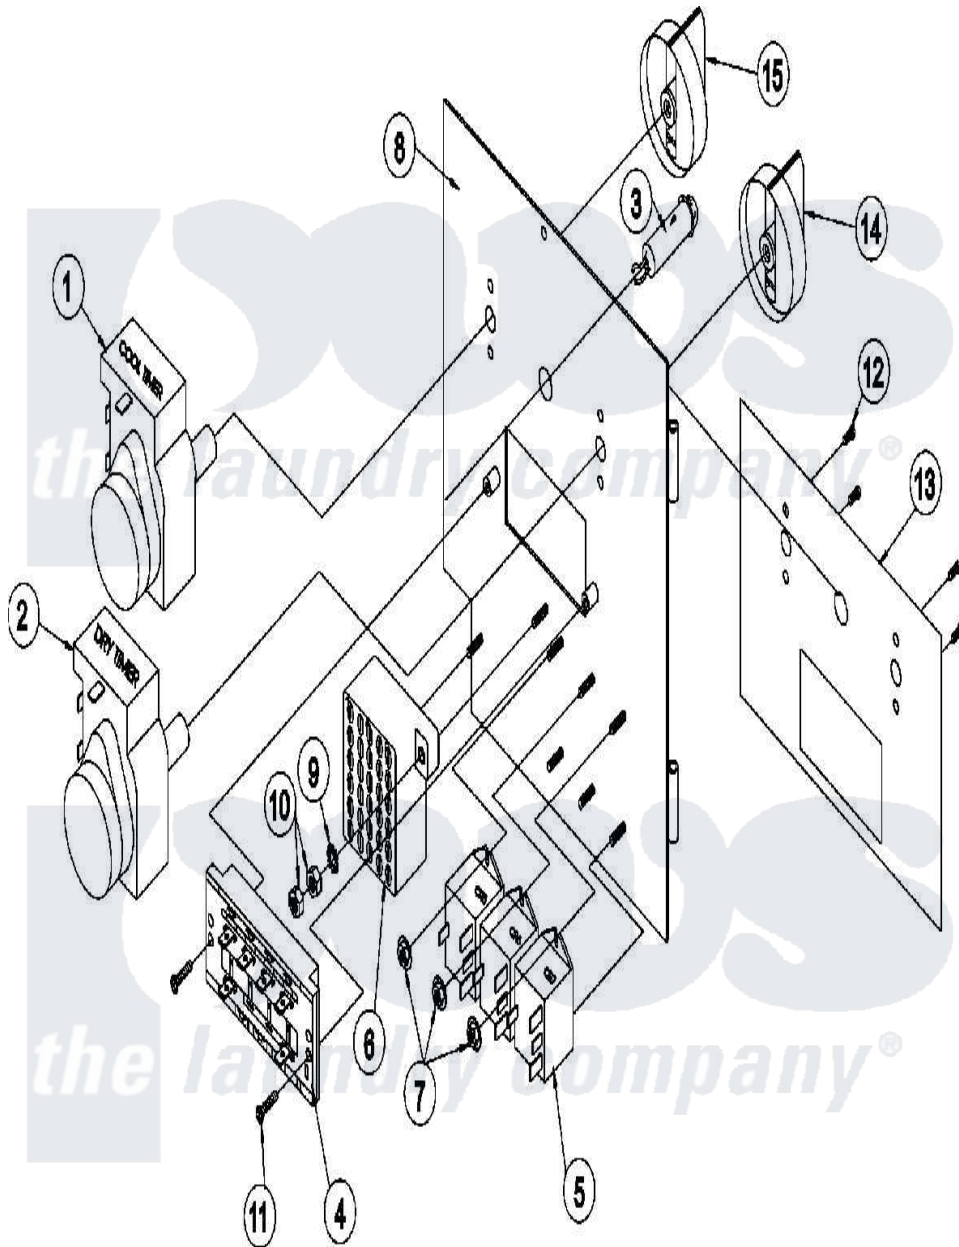

# Maytag MDG30MNVWQ 18 - DUAL TIMER CONTROLS

Maytag [Commercial Maytag MDG30MNVWQ Dryer Parts](#) Parts Diagram 18 - DUAL TIMER CONTROLS  
 Click on the part number to view part

Item	Original Part Number	Replaced By	Status	Part Description
000	<a href="#">A000000</a>			Order Part From American Dryer Phone No.508-678-9000
001	A824298	<a href="#">W10147394</a>		15 Min Tim
002	A824299		Not Available	TIMER 60 MIN 24 VAC
003	A824175	<a href="#">824175</a>		Dt Panel J1a
004	A122301	<a href="#">W10146712</a>		Tap Touch
005	A131932	<a href="#">W10146735</a>		Relay Spst
006	A120730		Not Available	BLOCK, TERMINAL (30 POS)
007	A151000	<a href="#">WH12X195</a>		Switch Assembly
008	A850392	<a href="#">W10147685</a>		Main Line
"	A882903	<a href="#">882903</a>		Dual Timer
009	A153010	<a href="#">153010</a>		6 Internal
010	A152000	<a href="#">152000</a>		6-32 HEX N
011	A150207	<a href="#">150207</a>		10-24 X 1
012	A150110	<a href="#">150110</a>		8-32 X 1 4
013	A112563	<a href="#">112563</a>		Dual Timer
014	A124104	<a href="#">124104</a>		Pure Touch