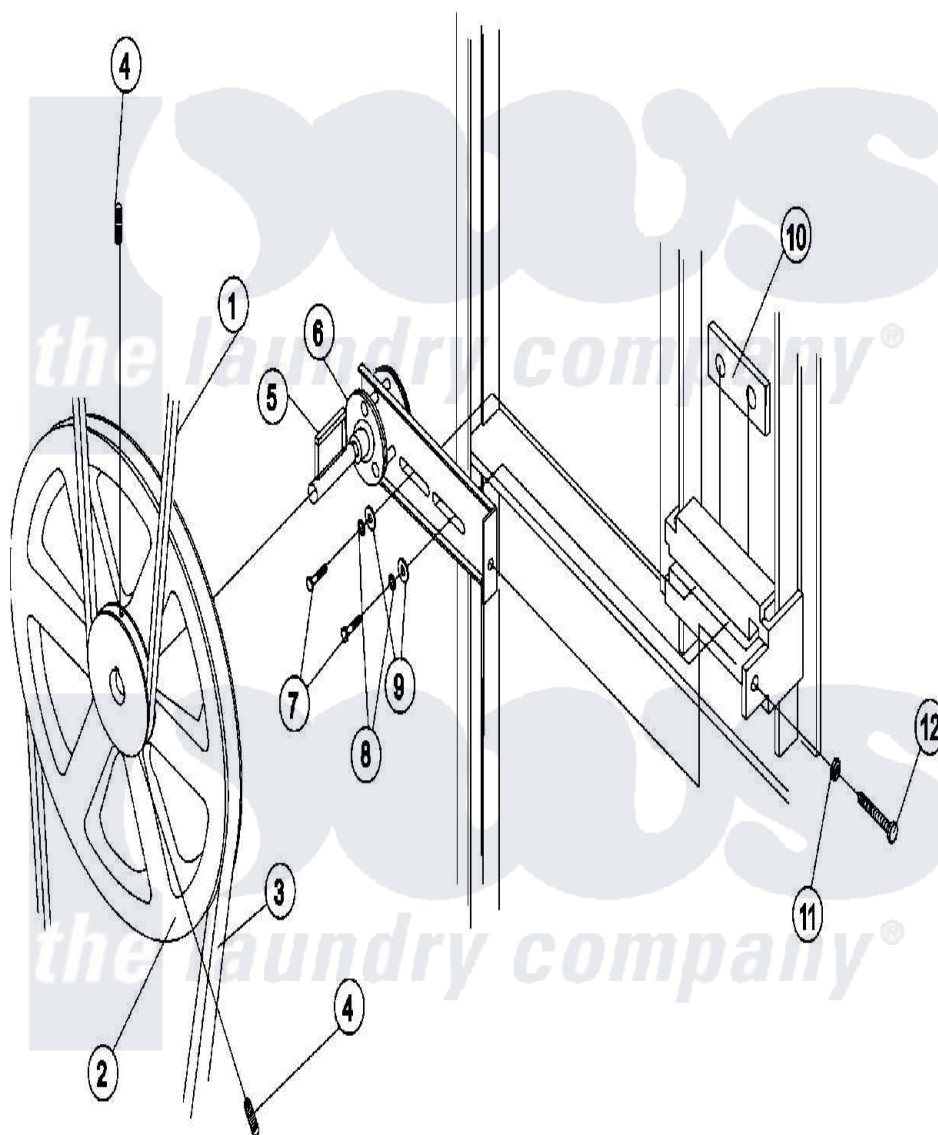

# Maytag MDG30MNVWW 12 - IDLER BEARING

Maytag [Commercial Maytag MDG30MNVWW Dryer Parts](#) Parts Diagram 12 - IDLER BEARING  
 Click on the part number to view part

Item	Original Part Number	Replaced By	Status	Part Description
000	<a href="#">A000000</a>			Order Part From American Dryer Phone No.508-678-9000
001	A100100	<a href="#">W10146547</a>		5I-660 V-B
002	A101129	<a href="#">W10146631</a>		9 X 2-1 2
003	A100105	<a href="#">W10146552</a>		4I520 V be
004	A154301	<a href="#">154301</a>		5 16-18 X
005	A100705	<a href="#">100705</a>		3 16 X 3
006	A882576	<a href="#">882576</a>		Std. Steel
007	A150617	<a href="#">150617</a>		3 8-16 X 1
008	A153005	<a href="#">153005</a>		3 8 Split
009	A153004	<a href="#">153004</a>		3 8 X 1
010	A801009	<a href="#">801009</a>		Idler Squa
011	A152004	<a href="#">8182933</a>		Nut, Hex
012	A150509	<a href="#">150509</a>		5 16-18 X