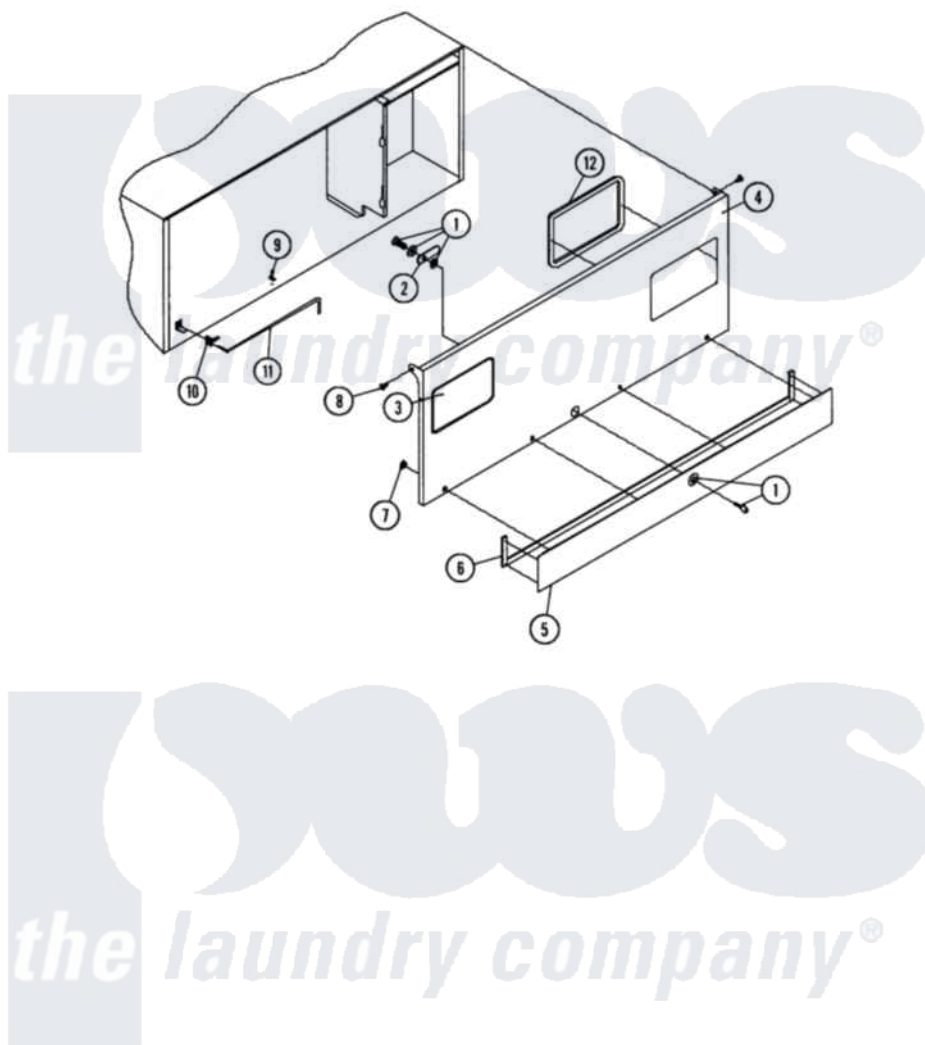

Maytag MDG30PC2AL 13 - CONTROL DOOR ASSY (SERIES 21)

Maytag Commercial Maytag MDG30PC2AL Dryer Parts Parts Diagram 13 - CONTROL DOOR ASSY (SERIES 21)
 Click on the part number to view part

Item	Original Part Number	Replaced By	Status	Part Description
001	A160039	883978		4451 LINT
"	A160140	160140		Key Only F
002	A160016	160016		1 1 4 Str
003	A112343	112343		Maytag Log
"	A870011	W10147884		Logo Doubl
004	A883428	883428		Maytag 30
"	A883429			White Control Door W/ Blk Trim
005	A883430			31-3/8" Black Trim Only
006	A117604	117604		1 8 Thk X
007	A152014	152014		1 4-20 Ser
008	A150317	150317		10-16 X 3
009	A102603	102603		Richco Con
010	A102603	102603		Richco Con
011	A102502	102502		12.625 Con
012	A117604	117604		1 8 Thk X