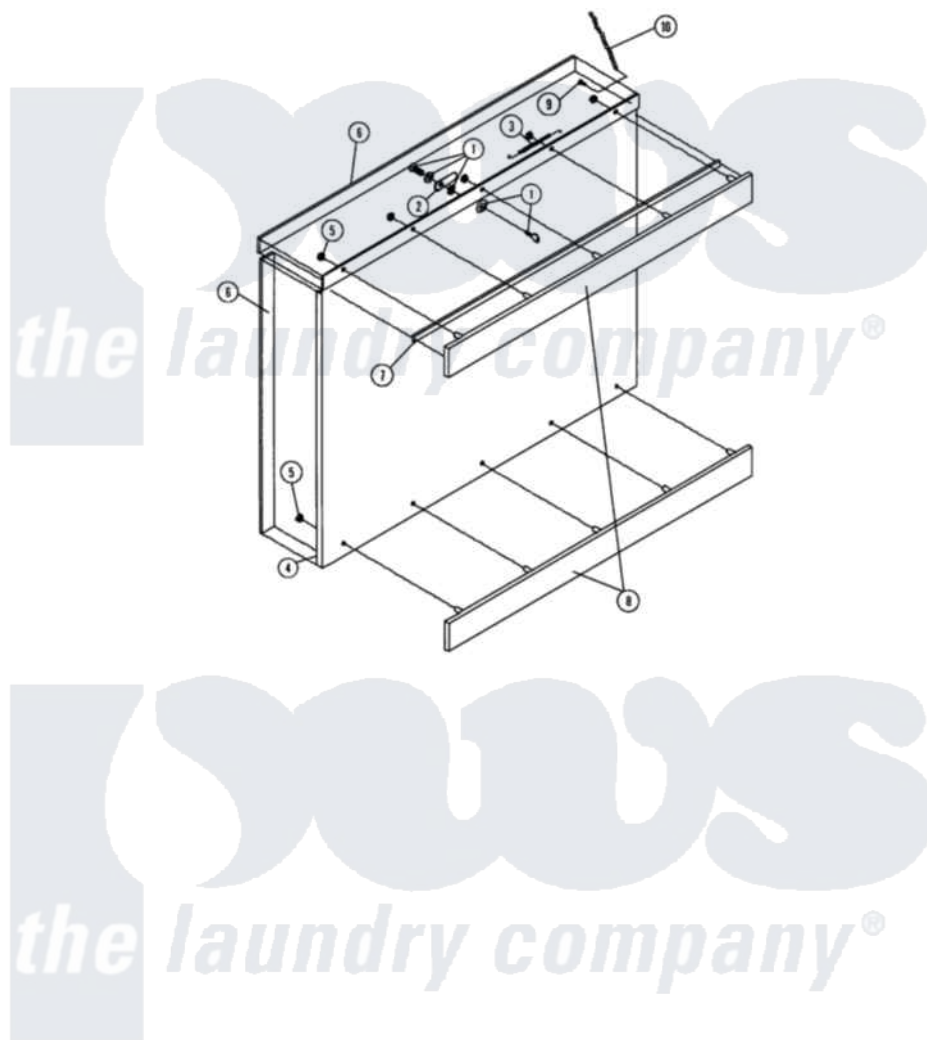

# Maytag MDG30PC2AQ 13 - LINT DOOR ASSY (SERIES 21)

Maytag [Commercial Maytag MDG30PC2AQ Dryer Parts](#) Parts Diagram 13 - LINT DOOR ASSY (SERIES 21)  
 Click on the part number to view part

Item	Original Part Number	Replaced By	Status	Part Description
001	A160039	<a href="#">883978</a>		4451 LINT
"	A160140	<a href="#">160140</a>		Key Only F
002	A160016	<a href="#">160016</a>		1 1 4 Str
003	A157000	<a href="#">157000</a>		SPRING-DRO
004	<a href="#">A883425</a>			BSQ Drop Lint Door W/ Blk Trim
"	<a href="#">A883426</a>			White Drop Lint Door W/ Blk Trim
005	A152014	<a href="#">152014</a>		1 4-20 Ser
006	A117604	<a href="#">117604</a>		1 8 Thk X
007	A117603	<a href="#">117603</a>		1 8 X 9 1
008	A883427	<a href="#">883427</a>		Lint DR 31
009	A150418	<a href="#">150418</a>		DIh 4 X .1
"	A150419	<a href="#">150419</a>		6 X 1 2 T
010	A108120	<a href="#">108120</a>		Chain For