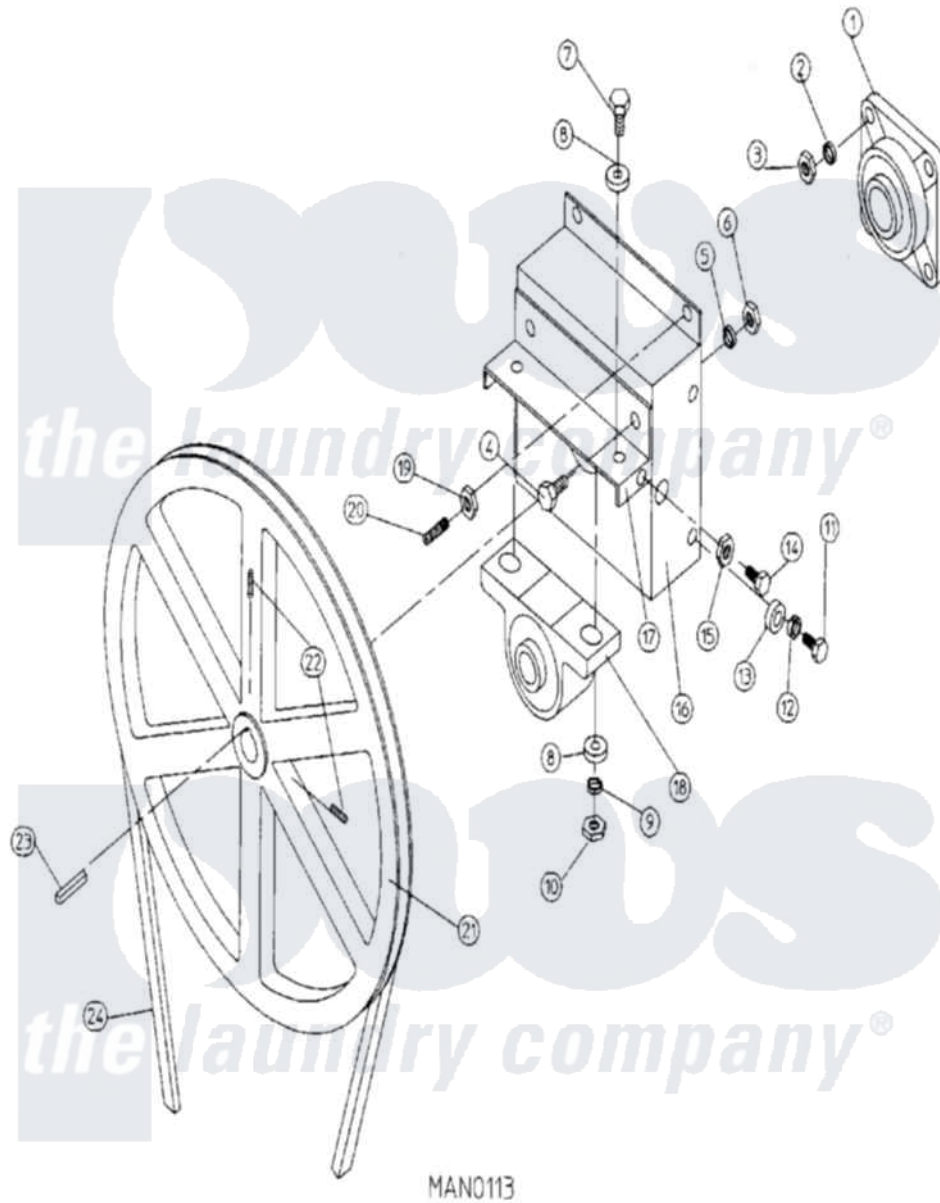

Maytag MDG30PC2AW 06 - TUMBLER BEARING ASSEMBLY

Maytag [Commercial Maytag MDG30PC2AW Dryer Parts](#) Parts Diagram 06 - TUMBLER BEARING ASSEMBLY
 Click on the part number to view part

Item	Original Part Number	Replaced By	Status	Part Description
000	W10124350		Not Available	ORDER PARTS FROM AMERICAN DRYER CORP AT 508-678-9000
001	A100203		Not Available	BEARING, FLANGE (1 3/8")
002	A153005	153005		3 8 Split
003	A152005	152005		3 8-16 Hex
004	A150508	150508		3 8-16 X 3
005	A153005	153005		3 8 Split
006	A152005	152005		3 8-16 Hex
007	A150600	150600		3 8-16 X 1
008	A153004	153004		3 8 X 1
009	A153005	153005		3 8 Split
010	A152005	152005		3 8-16 Hex
011	A150501	150501		5 16-18 X
012	A153002	8182939		Washer, Lock
013	A153001	153001		5 16 Flat
014	A150621	150621		5 16-18 X

015	A152004	8182933		Nut, Hex
016	A801101	W10147075		1-3 8 Bea
"	A801103	801103		Bearing BO
"	A801105	W10147077		1 Pc. 1 3
017	A801104	801104		Pillow Blo
018	A100202		Not Available	BEARING, PILLOW BLOCK (1 3/8")
019	A152004	8182933		Nut, Hex
020	A150610	150610		5 16-18 X
021	A101100		Not Available	PULLEY, 18" (NON-REVERSING)
022	A154301	154301		5 16-18 X
023	A100713	100713		1 4 X 1 4
024	A100108	W10146555		51680 Belt