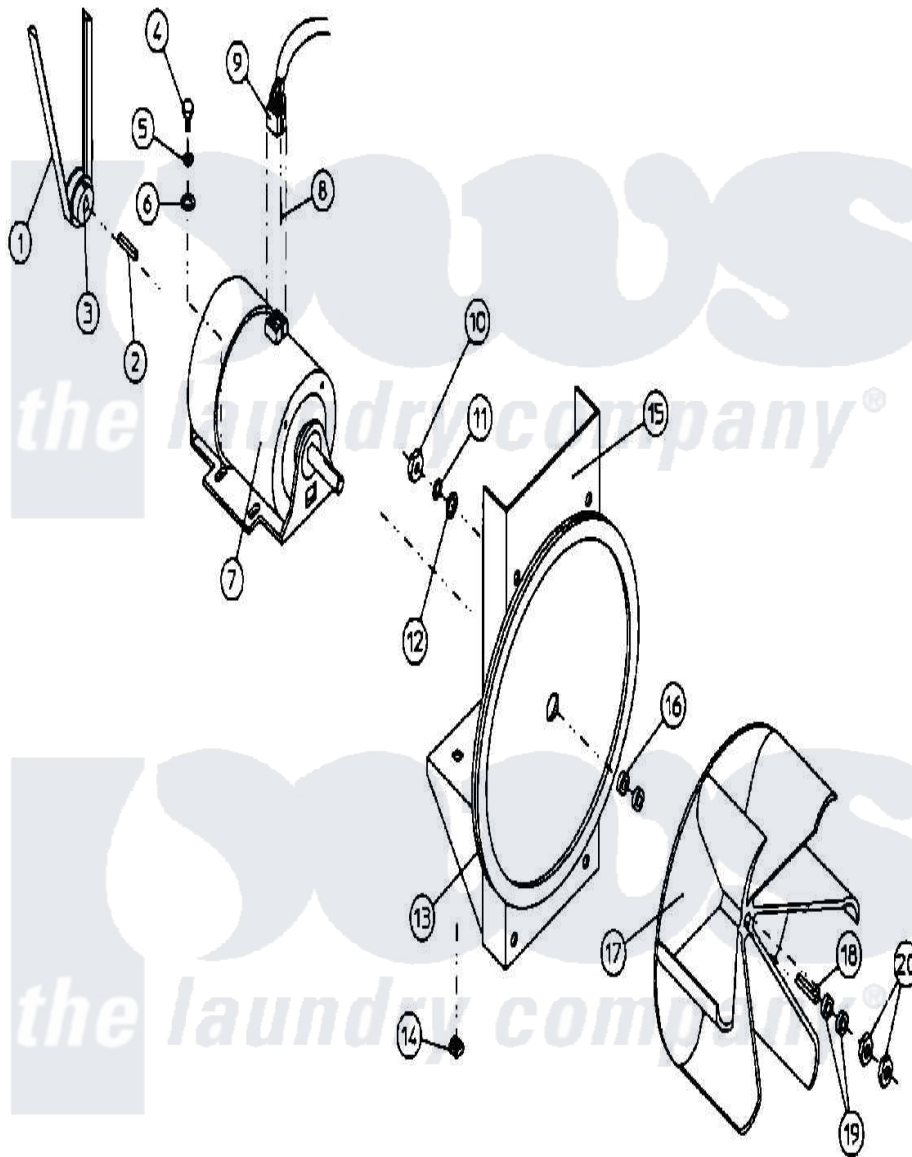

# Maytag MDG30PC3AL 15 - MOTOR & MOUNT ASSEMBLY

Maytag [Commercial Maytag MDG30PC3AL Dryer Parts](#) Parts Diagram 15 - MOTOR & MOUNT ASSEMBLY  
 Click on the part number to view part

Item	Original Part Number	Replaced By	Status	Part Description
000	W10124350		Not Available	ORDER PARTS FROM AMERICAN DRYER CORP AT 508-678-9000
001	A100110	<a href="#">W10146556</a>		41500 V be
002	A100701	<a href="#">100701</a>		3 16 X 3
003	A101132	<a href="#">101132</a>		2.0 OD X 5
004	A150501	<a href="#">150501</a>		5 16-18 X
005	A153002	<a href="#">8182939</a>		Washer, Lock
006	A153001	<a href="#">153001</a>		5 16 Flat
007	A100073		Not Available	MOTOR W/PLUG (120/208/230V) (MODELS MFD 09/14/92 & AFTER)
008	A122701	<a href="#">122701</a>		MNL Socket
"	A122801	<a href="#">W10146716</a>		Mate-N-Loc
009	A137030	<a href="#">137030</a>		8 Pin Cmnl
010	A152004	<a href="#">8182933</a>		Nut, Hex
011	A153002	<a href="#">8182939</a>		Washer, Lock
012	A153001	<a href="#">153001</a>		5 16 Flat

013	A117604	<a href="#">117604</a>	1 8 Thk X
014	A154000	<a href="#">154000</a>	5 16-18 TI
015	A800919	<a href="#">800919</a>	1 HP Motor
"	A803996	<a href="#">803996</a>	24 30 Supe
016	A153051	<a href="#">W10146768</a>	3 4 Flat
017	A100603	Not Available	IMPELLER (16`` WITH 3/4`` BORE)
018	A100702	<a href="#">100702</a>	1 8 X 1 8
019	A153050	<a href="#">153050</a>	1 2 X 1 1
020	A152006	<a href="#">W10146766</a>	1 2-20 LH